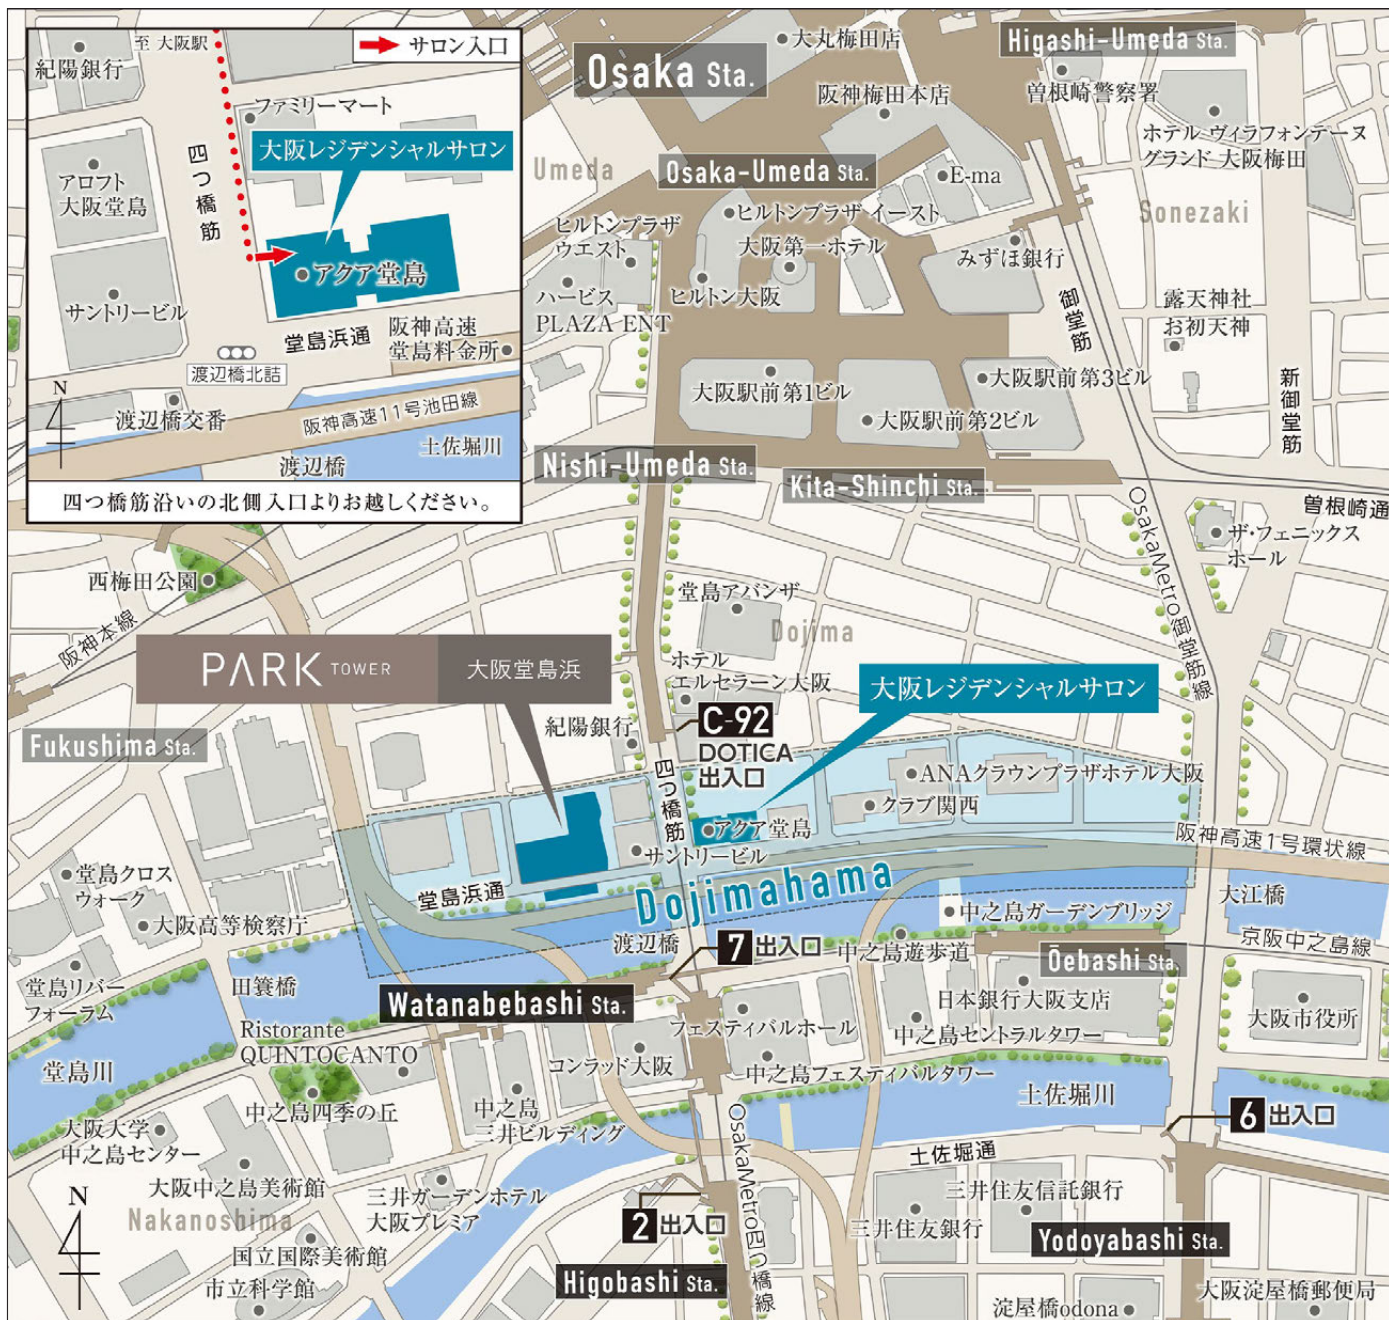

現地・レジデンシャルサロン案内図

本サロンには駐車場のご用意はございません。

誠に恐れ入りますが、公共の交通機関をご利用の上、ご来場いただきますようお願い申し上げます。

[最寄駅]

北新地駅徒歩5分 肥後橋駅徒歩5分 西梅田駅徒歩6分 大阪梅田駅徒歩9分 JR大阪駅徒歩10分 梅田駅徒歩12分

大阪レジデンシャルサロン

0120-321-243 営業時間/10:00~17:00
定休日/火曜・水曜・木曜(祝日は営業)