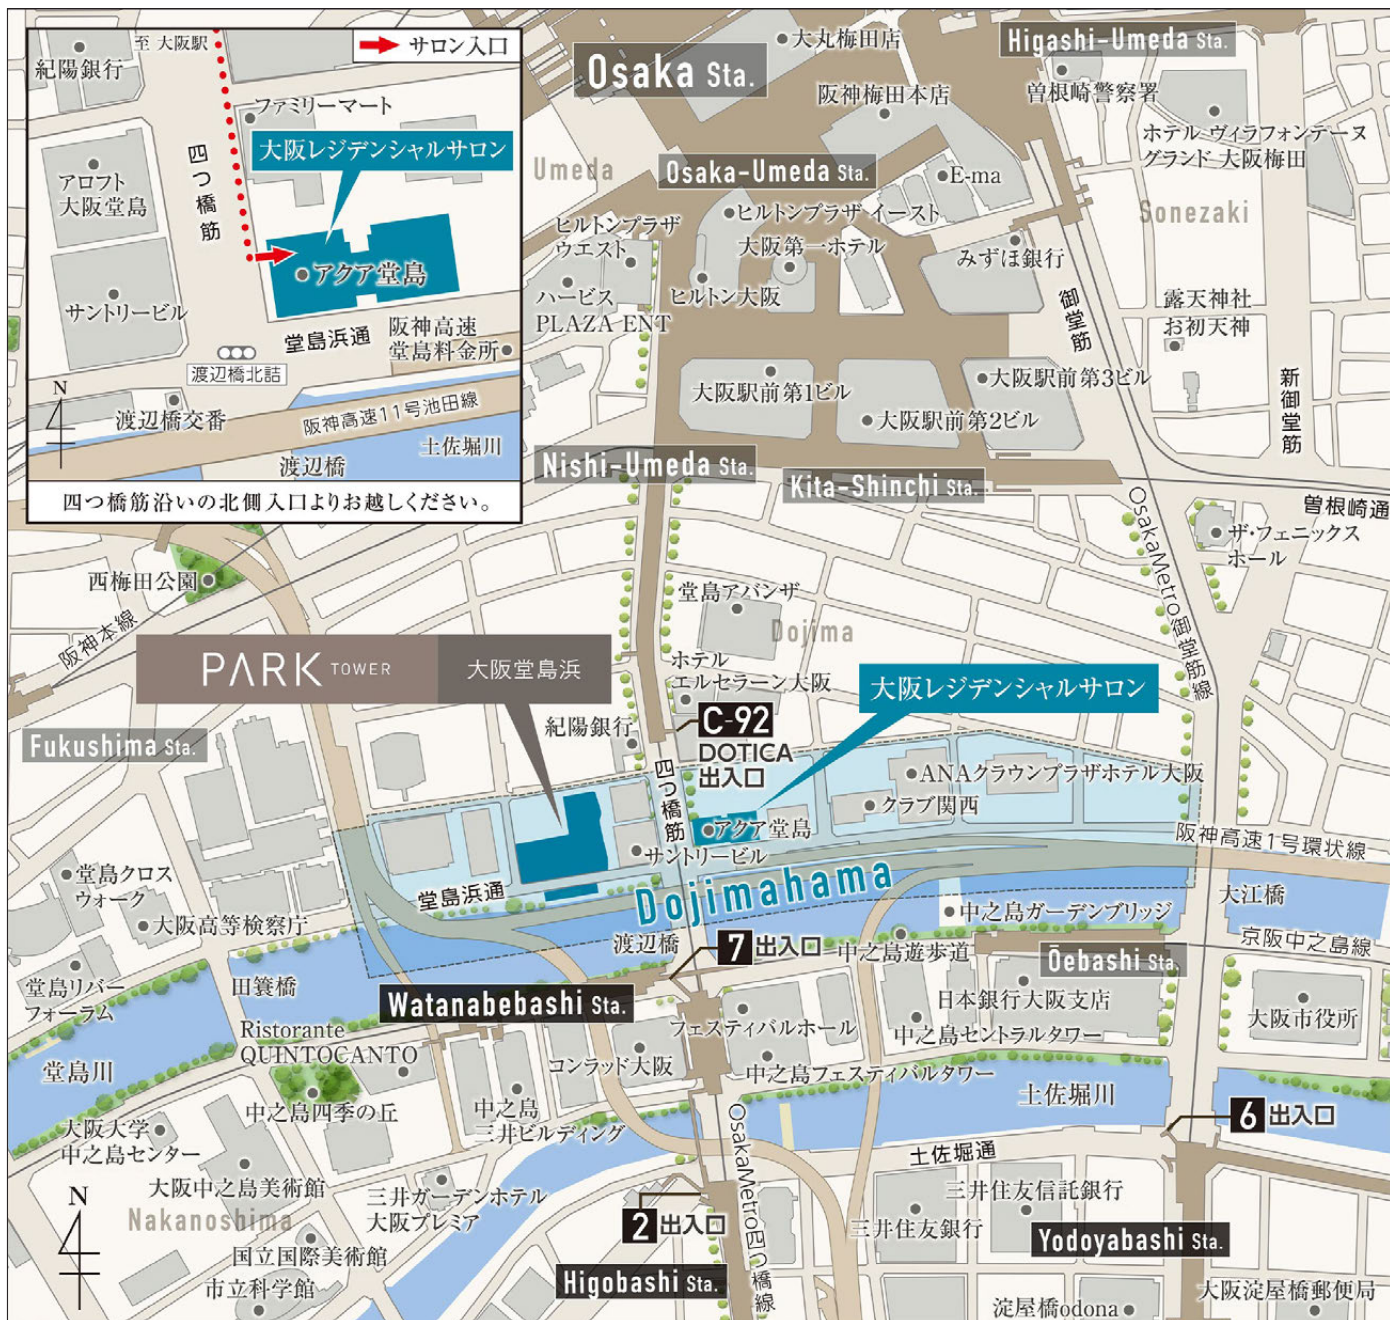

現地・レジデンシャルサロン案内図

本サロンには駐車場のご用意はございません。

誠に恐れ入りますが、公共の交通機関をご利用の上、ご来場いただきますようお願い申し上げます。

[最寄駅]

北新地駅徒歩5分 肥後橋駅徒歩5分 西梅田駅徒歩6分 大阪梅田駅徒歩9分 JR大阪駅徒歩10分 梅田駅徒歩12分

大阪レジデンシャルサロン

0120-321-243 営業時間/10:00~17:00
定休日/火曜・水曜・木曜(祝日は営業)