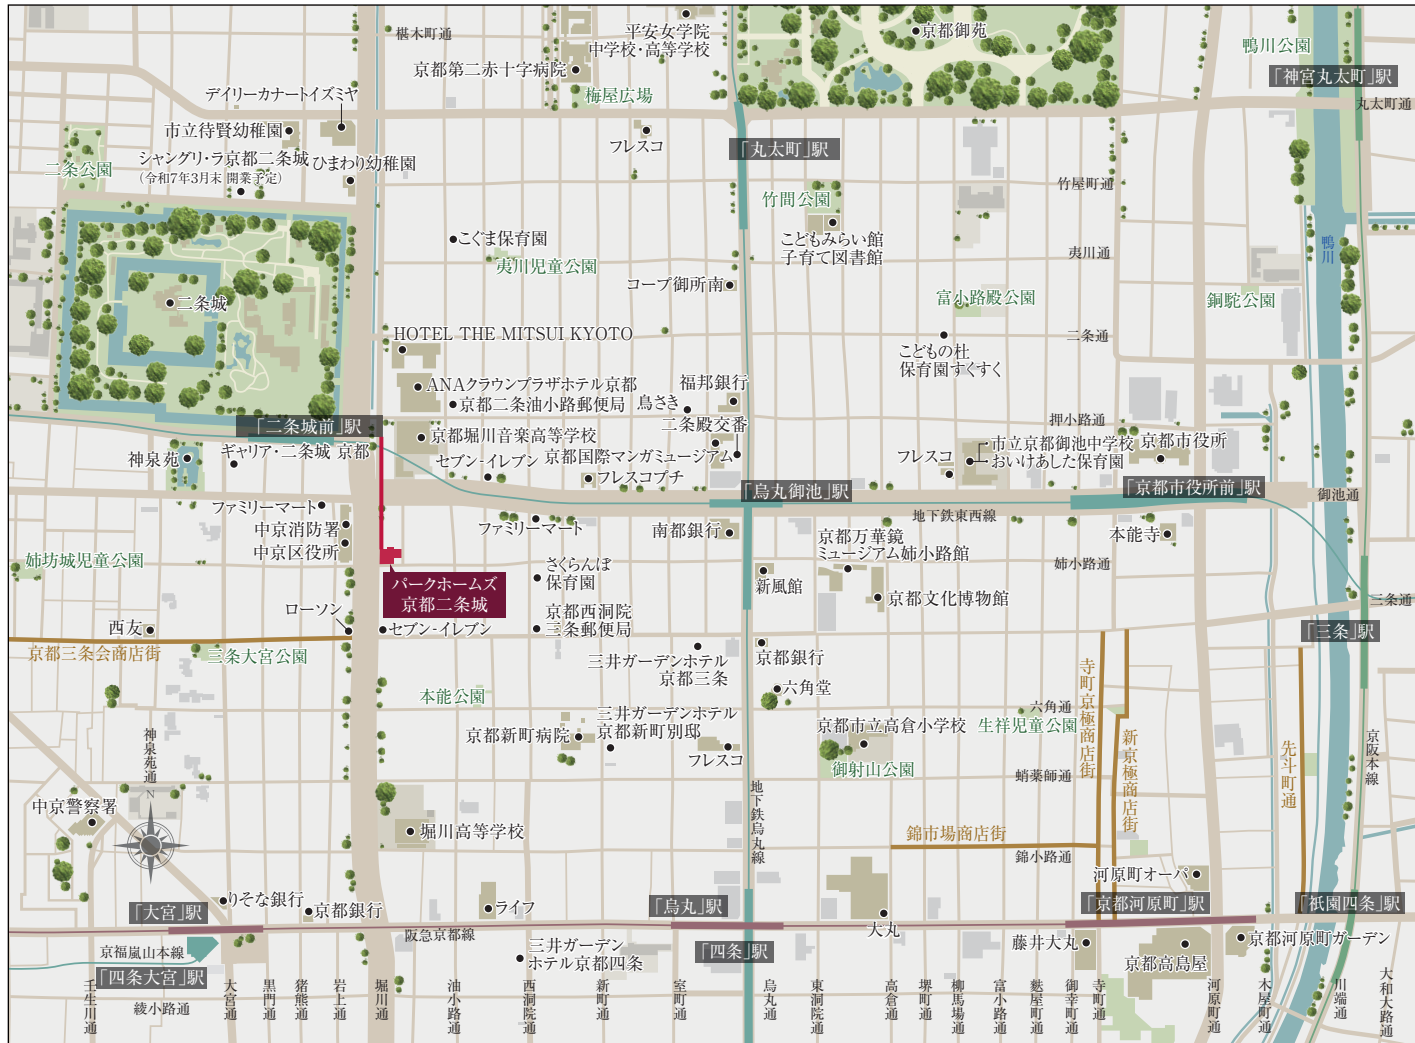

現地案内図

— 徒歩ルート(※推奨徒歩ルート徒歩3分)

京都レジデンシャルサロン

0120-321-146

営業時間 / 10:00~17:00 定休日 / 火・水・木曜日 (祝日を除く)