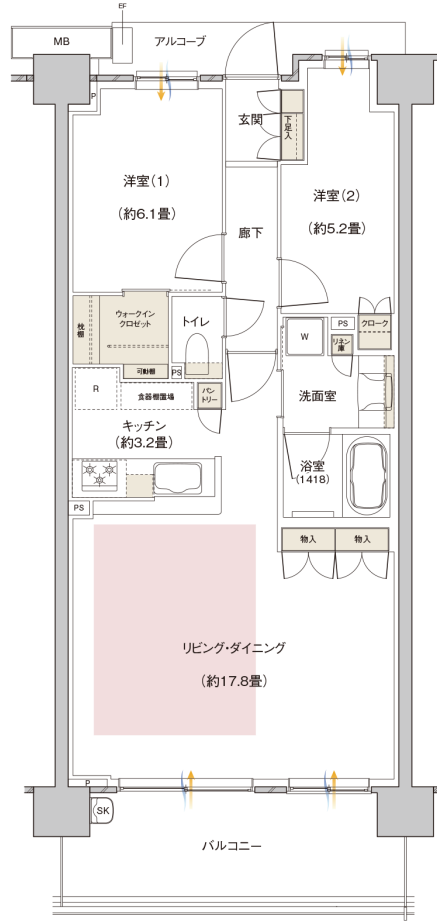

70Cc type

MENU PLAN 2

CALMLY COURT

2LDK + WIC

専有面積

70.24㎡ (約21.24坪)

バルコニー面積

11.60㎡ (約3.50坪)

アルコーブ面積

4.00㎡ (約1.21坪)

南向き

LD拡張

WIC+LD物入

洋室を1つなくしてLDをさらに拡張、開放感あふれるワイドリビング2LDKプラン。

洋室(1)にウォークインクローゼット、LDには家族共用アイテムの収納に便利な物入を設置。

← 採光 通風 収納 床暖房

WIC：ウォークインクローゼット

※代表タイプの間取りを表示しております。※販売住戸の間取り図については本広告時の物件概要内「販売住戸一覧」をご覧ください。

※掲載の間取り図は設計段階の図面を基に描き起こしたもので、形状・色等は実際とは異なります。施工の都合上、行政官庁の指導により、変更が生じる場合があります。

※メニュープランにはお申し込み期限があります。詳しくは係員にお尋ねください。

伊丹レジデンシャルサロン