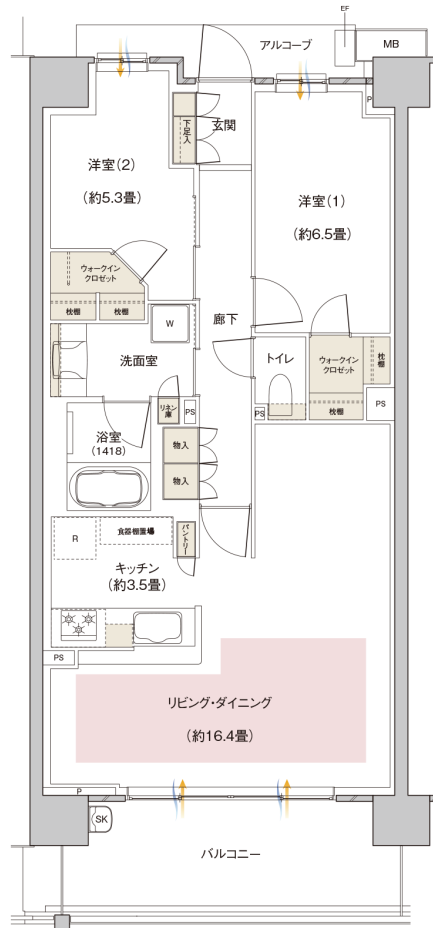

74Ac type

MENU PLAN 1

CALMLY COURT

2LDK + 2WIC

専有面積

74.04 m² (約22.39坪)

バルコニー面積

11.36 m² (約3.43坪)

アルコーブ面積

3.78 m² (約1.14坪)

南向き

LD拡張

2WIC

洋室を1つなくしてLDをさらに拡張、開放感あふれる
ワイドリビング2LDKプラン。

各洋室にウォークインクローゼット、玄関には下足入、
廊下には物入など充実の収納。

← 採光 通風 収納 床暖房

WIC：ウォークインクローゼット

※代表タイプの間取りを表示しております。※販売住戸の間取り図については本広告時の物件概要内「販売住戸一覧」をご覧ください。

※掲載の間取り図は設計段階の図面を基に描き起こしたもので、形状・色等は実際とは異なります。施工の都合上、行政官庁の指導により、変更が生じる場合があります。

※メニュープランにはお申し込み期限があります。詳しくは係員にお尋ねください。

伊丹レジデンシャルサロン