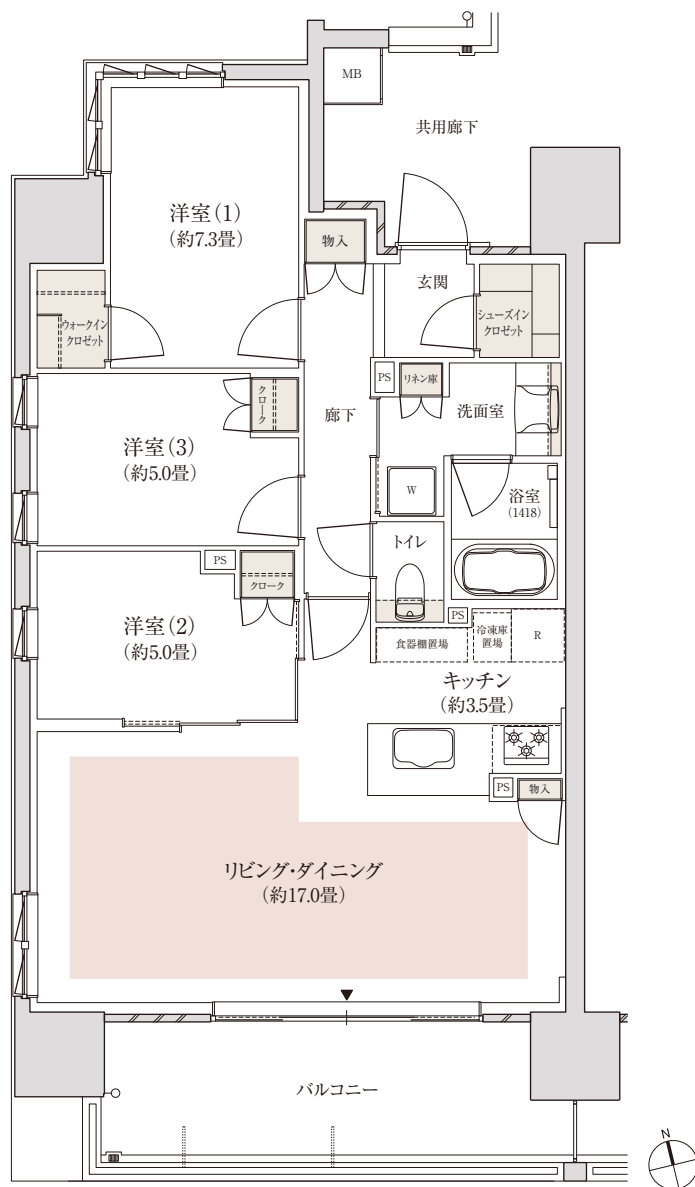

Dtype 3LDK+WIC+SIC

専有面積 / 82.25㎡ (約24.88坪)

バルコニー面積 / 12.72㎡ (約3.84坪)

■ 収納

※WIC:ウォークインクロゼット SIC:シューズインクロゼット
 ※掲載の図面は設計段階のものであり、変更になる場合があります。
 ※住戸により仕様・形状が異なる場合があります。