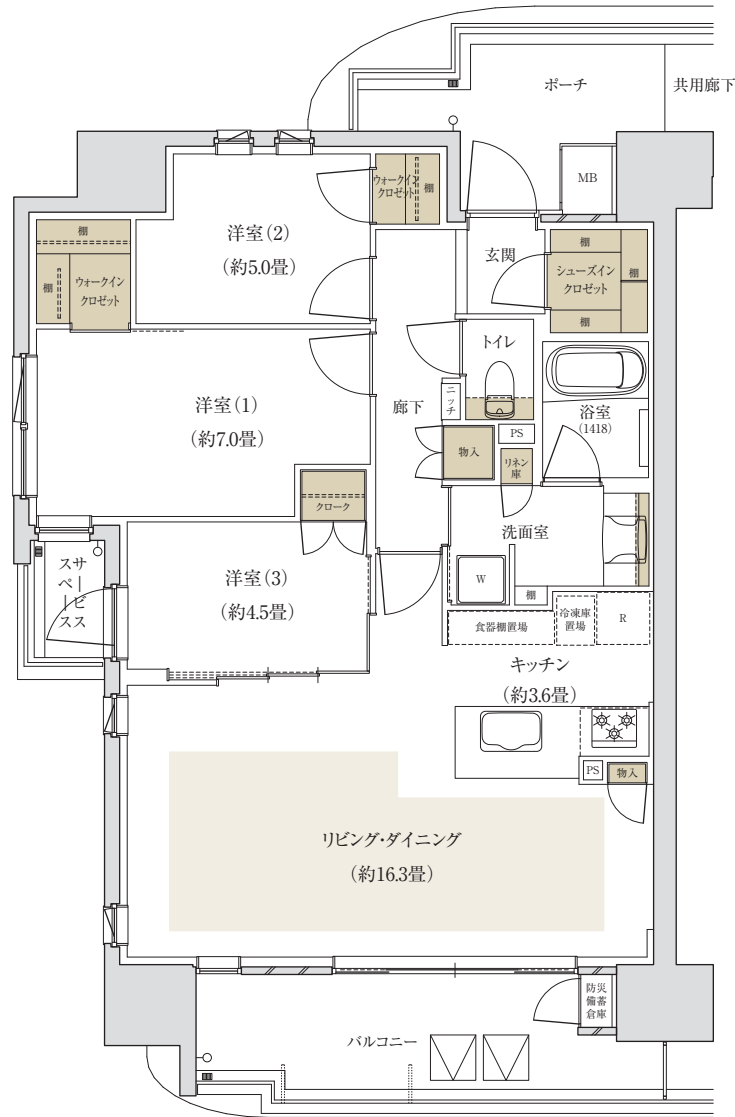

Dtype 3LDK+2WIC+SIC

専有面積 / 82.88㎡ (約25.07坪) ※専有面積は防災備蓄倉庫面積0.36㎡(約0.10坪)を含む

バルコニー面積 / 10.74㎡ (約3.24坪)

サービススペース面積 / 2.01㎡ (約0.60坪)

ポーチ面積 / 6.97㎡ (約2.10坪)

■ 収納 ■ 床暖房

※WIC:ウォークインクローゼット SIC:シューズインクローゼット
 ※掲載の図面は設計段階のものであり、変更になる場合があります。
 ※住戸により仕様・形状が異なる場合があります。