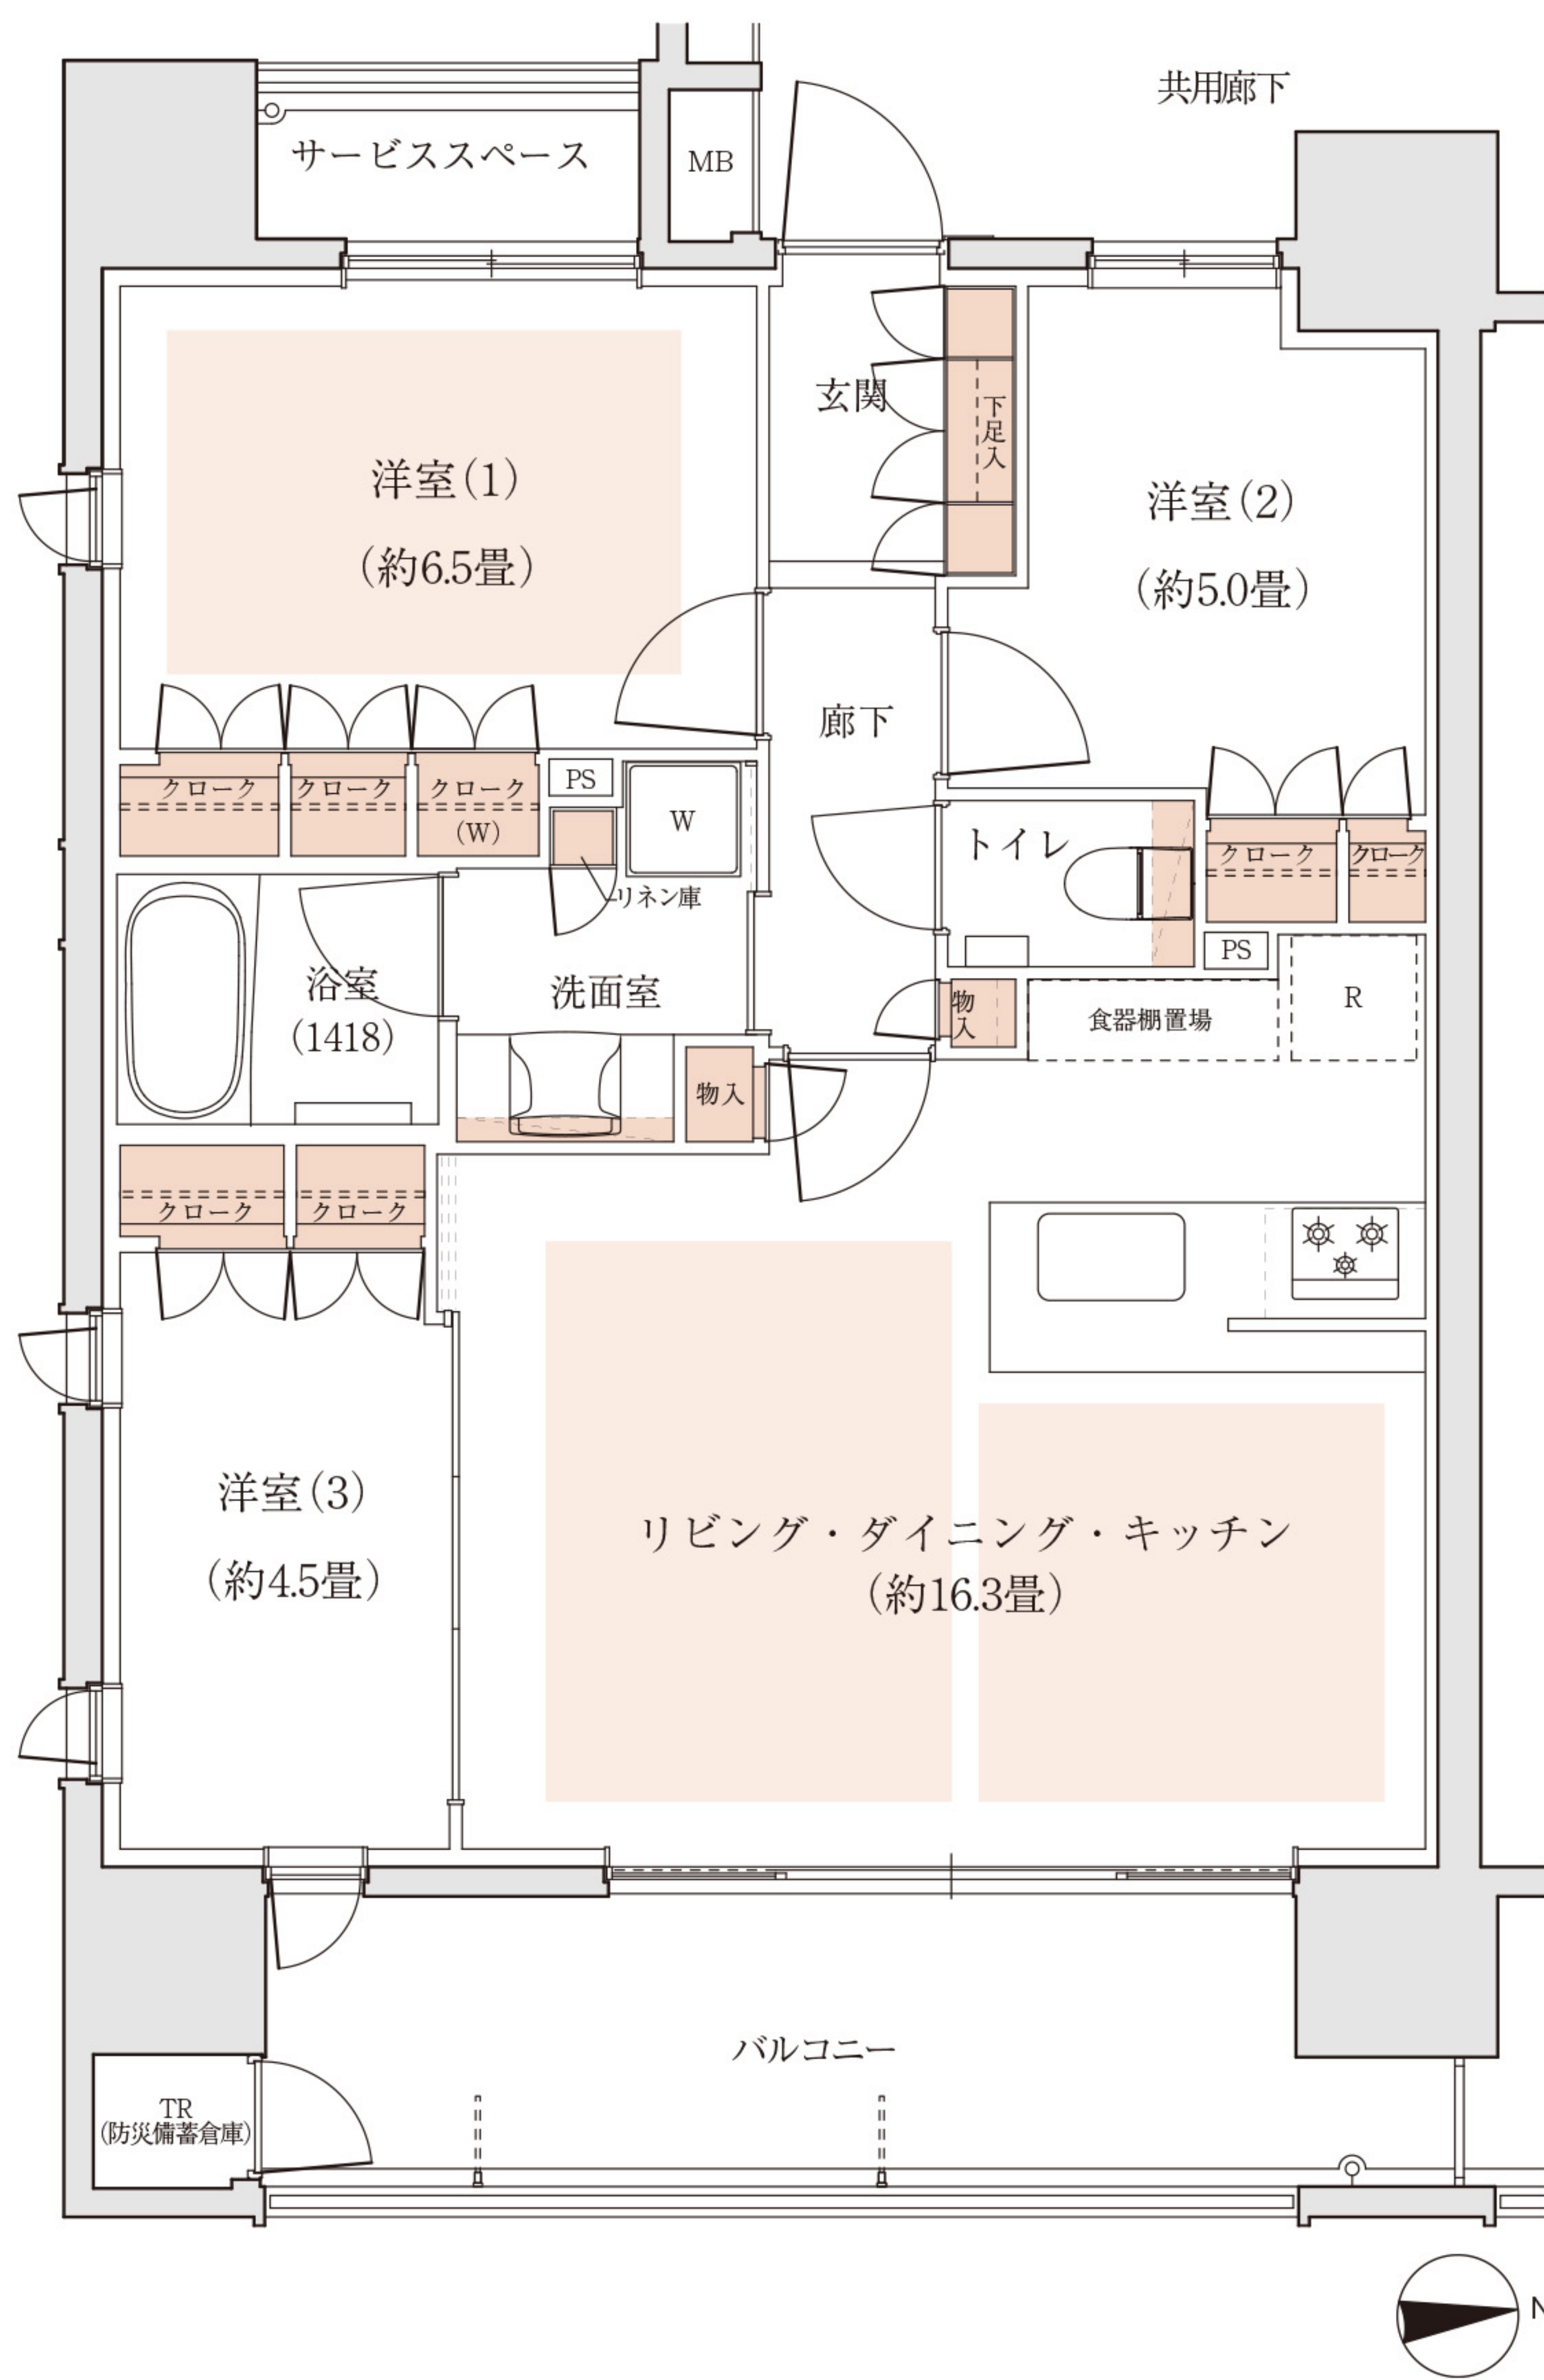

A type

3LDK

居室収納充実

LD一体洋室

角住戸

専有面積 / **70.88m²** (約21.44坪)

※専有面積は防災備蓄倉庫面積 0.81m²(約0.24坪)を含む

バルコニー面積 / **13.05m²** (約3.94坪)

サービススペース面積 / **3.20m²** (約0.96坪)

収納

※J:畳数 (畳数は「約」表示です。)

※掲載の図面は設計段階のものであり、変更になる場合があります。

※住戸により仕様・形状が異なる場合があります。

すまいとくらしの未来へ