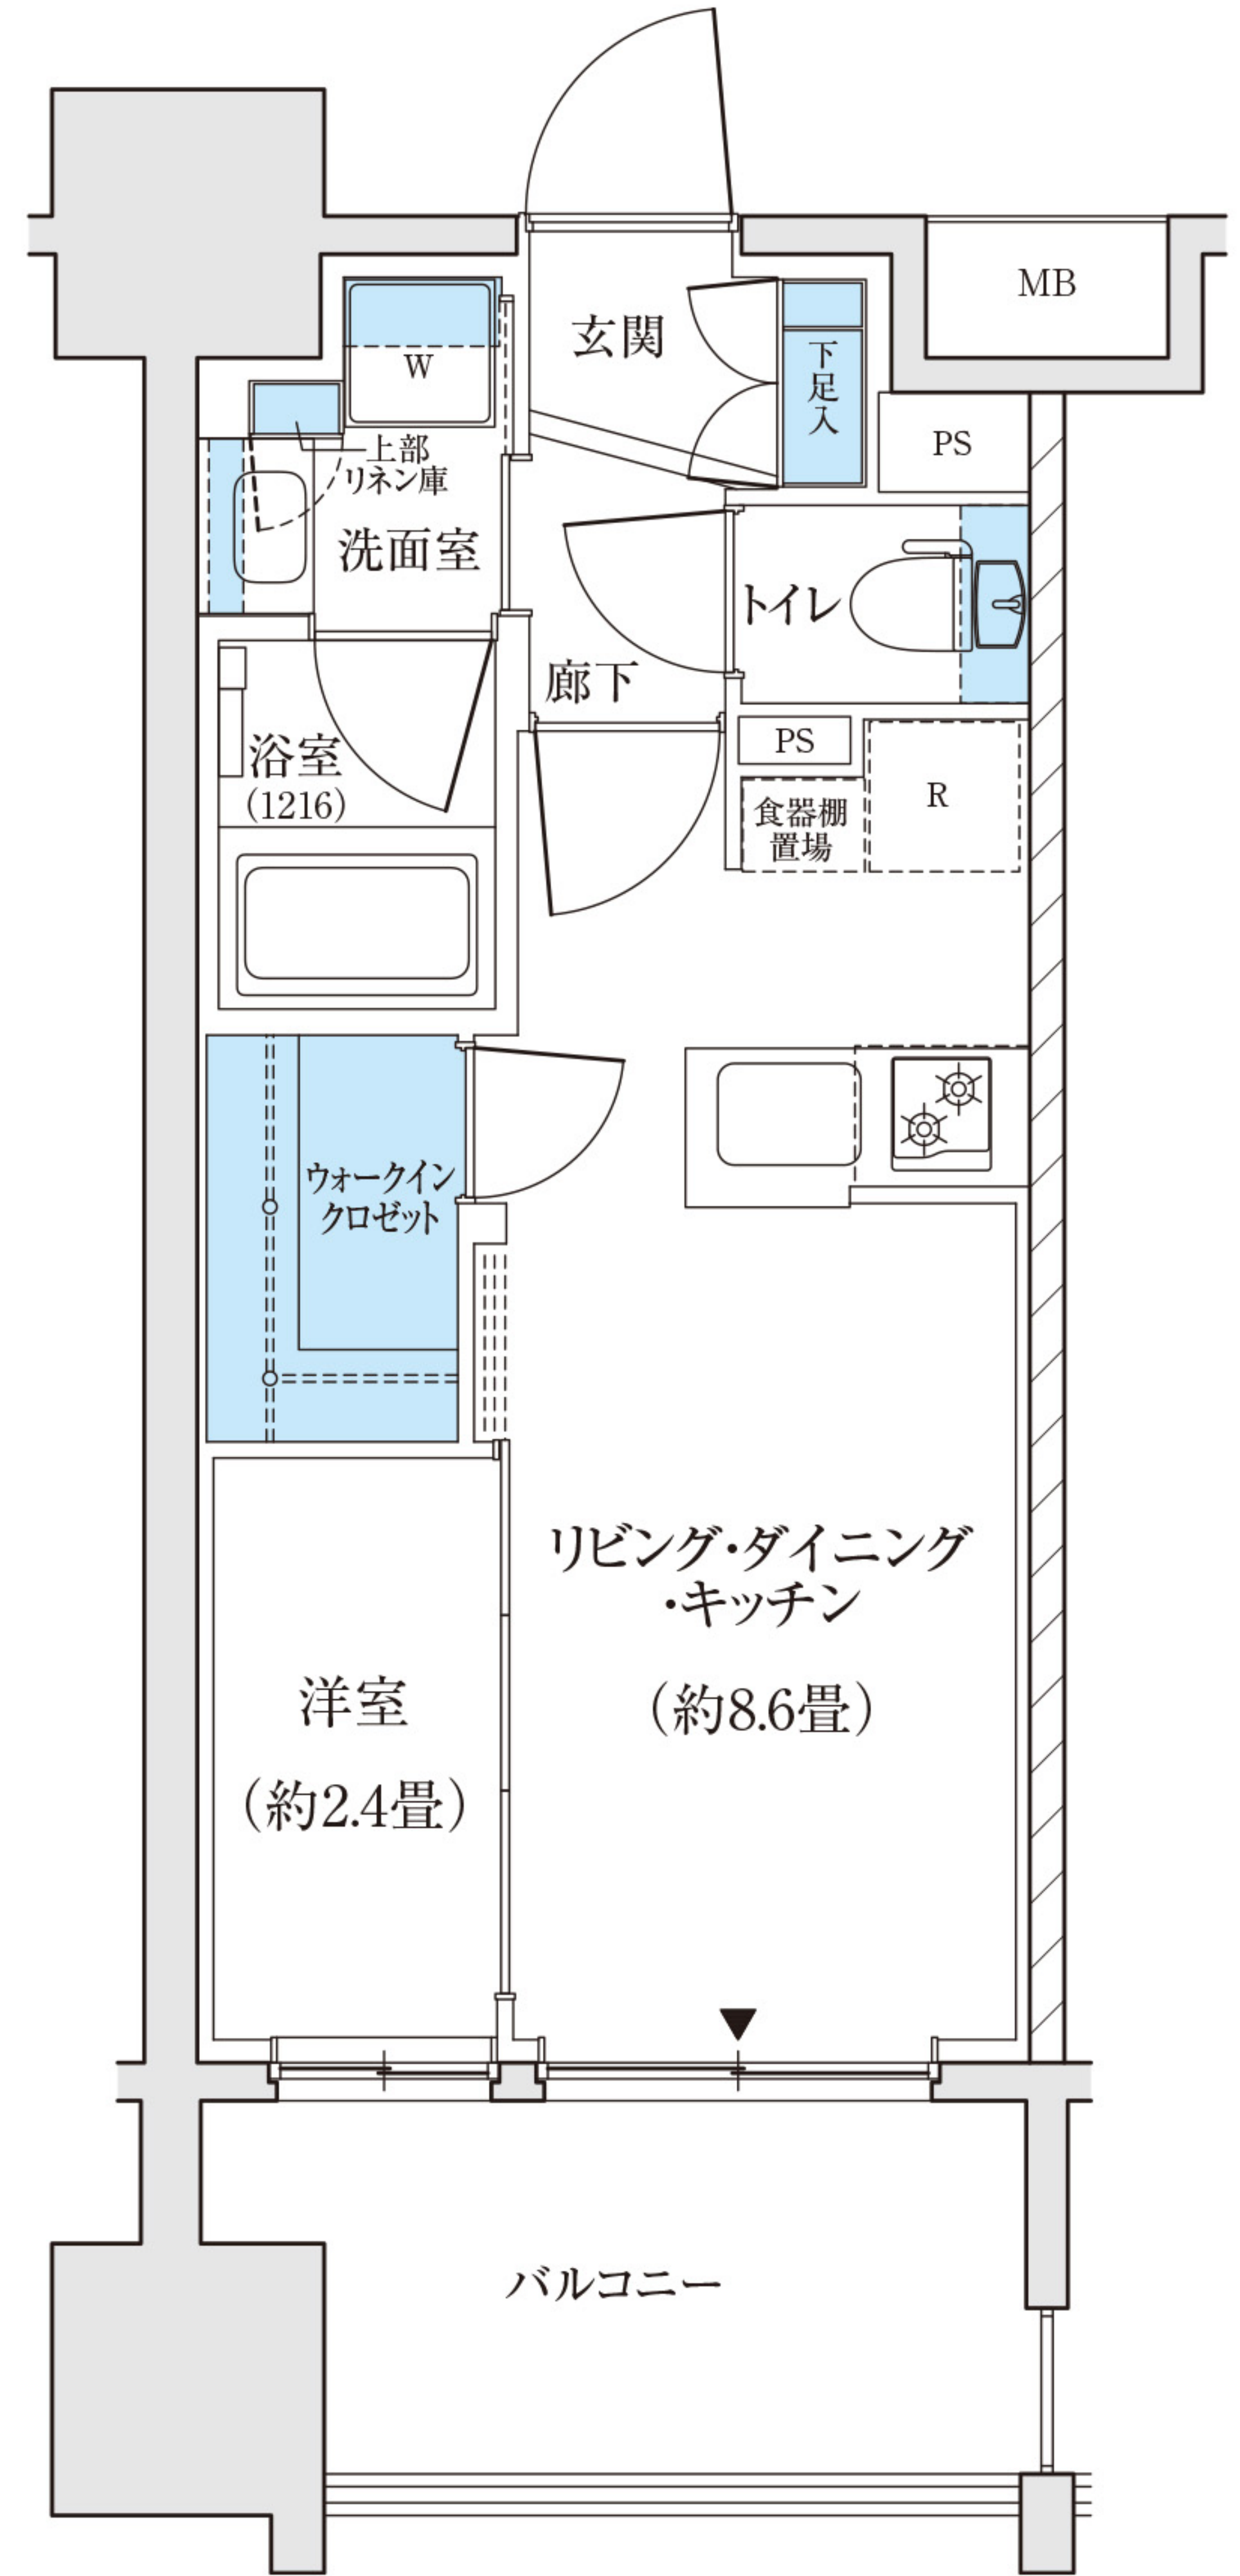

# B1 type

1LDK+WIC

ウォールドア

WIC

対面キッチン

専有面積 / 30.04m<sup>2</sup> (約9.08坪)

バルコニー面積 / 6.84m<sup>2</sup> (約2.06坪)

収納

※J:畳数 (畳数は「約」表示です。)

※掲載の図面は設計段階のものであり、変更になる場合があります。

※住戸により仕様・形状が異なる場合があります。