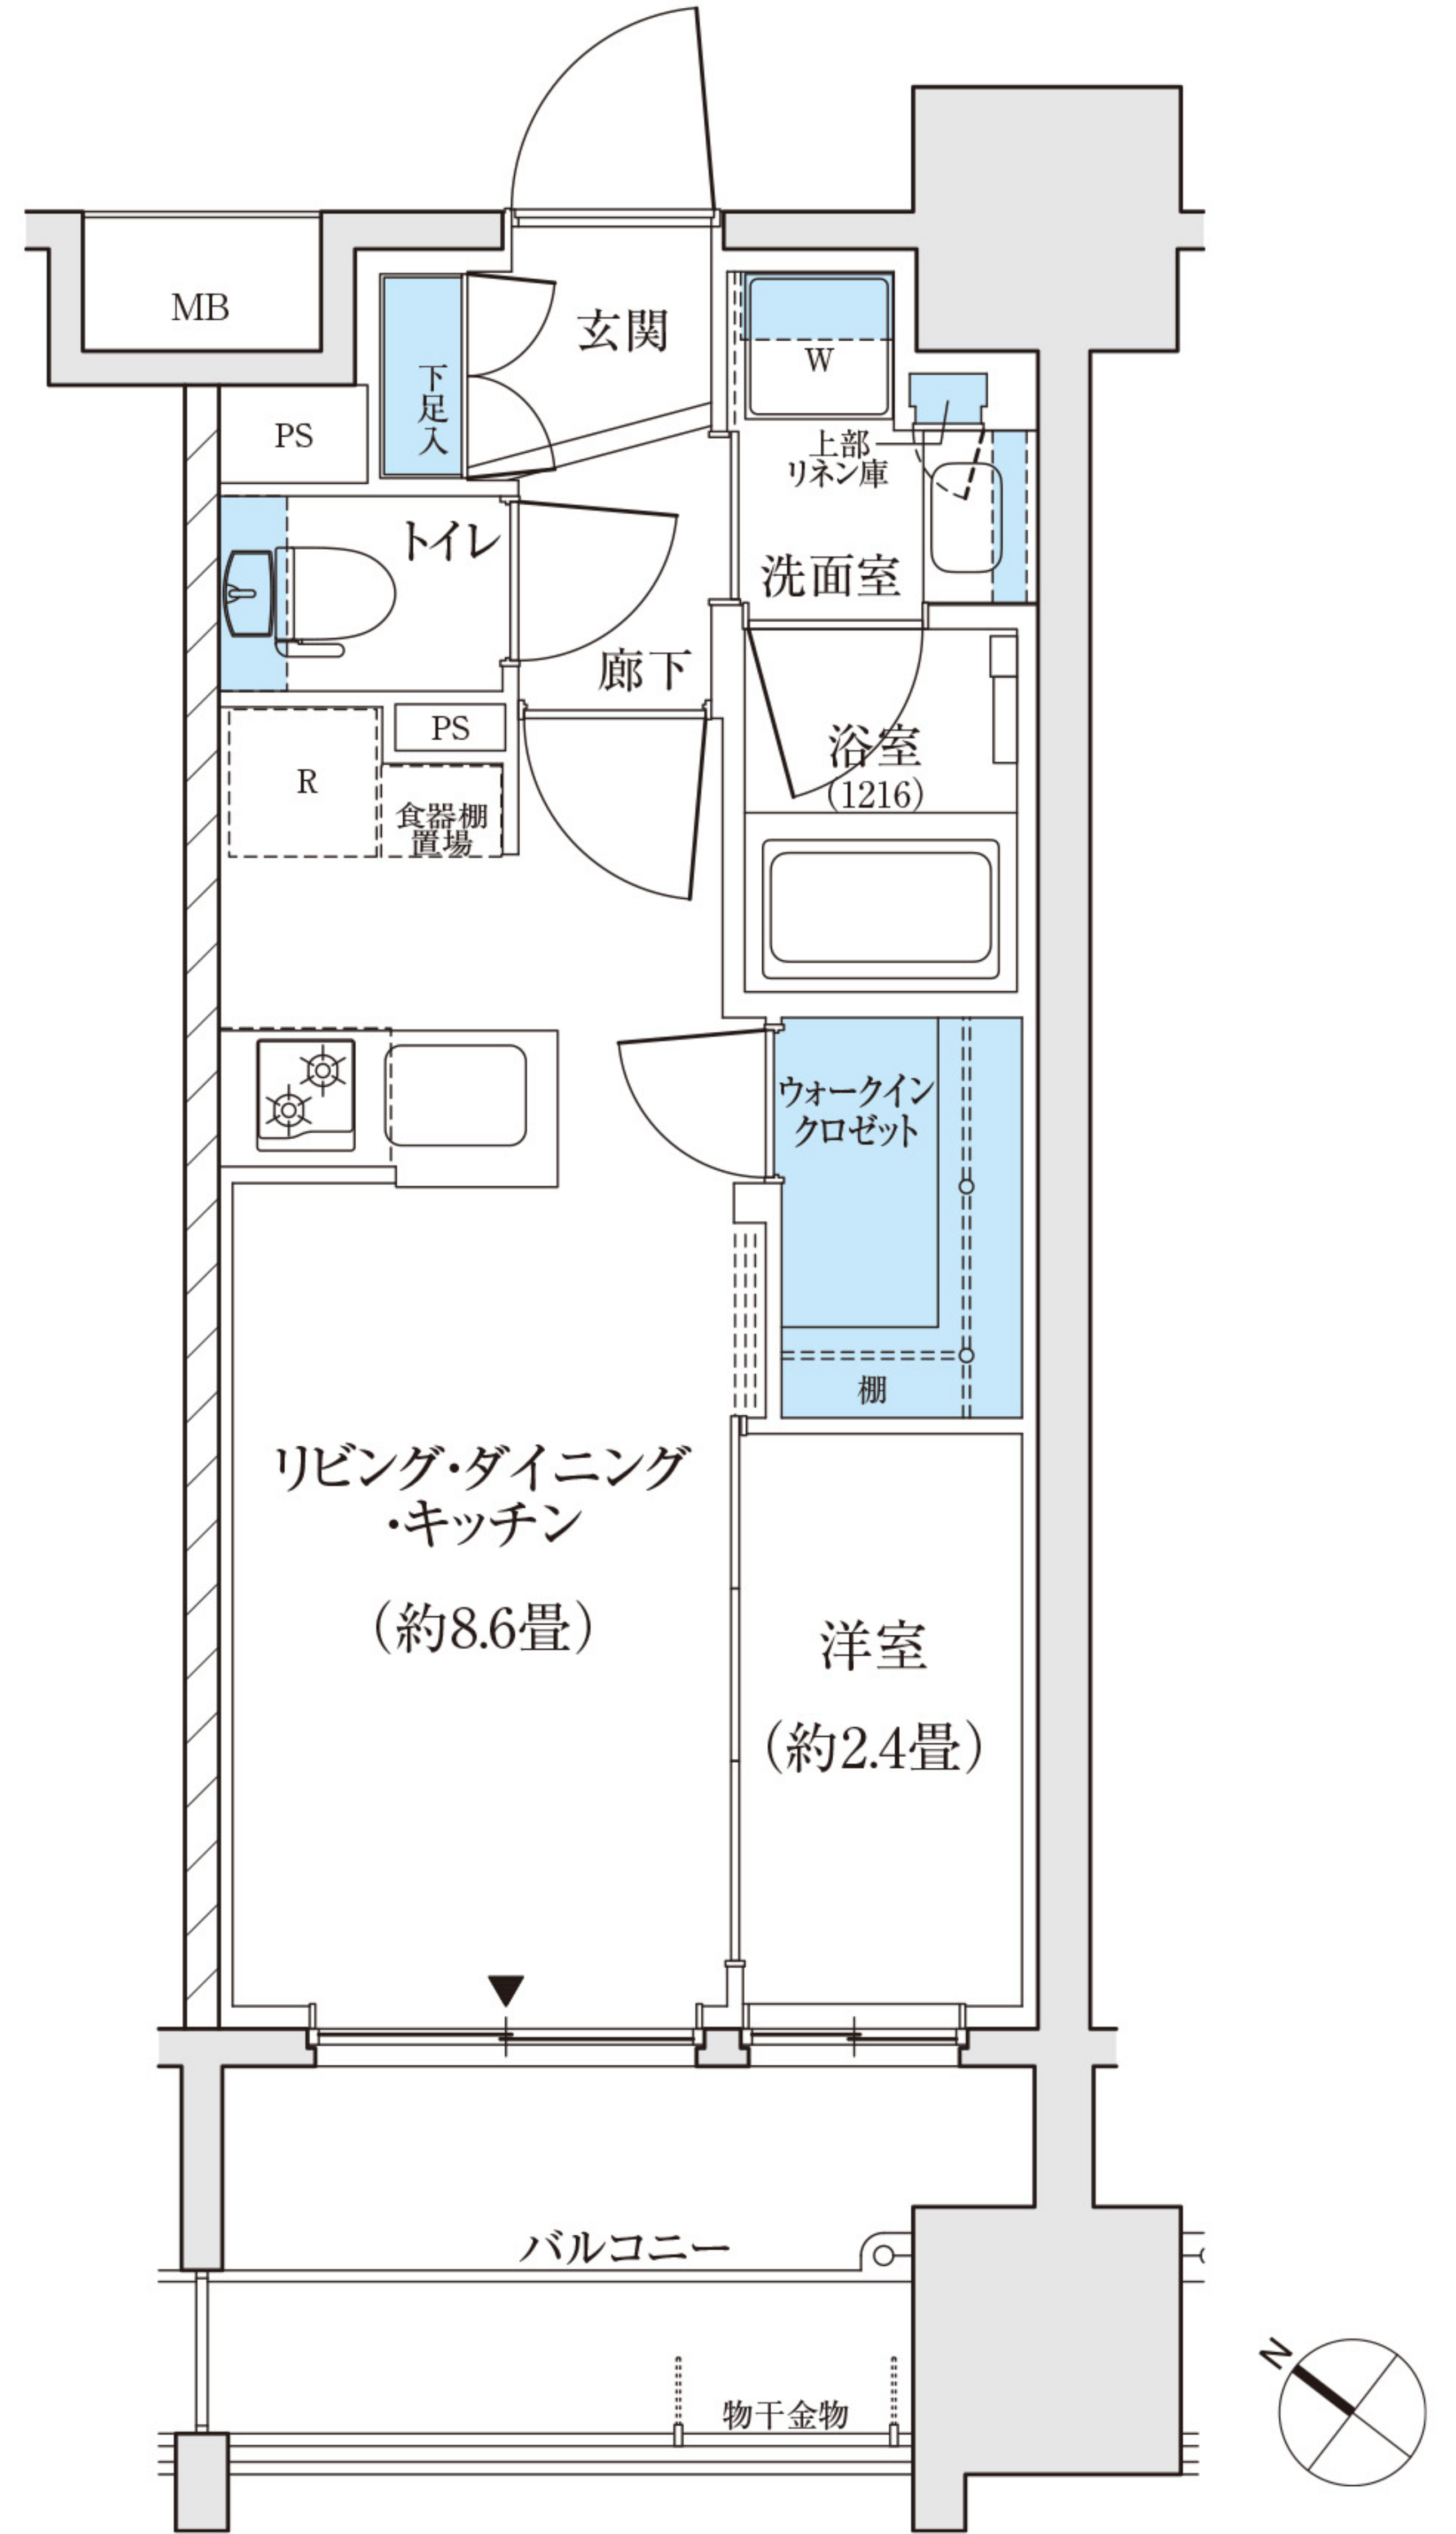

B2 type

1LDK+WIC

ウォールドア

WIC

対面キッチン

専有面積 / 30.04m² (約9.08坪)

バルコニー面積 / 6.84m² (約2.06坪)

収納

※J:畳数 (畳数は「約」表示です。)

※掲載の図面は設計段階のものであり、変更になる場合があります。

※住戸により仕様・形状が異なる場合があります。