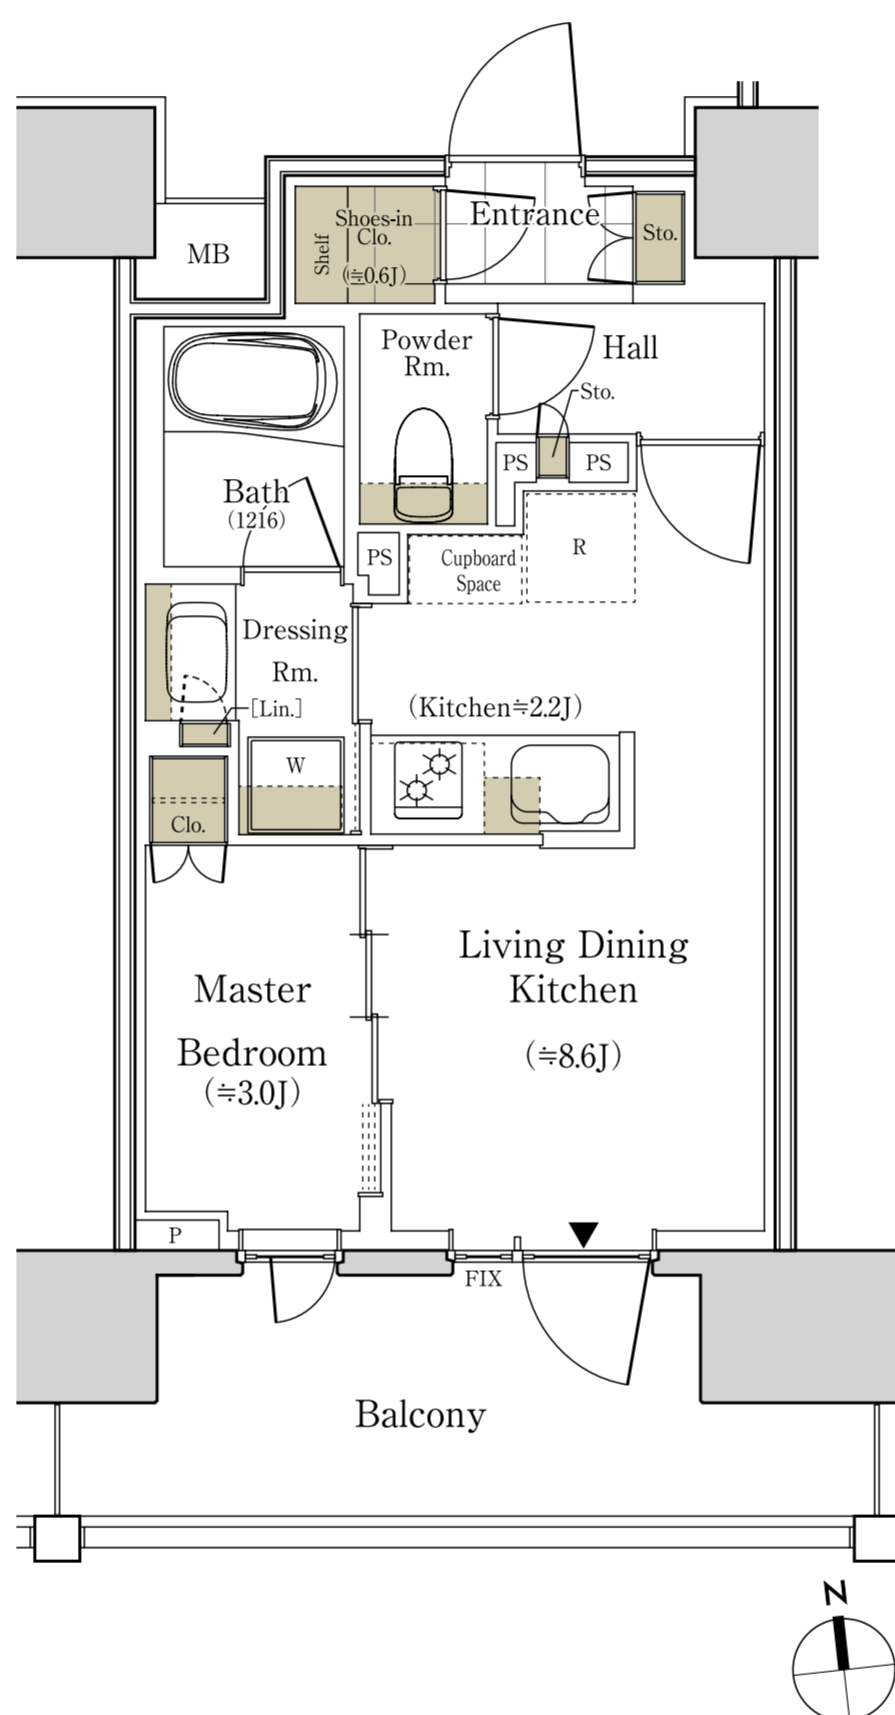

31D type

1LDK+SIC

専有面積

31.17㎡ (約9.42坪)

バルコニー面積 /

9.82㎡ (約2.97坪)

■ 収納

※SIC=シューズインクローゼット

※掲載の間取り図面は設計段階のもので、変更になる場合があります。

※リビング・ダイニング・キッチン部分の畳数には、冷蔵庫置場・食器棚置場が含まれています。

※住戸により、仕様・形状が異なる場合があります。

※代表タイプの間取りを表示しております。販売住戸の間取りについては本広告時の物件概要の「販売住戸の一覧」をご覧ください。

「パークホームズ浅草橋」インフォメーションデスク

 **0120-302-321**