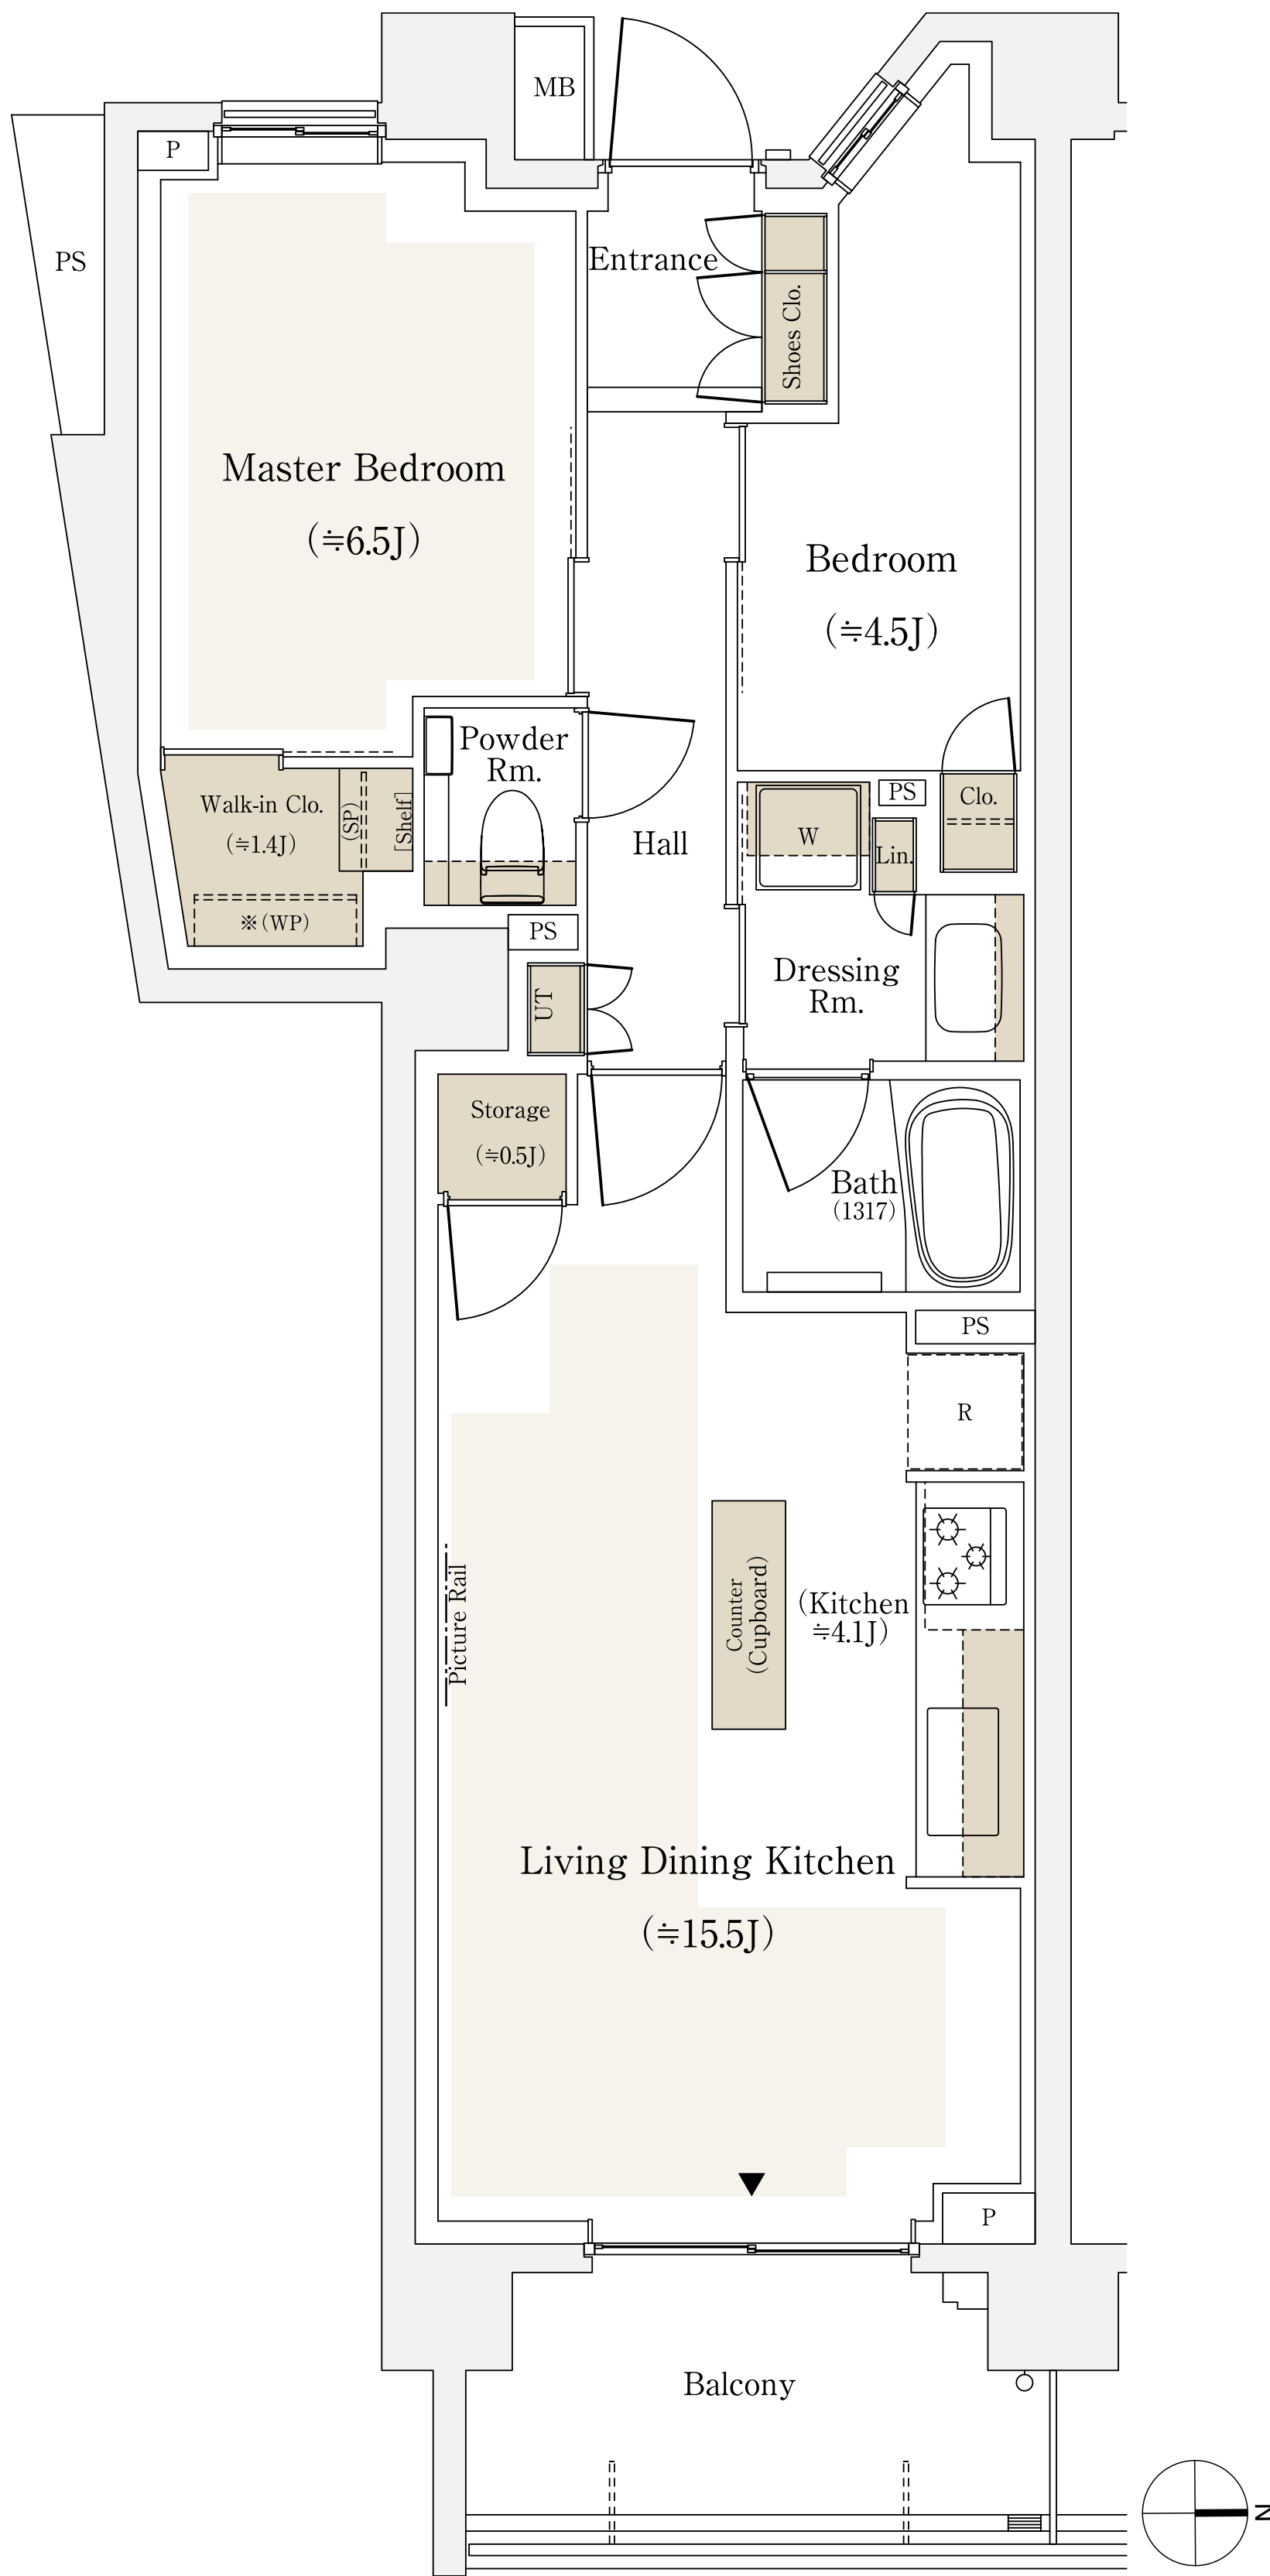

Ee61A
Type

2LDK
+WIC+S

専有面積
61.07㎡
(約18.47坪)

バルコニー面積
6.66㎡

床暖房範囲 収納

※WIC=ウォークインクローゼット S=納戸 J:畳数(畳数は「約」表示です。)

※掲載の間取り図面は設計段階のもので、変更になる場合があります。

※LDKの畳数にはキッチン畳数を含まず、※キッチン部分の畳数には、冷蔵庫置場・カップボードが含まれています。