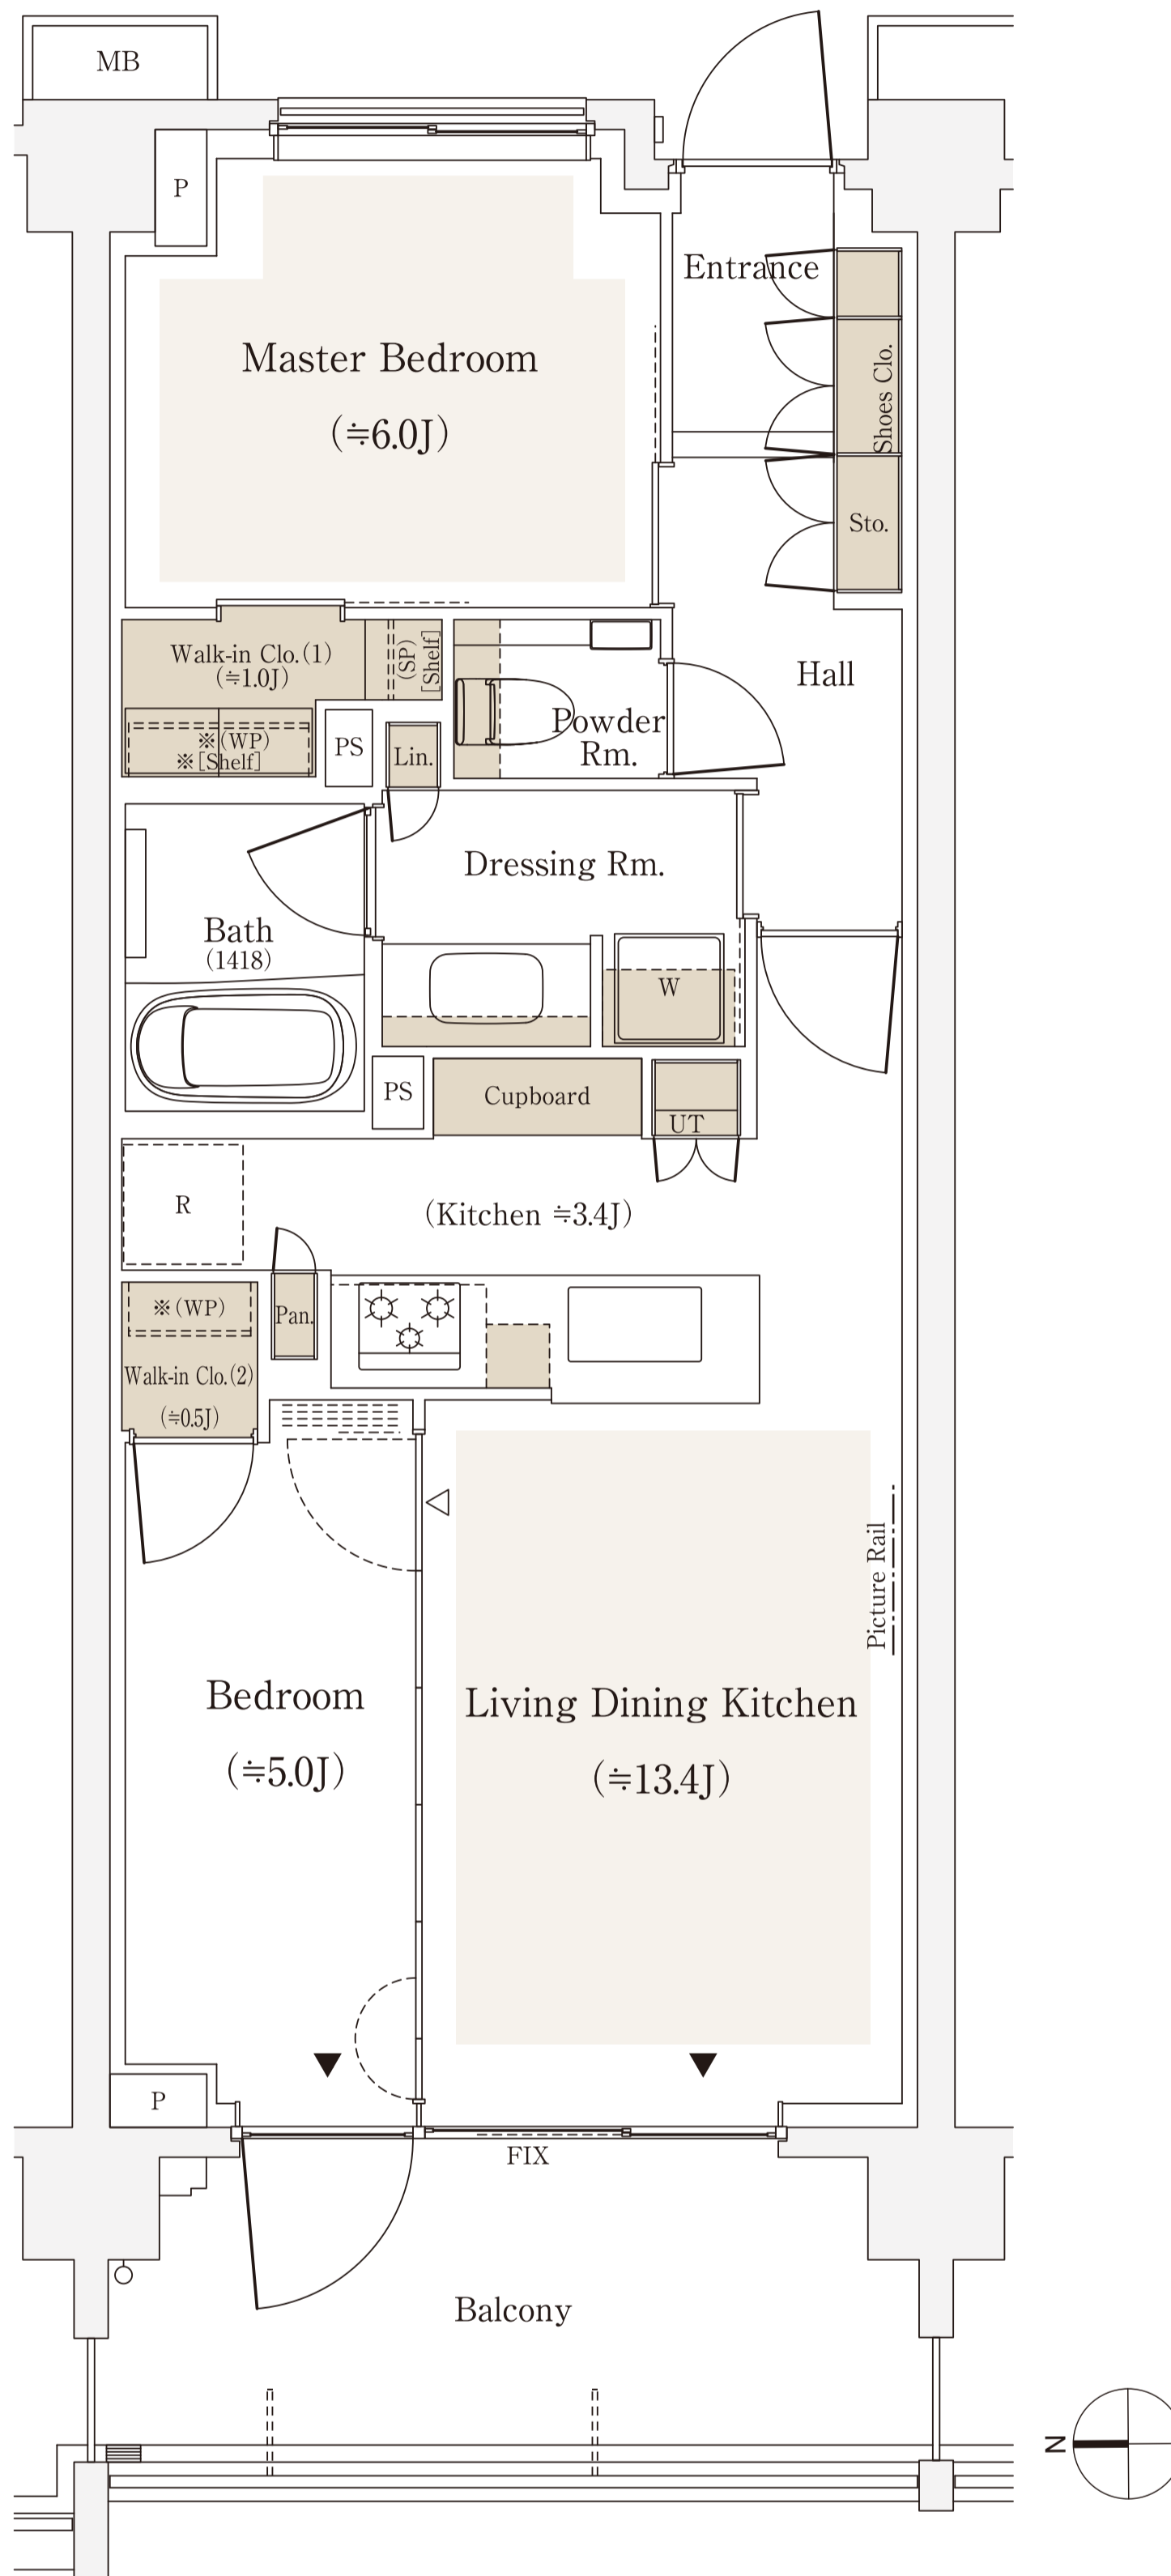

Ew58D  
Type

2LDK  
+2WIC

専有面積  
58.04㎡  
(約17.55坪)

バルコニー面積  
9.90㎡

床暖房範囲 収納

※WIC=ウォークインクローゼット J:畳数(畳数は「約」表示です。)

※掲載の間取り図面は設計段階のもので、変更になる場合があります。

※LDKの畳数にはキッチンの畳数を含まず。※キッチン部分の畳数には、冷蔵庫置場・カップボードが含まれています。