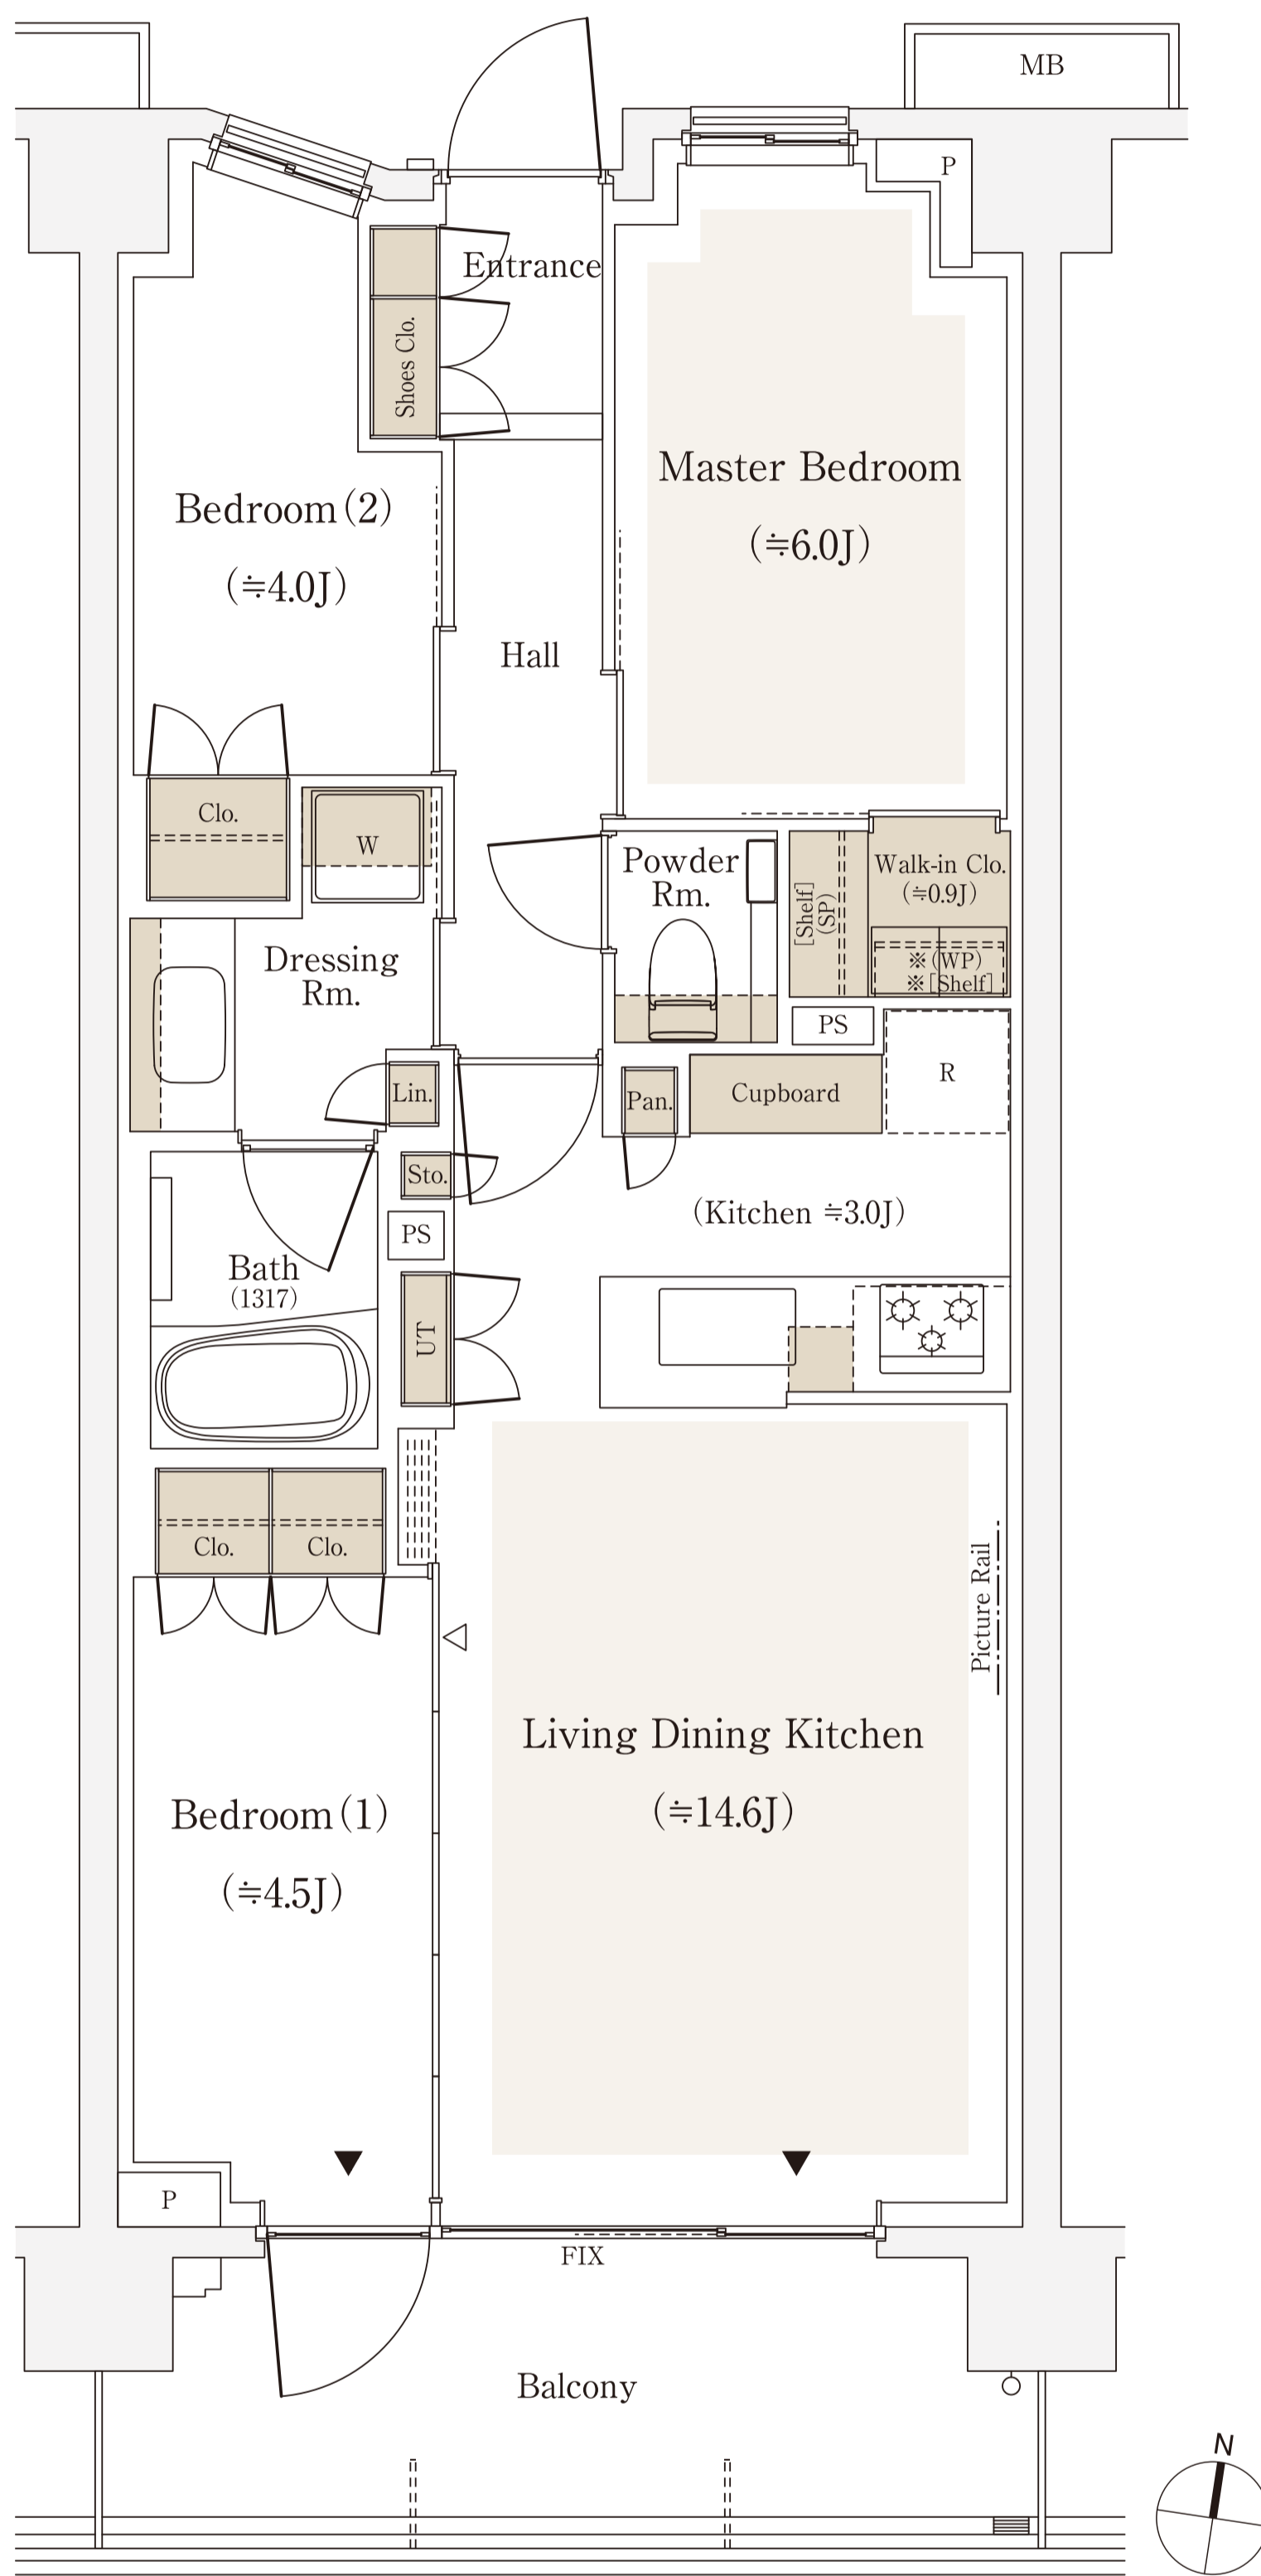

Ss64AR
Type

3LDK
+WIC

専有面積
64.64㎡
(約19.55坪)

バルコニー面積
9.72㎡

床暖房範囲 収納

※WIC=ウォークインクローゼット J:畳数(畳数は「約」表示です。)

※掲載の間取り図面は設計段階のもので、変更になる場合があります。

※LDKの畳数にはキッチンの畳数を含まず、※キッチン部分の畳数には、冷蔵庫置場・カップボードが含まれています。

※代表タイプの間取りを表示しております。販売住戸の間取りについては本広告時の物件概要の「販売住戸の一覧」をご覧ください。

「パークシティ高田馬場」レジデンシャルサロン

0120-669-321 営業時間/平日・土日祝: 10:00~17:00
定休日/火・水・木曜日