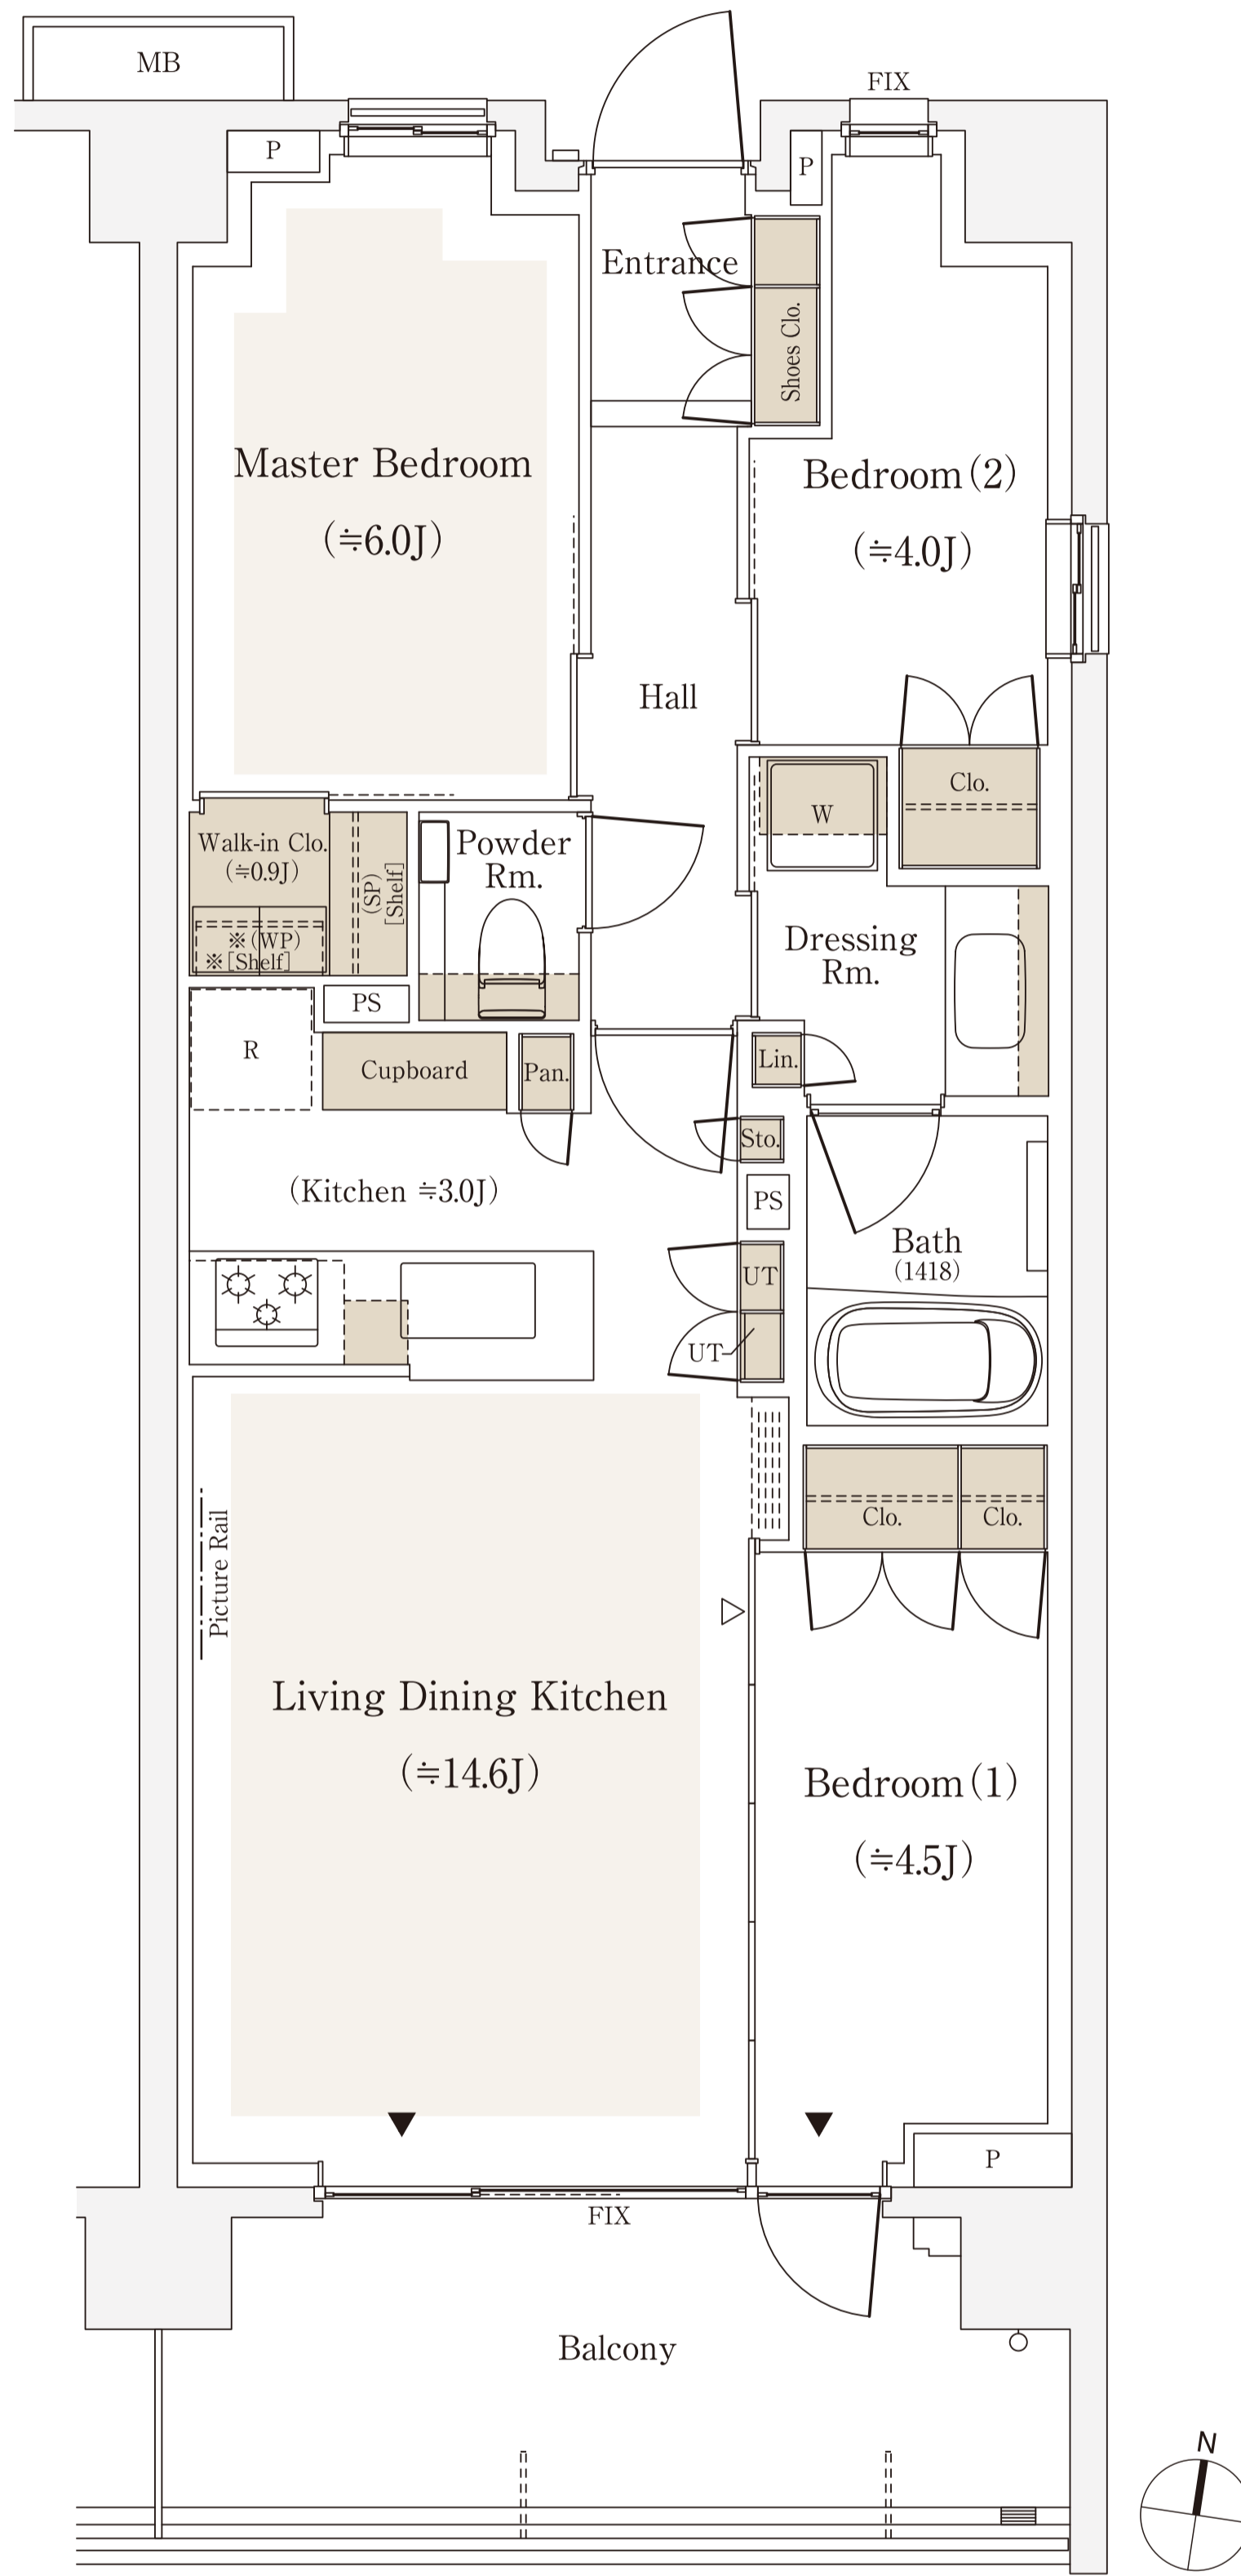

Ss64B
Type

3LDK
+WIC

専有面積
64.83㎡
(約19.61坪)

バルコニー面積
10.80㎡

床暖房範囲 収納

※WIC=ウォークインクローゼット J:畳数(畳数は「約」表示です。)

※掲載の間取り図面は設計段階のもので、変更になる場合があります。

※LDKの畳数にはキッチンの畳数を含まず。※キッチン部分の畳数には、冷蔵庫置場・キャブボードが含まれています。

※代表タイプの間取りを表示しております。販売住戸の間取りについては本広告時の物件概要の「販売住戸の一覧」をご覧ください。

「パークシティ高田馬場」レジデンシャルサロン

0120-669-321 営業時間/平日・土日祝:10:00~17:00
定休日/火・水・木曜日