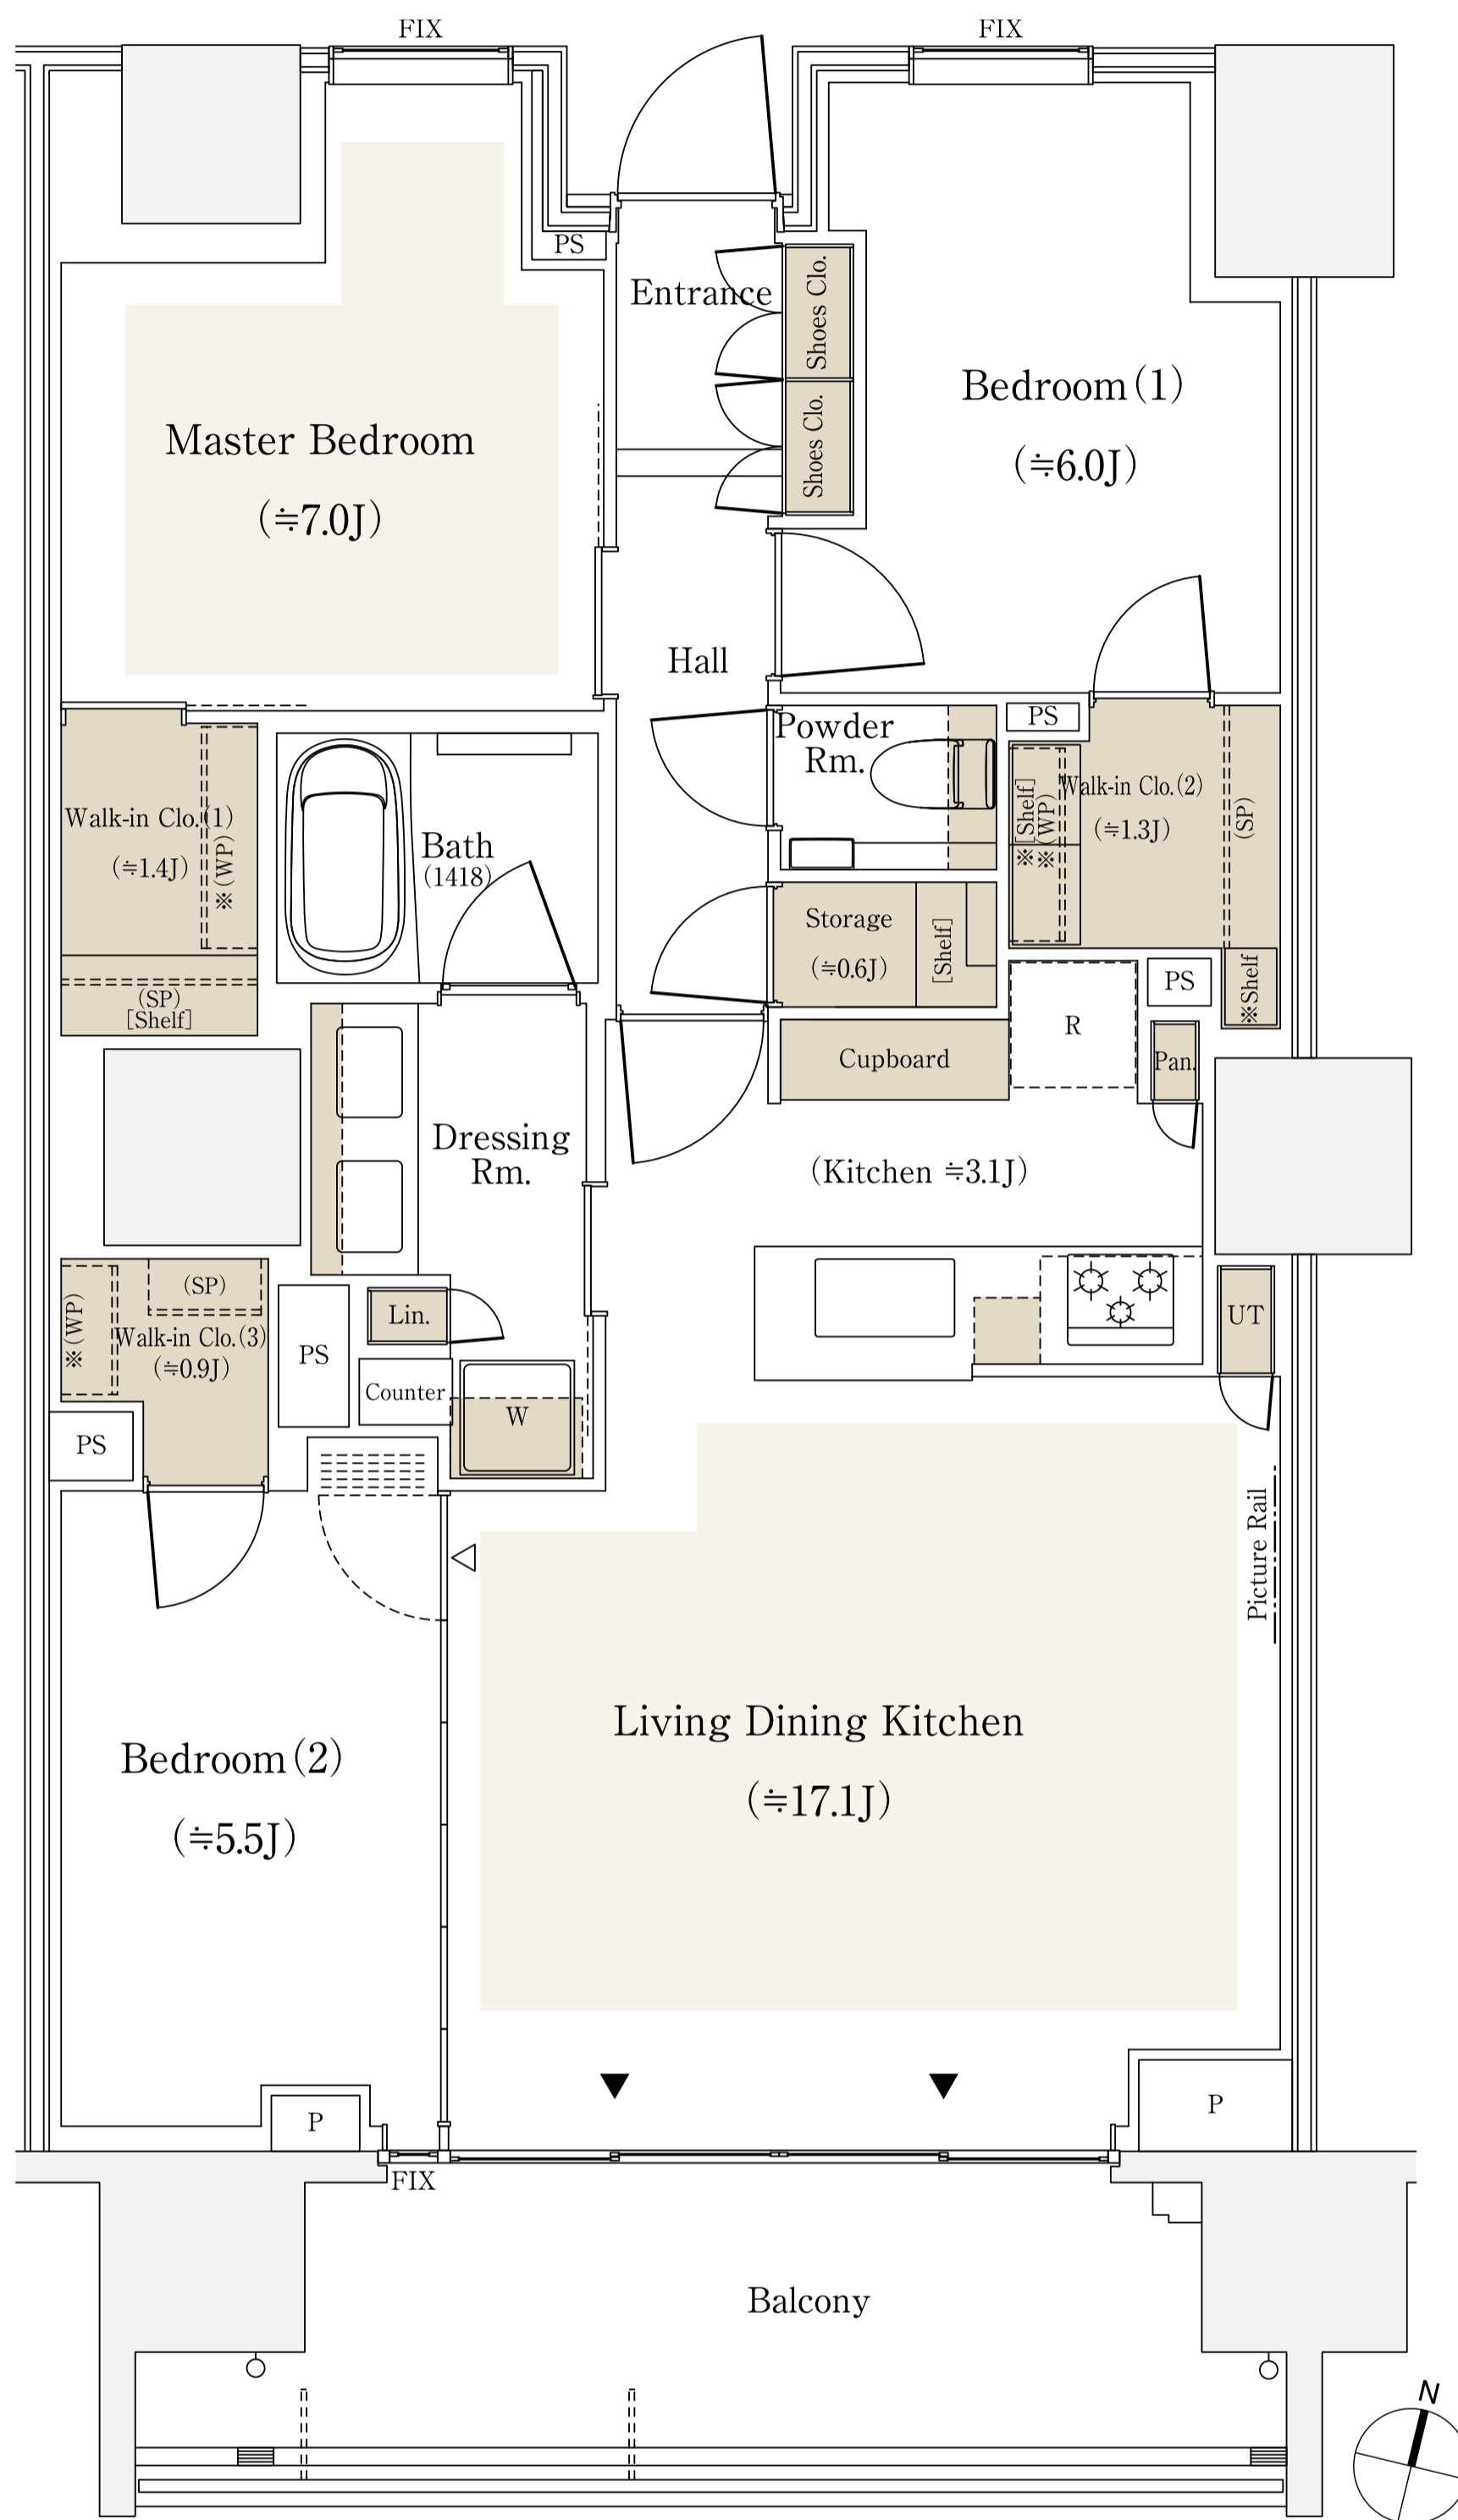

Ts82A
Type

3LDK
+3WIC+S

専有面積
82.52㎡
(約24.96坪)

バルコニー面積
11.97㎡

床暖房範囲 収納

※WIC=ウォークインクローゼット S=納戸 J:畳数(畳数は「約」表示です。)

※掲載の間取り図面は設計段階のもので、変更になる場合があります。

※LDKの畳数にはキッチンの畳数を含まず。※キッチン部分の畳数には、冷蔵庫置場・カップボードが含まれています。