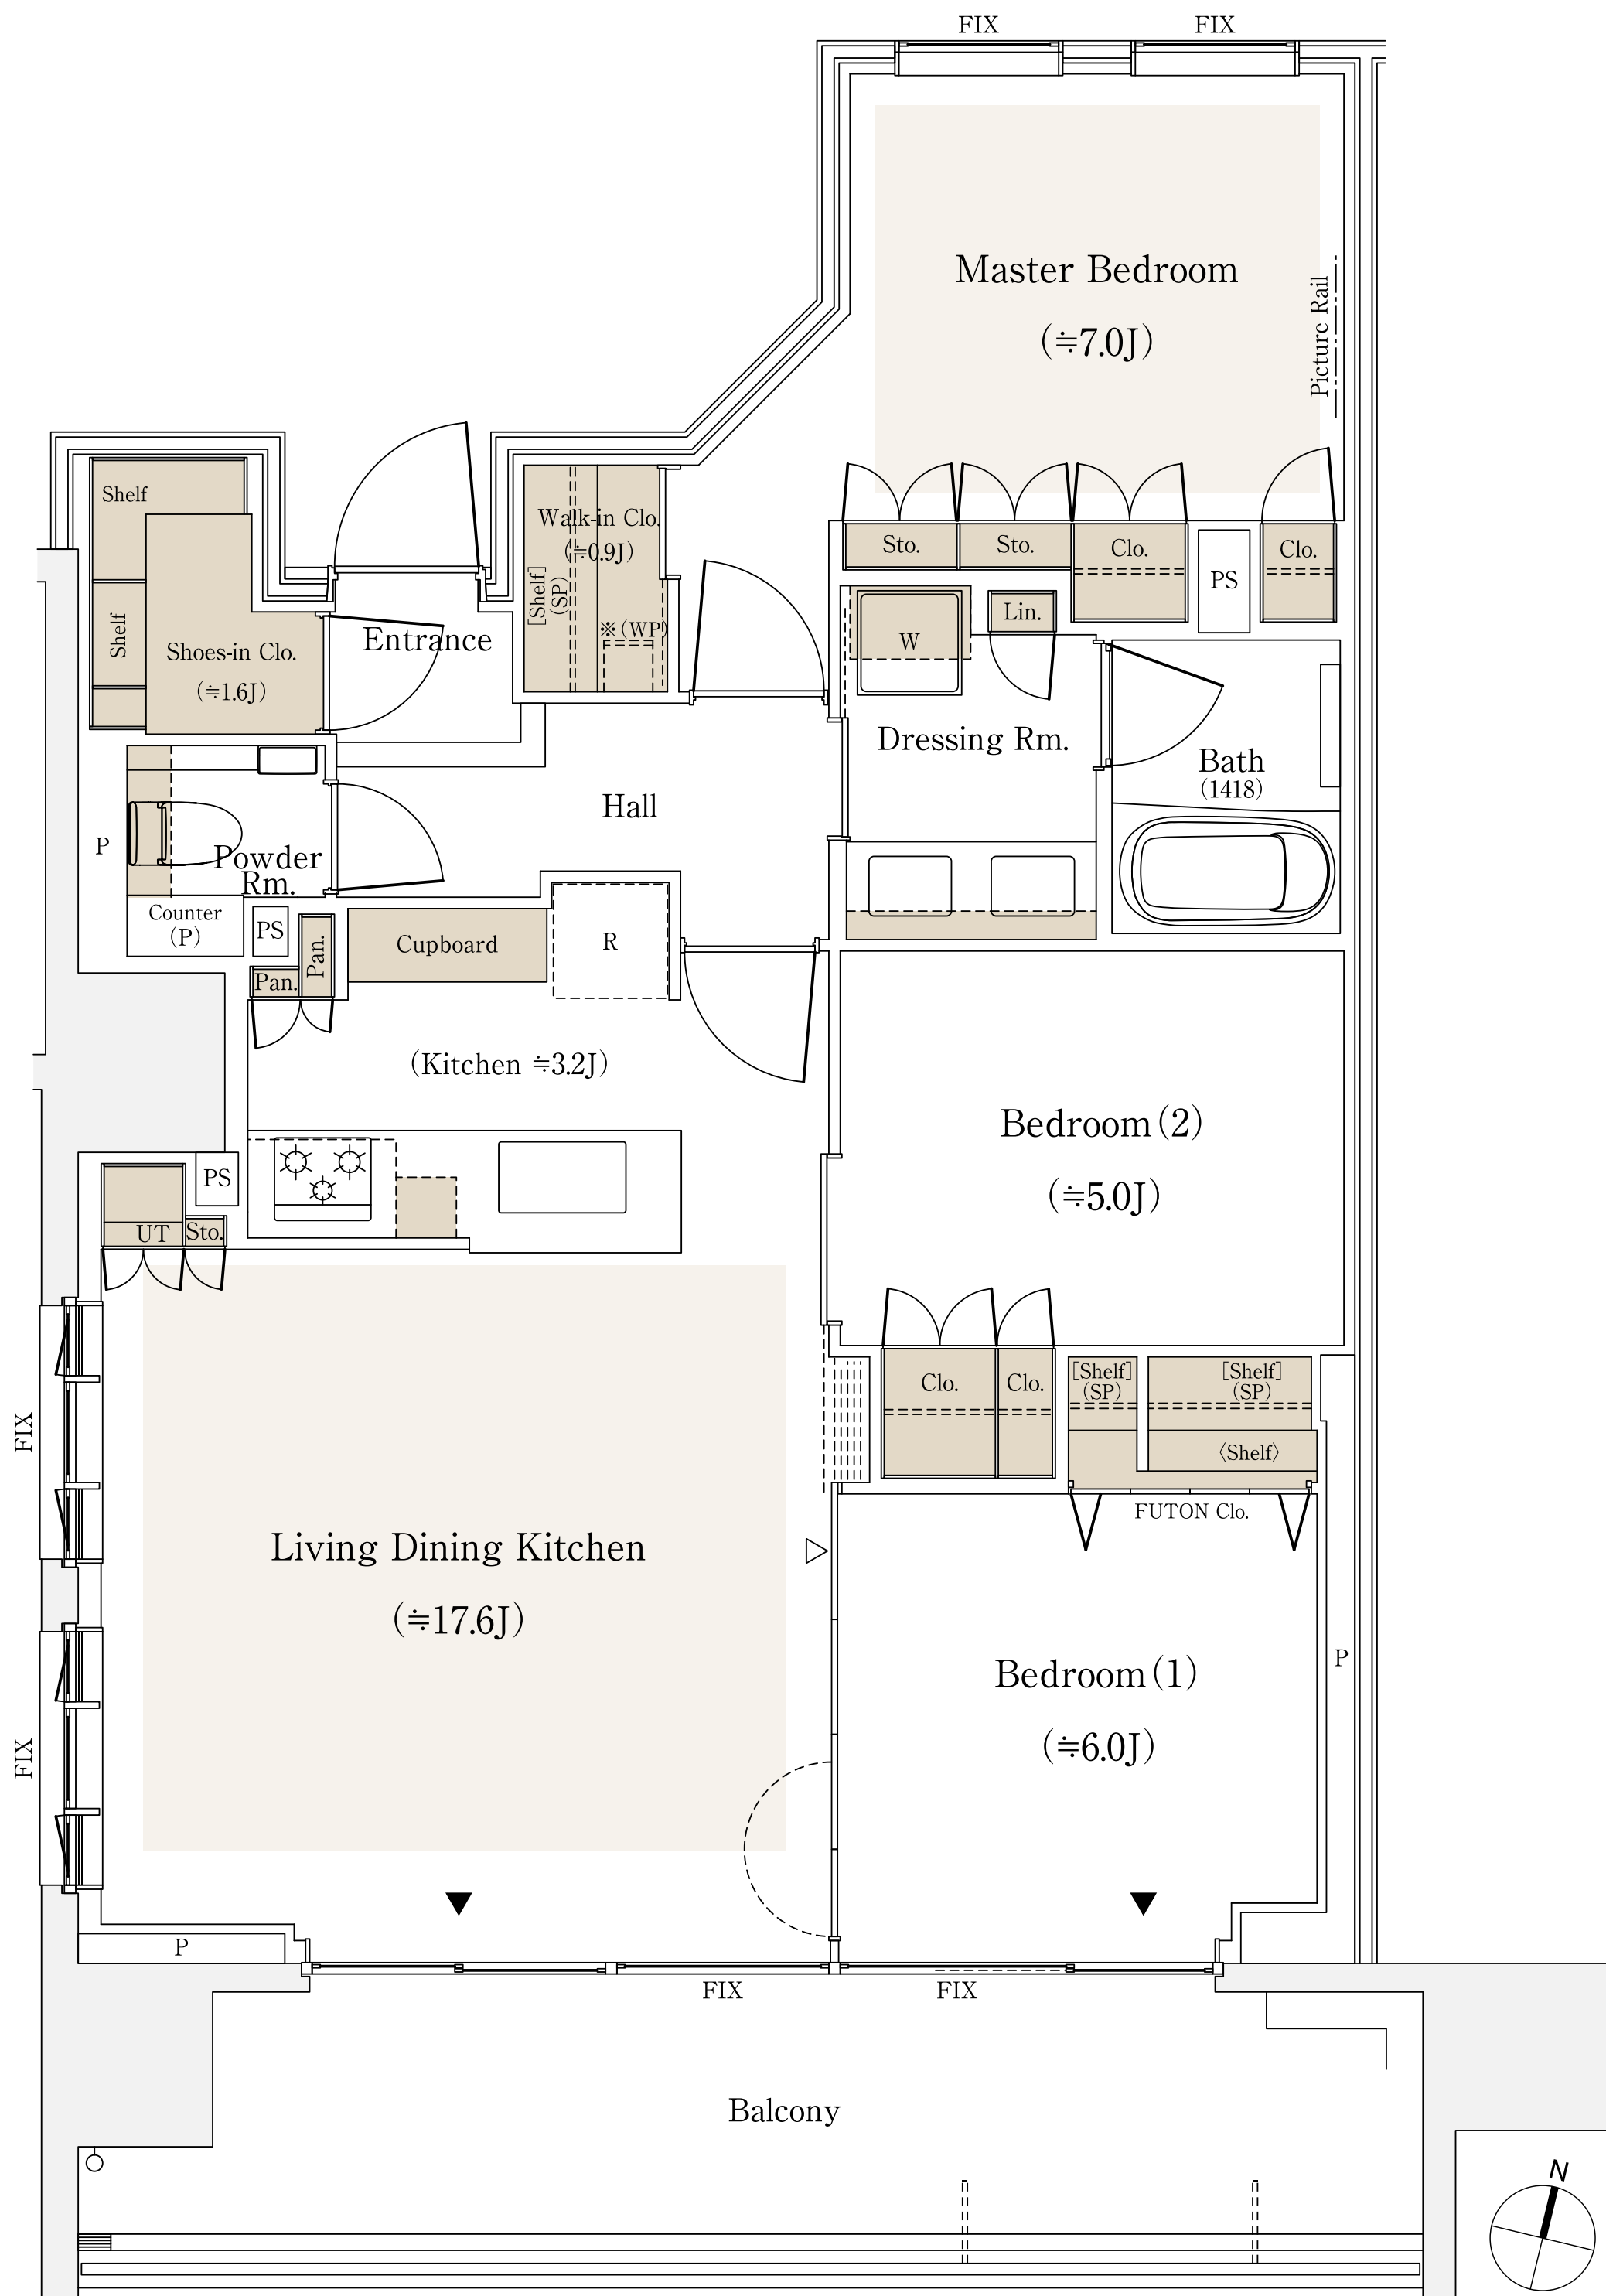

Ts82B
Type

3LDK
+WIC+SIC

専有面積
82.22㎡
(約24.87坪)

バルコニー面積
15.21㎡

床暖房範囲 収納

※WIC=ウォークインクローゼット SIC=シューズインクローゼット J:畳数(畳数は「約」表示です。)

※掲載の間取り図面は設計段階のもので、変更になる場合があります。

※LDKの畳数にはキッチンの畳数を含まず、※キッチン部分の畳数には、冷蔵庫置場・キャブボードが含まれています。