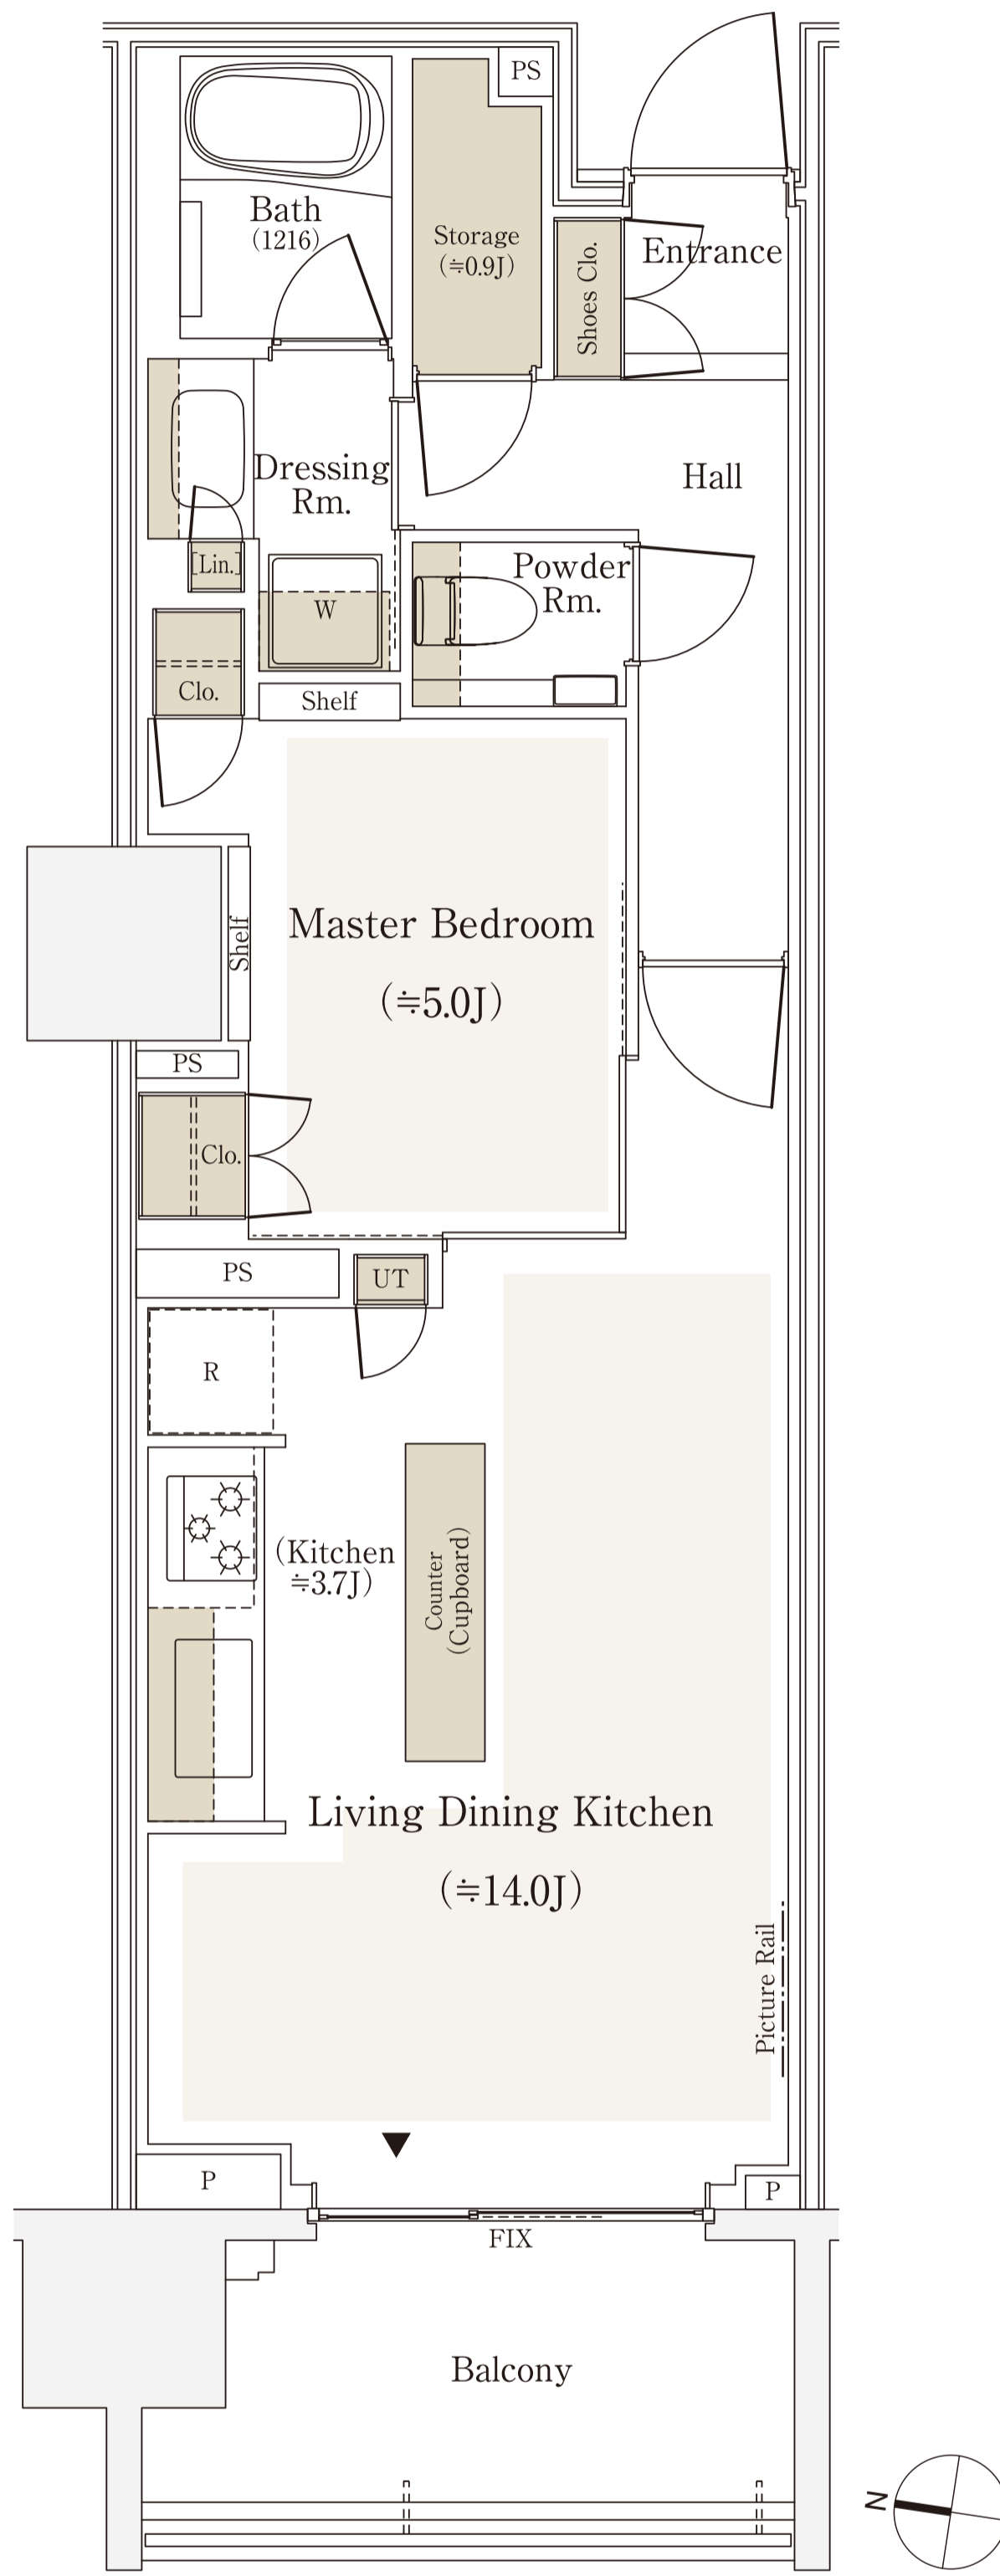

Tw47B  
Type

1LDK  
+S

専有面積  
47.10㎡  
(約14.24坪)

バルコニー面積  
7.02㎡

床暖房範囲 収納

※S=納戸 J:畳数(畳数は「約」表示です。)

※掲載の間取り図面は設計段階のもので、変更になる場合があります。

※LDKの畳数にはキッチンの畳数を含まず。※キッチン部分の畳数には、冷蔵庫置場・カップボードが含まれています。

※代表タイプの間取りを表示しております。販売住戸の間取りについては本広告時の物件概要の「販売住戸の一覧」をご覧ください。

「パークシティ高田馬場」レジデンシャルサロン

0120-669-321 営業時間/平日・土日祝:10:00~17:00  
定休日/火・水・木曜日