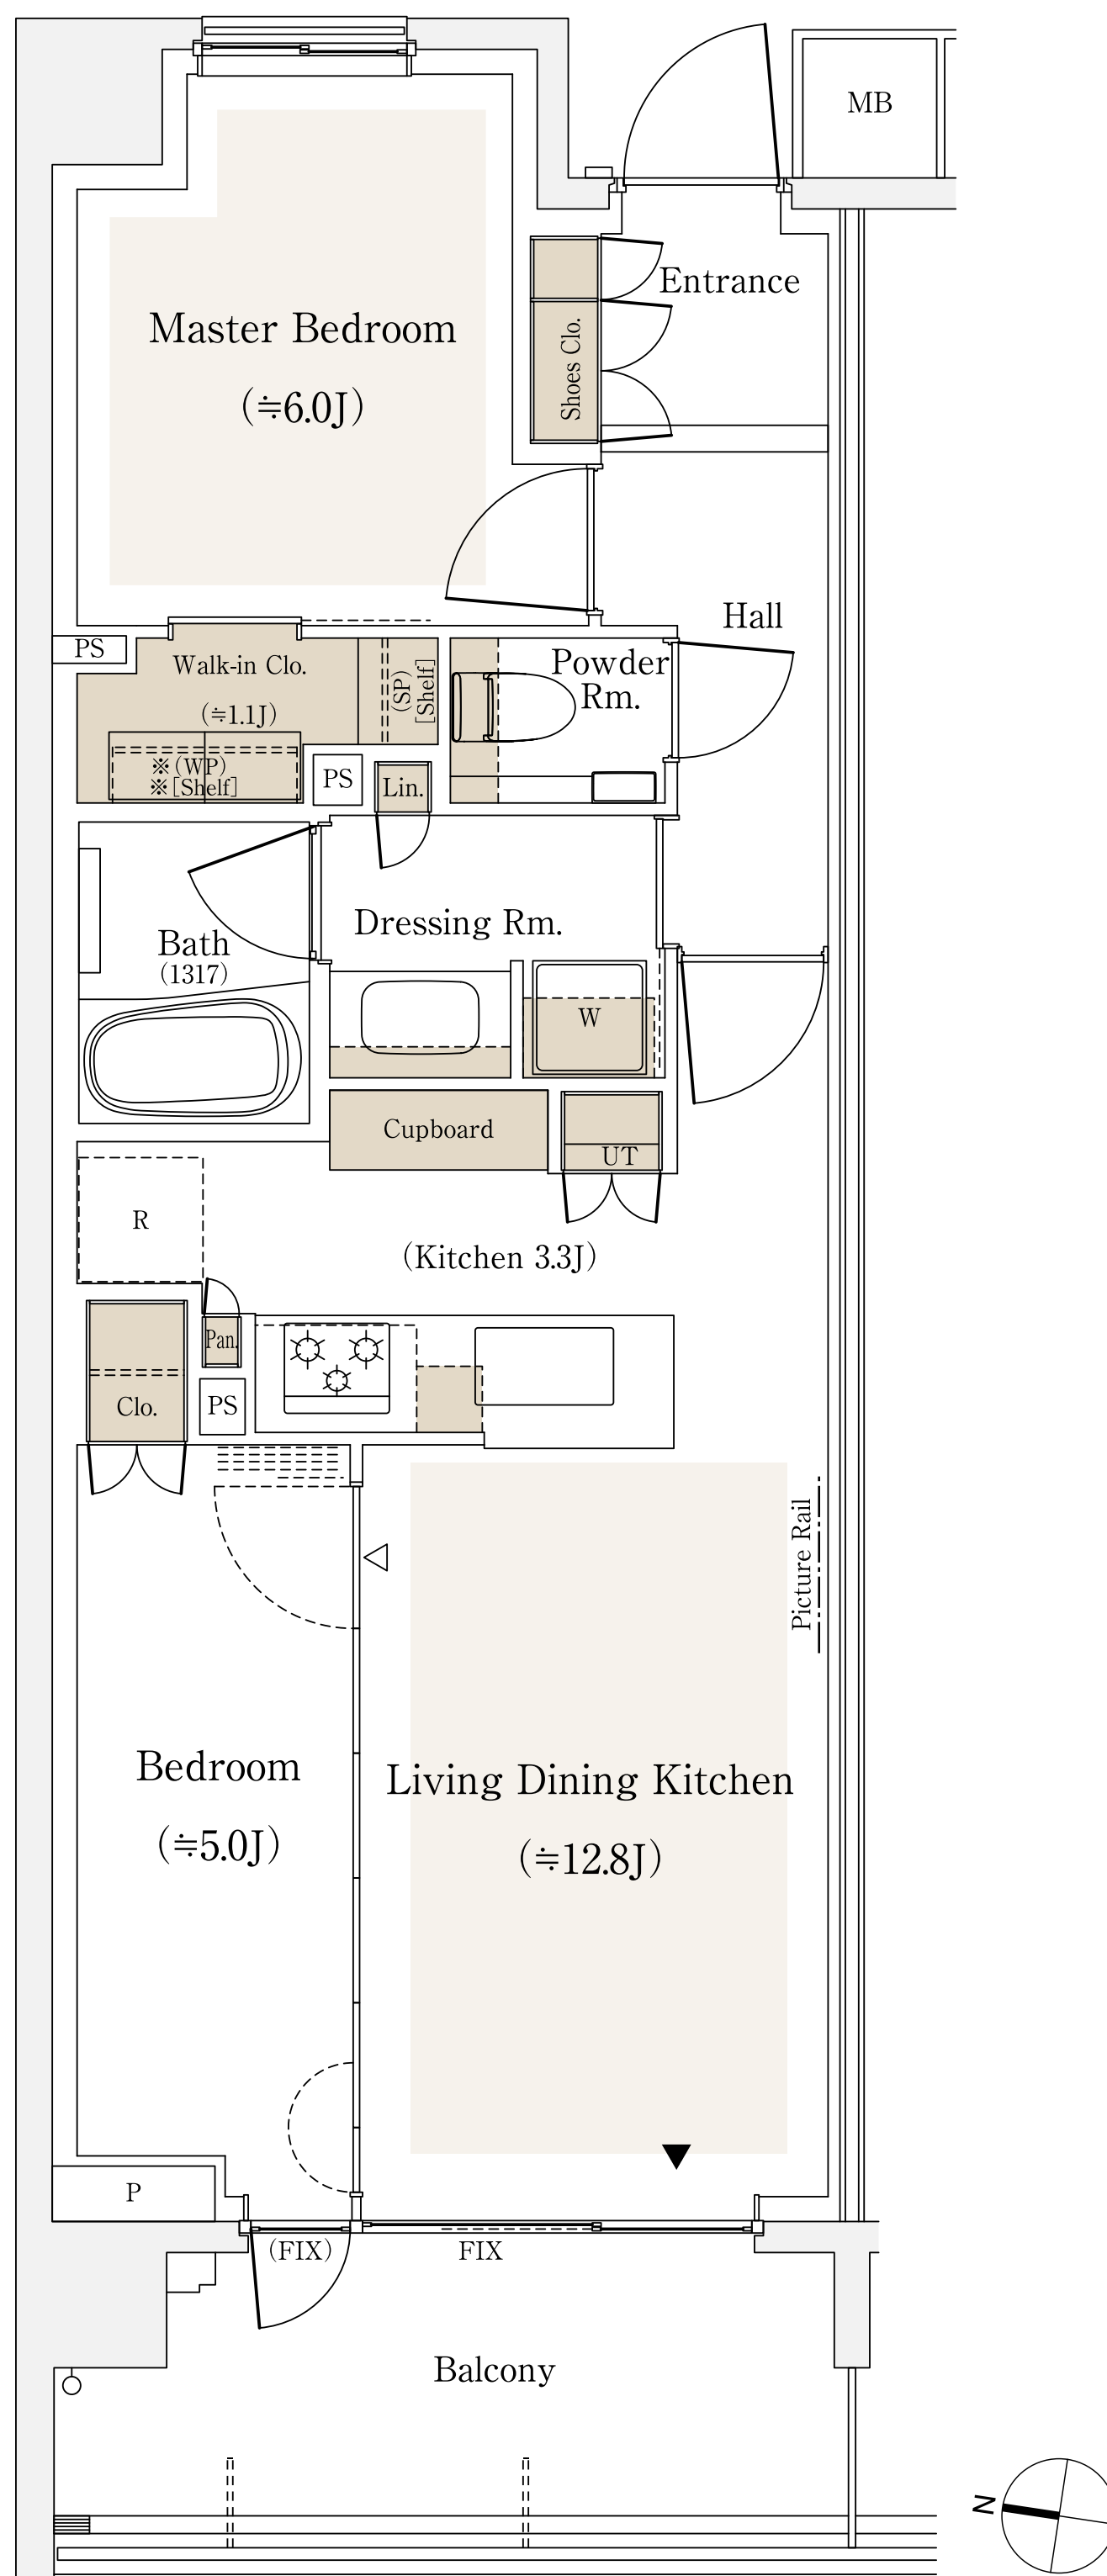

Ww55A  
Type

2LDK  
+WIC

専有面積  
55.51㎡  
(約16.79坪)

バルコニー面積  
8.28㎡

床暖房範囲 収納

※WIC=ウォークインクローゼット J:畳数(畳数は「約」表示です。)

※掲載の間取り図面は設計段階のもので、変更になる場合があります。

※LDKの畳数にはキッチンの畳数を含まず、※キッチン部分の畳数には、冷蔵庫置場・カップボードが含まれています。