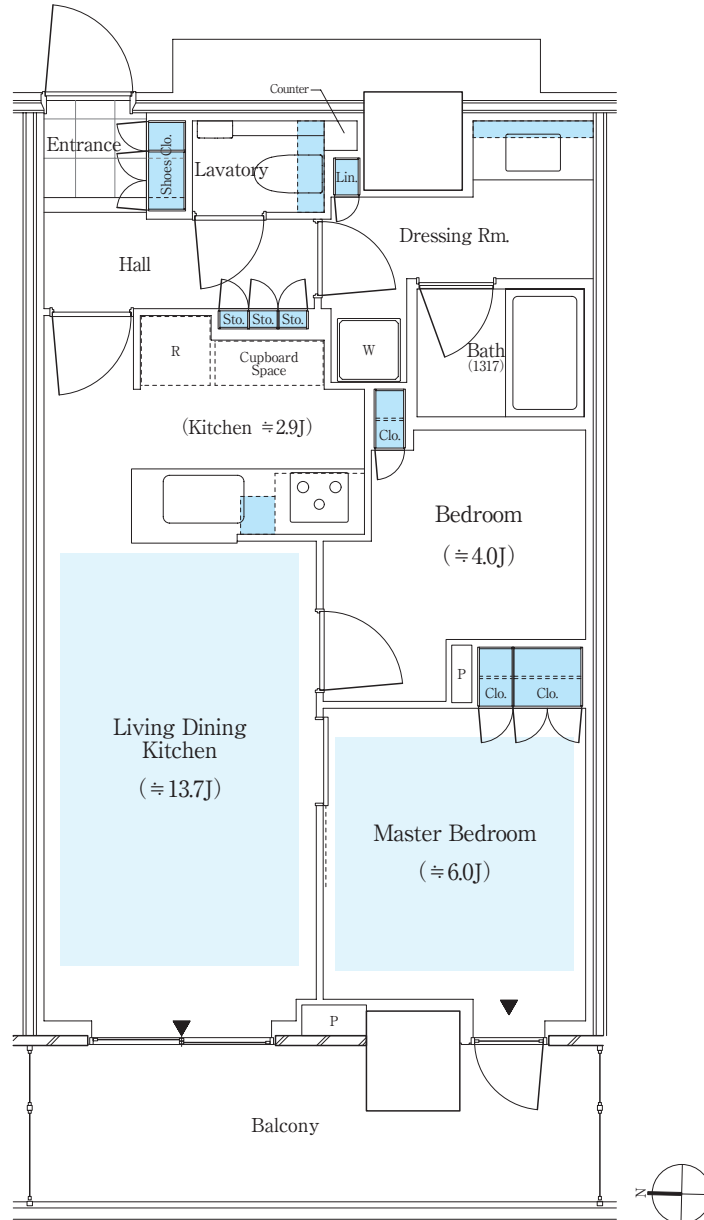

パークシティ中野
THE TOWER AIRZ
55Aw TYPE

2LDK

専有面積 / 55.10 m² (約 16.66 坪)

バルコニー面積 / 10.15 m² (約 3.07 坪)

収納

床暖房

J: 畳数 (畳数は「約」表示です。)

※LDKの畳数にはキッチンの畳数を含みます。※キッチン部分の畳数には、システムキッチン・冷蔵庫置場・カップボードが含まれています。 ※詳細につきましては係員にお問い合わせください。