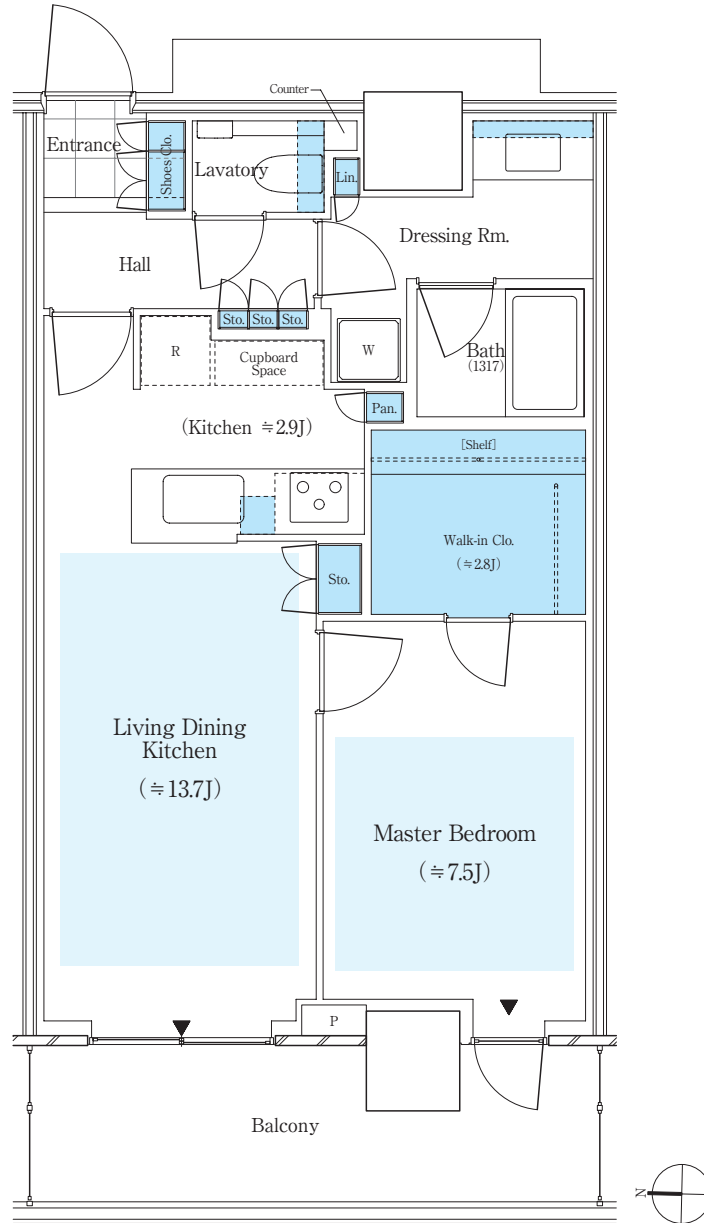

パークシティ中野
THE TOWER AIRZ

55Aw TYPE MENU1

1LDK + WIC

専有面積 / 55.10 m² (約 16.66 坪)

バルコニー面積 / 10.15 m² (約 3.07 坪)

収納

床暖房

WIC：ウォークインクローゼット J：畳数（畳数は「約」表示です。）

※LDKの畳数にはキッチンの畳数を含みます。※キッチン部分の畳数には、システムキッチン・冷蔵庫置場・カップボードが含まれています。 ※詳細につきましては係員にお問い合わせください。