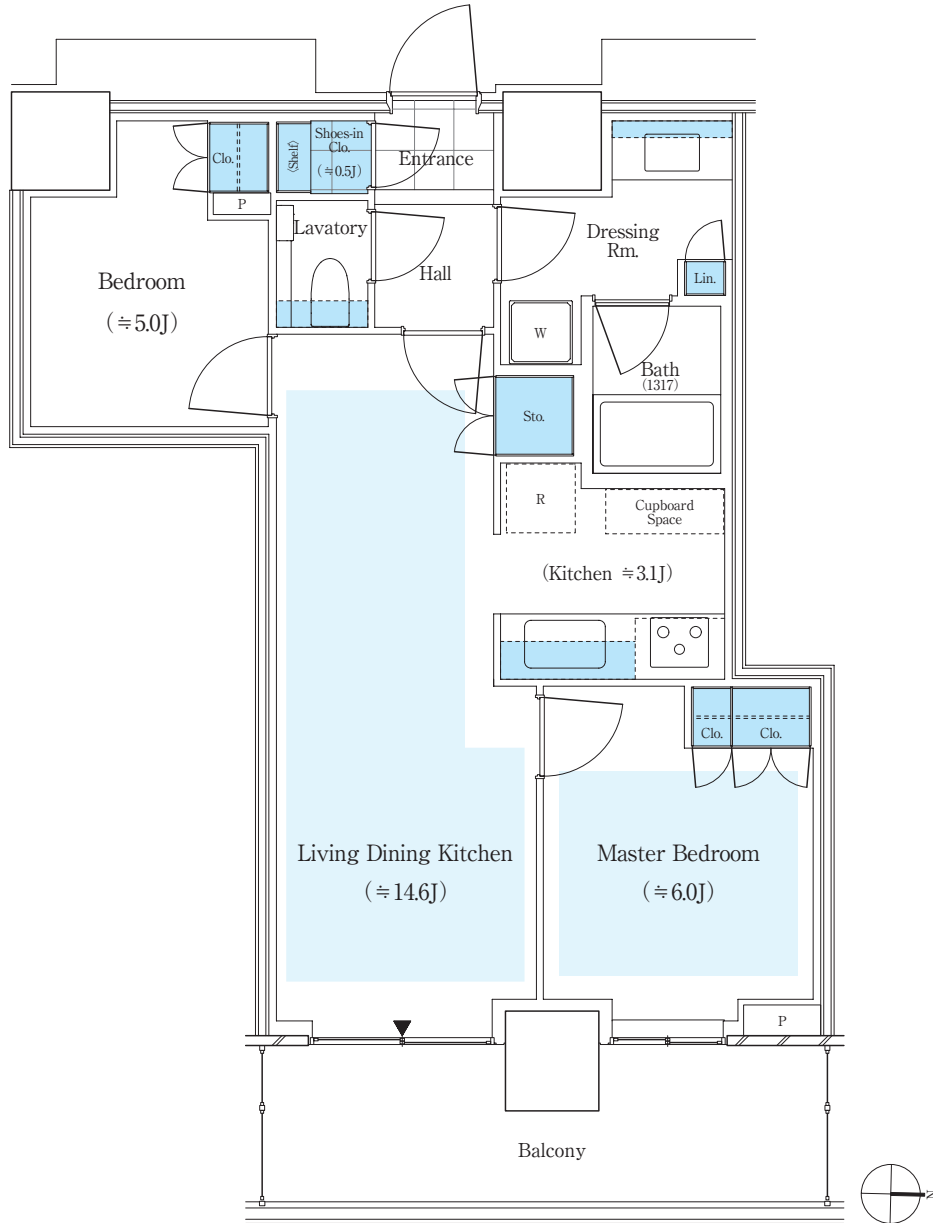

パークシティ中野
THE TOWER AIRZ

57Ac TYPE

2LDK + SIC

専有面積 / 57.95 m² (約 17.52 坪)

バルコニー面積 / 10.06 m² (約 3.04 坪)

収納

床暖房

SIC: シューズインクロゼット J: 畳数 (畳数は「約」表示です。)

※LDKの畳数にはキッチンの畳数を含まます。※キッチン部分の畳数には、システムキッチン・冷蔵庫置場・カップボードが含まれています。 ※詳細につきましては係員にお問い合わせください。