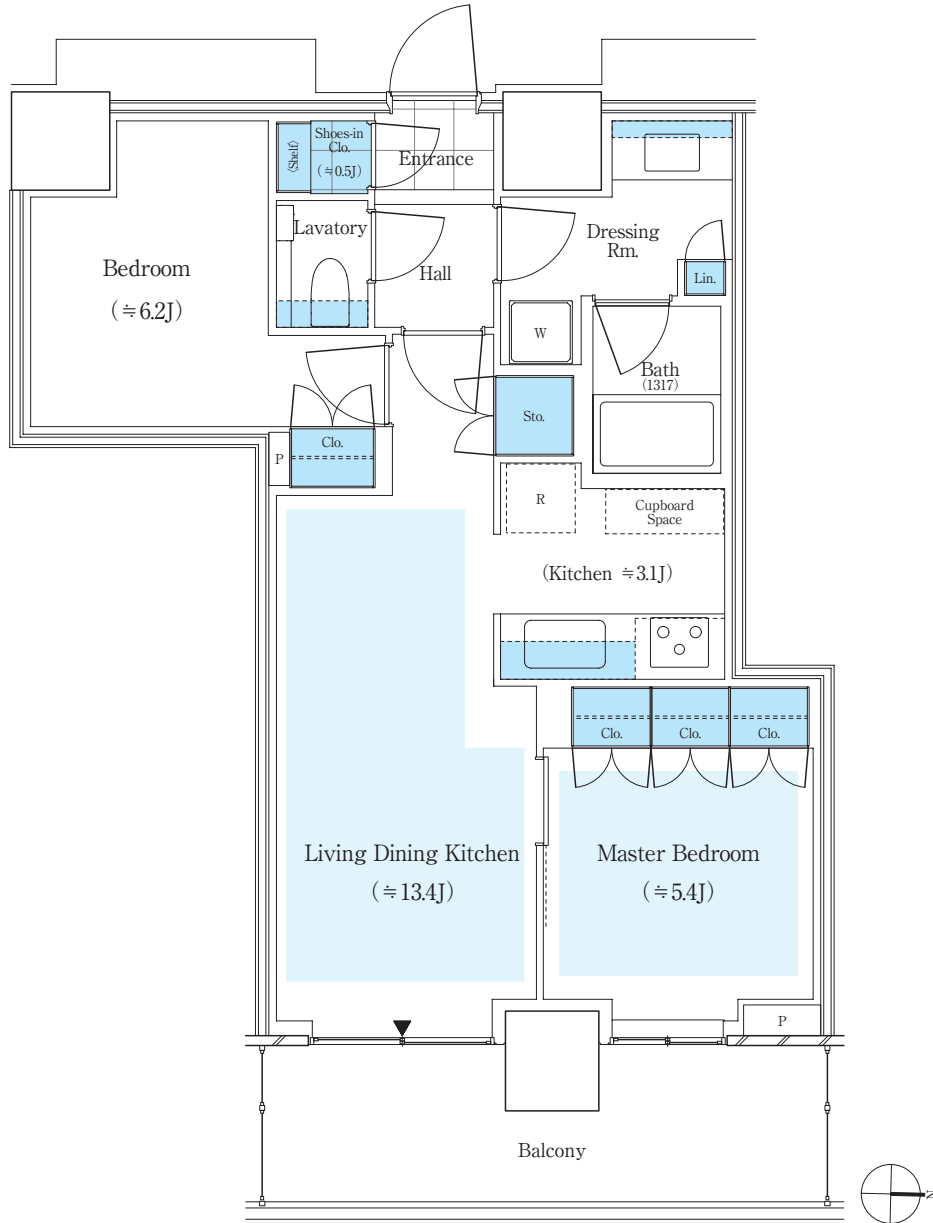

パークシティ中野
THE TOWER AIRZ

57Ac TYPE MENU1

2LDK + SIC

専有面積 / 57.95 m² (約 17.52 坪)

バルコニー面積 / 10.06 m² (約 3.04 坪)

収納

床暖房

SIC: シューズインクロゼット J: 畳数 (畳数は「約」表示です。)

※LDKの畳数にはキッチン畳数を含まず。※キッチン部分の畳数には、システムキッチン・冷蔵庫置場・カップボードが含まれています。 ※詳細につきましては係員にお問い合わせください。