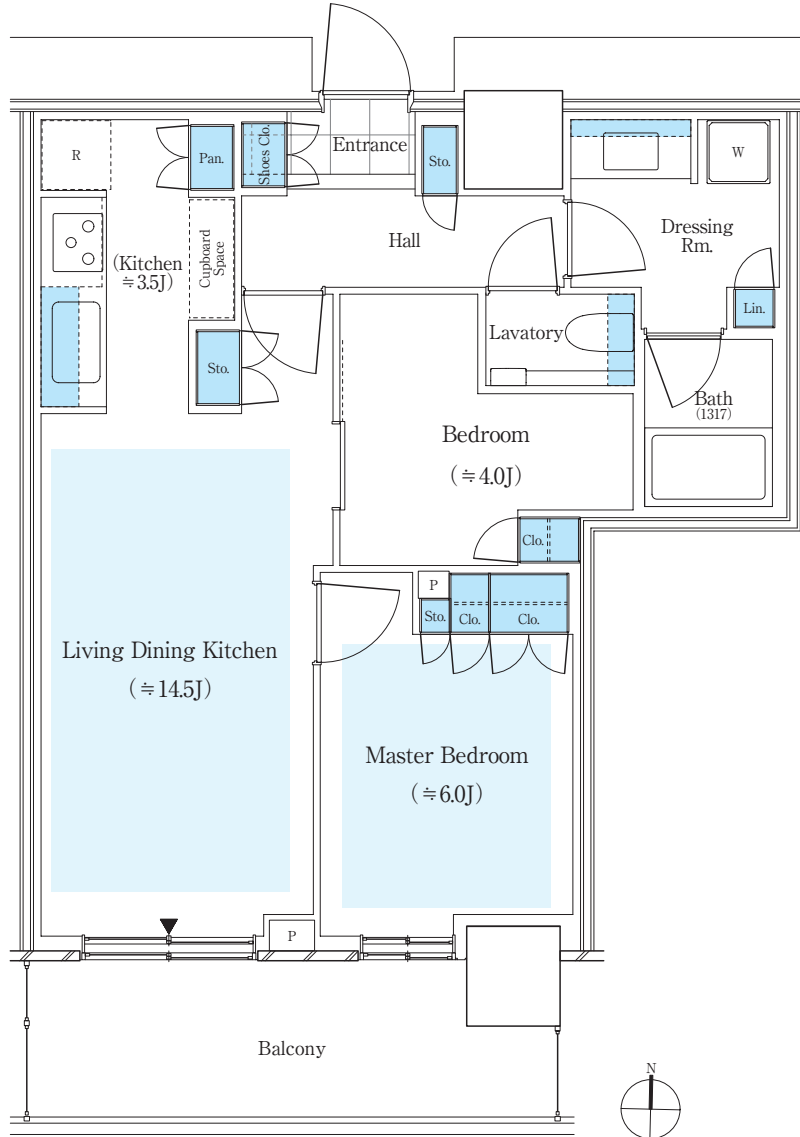

パークシティ中野  
THE TOWER AIRZ

58A S TYPE

2LDK

専有面積 / 58.25 m<sup>2</sup> (約17.62坪)

バルコニー面積 / 9.45 m<sup>2</sup> (約2.85坪)

収納

床暖房

J: 畳数 (畳数は「約」表示です。)

※リビングダイニングキッチン・マスターベッドルームのサッシ形状が変更となりました。 ※LDKの畳数にはキッチンの畳数を含まず。  
※キッチン部分の畳数には、システムキッチン・冷蔵庫置場・カップボードが含まれています。 ※詳細につきましては係員にお問い合わせください。