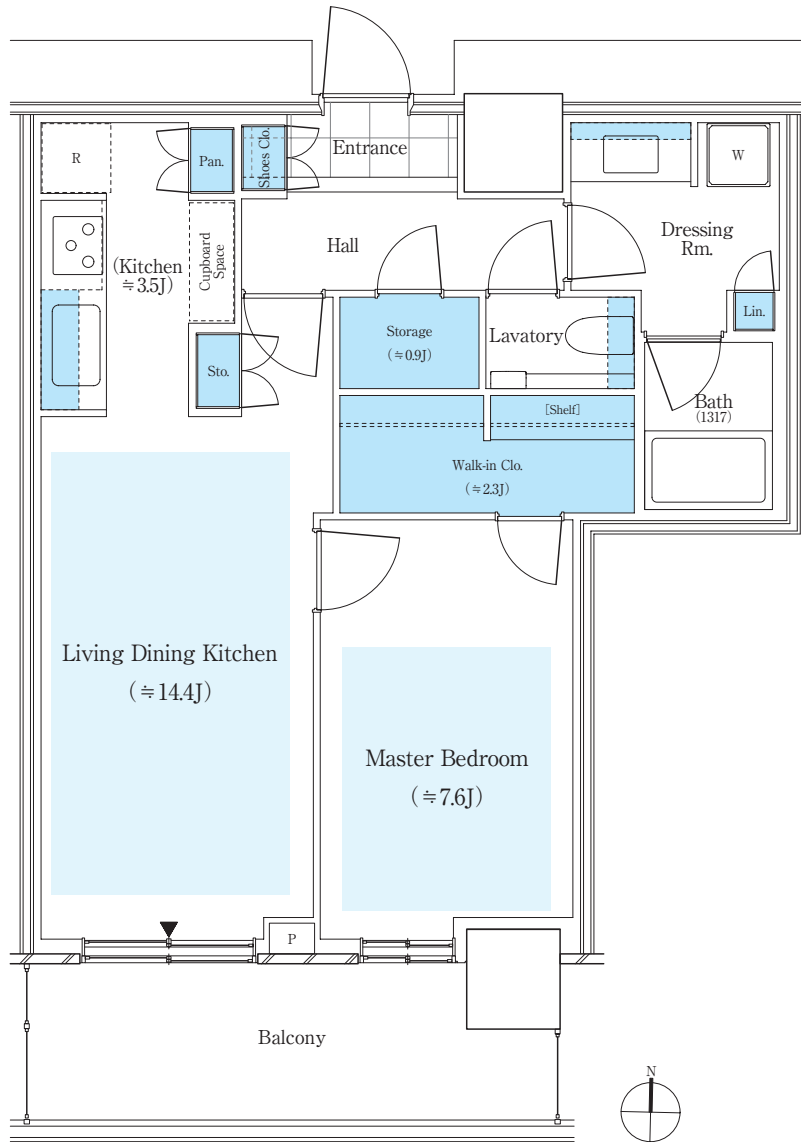

パークシティ中野

THE TOWER AIRZ

58A S TYPE MENU1

1LDK + WIC + S

専有面積 / 58.25 m² (約 17.62 坪)

バルコニー面積 / 9.45 m² (約 2.85 坪)

収納

床暖房

WIC: ウォークインクローゼット S: ストレージ (納戸) J: 畳数 (畳数は「約」表示です。)

※リビングダイニングキッチン・マスターベッドルームのサッシ形状が変更となりました。 ※LDKの畳数にはキッチンの畳数を含まず。
※キッチン部分の畳数には、システムキッチン・冷蔵庫置場・カップボードが含まれています。 ※詳細につきましては係員にお問い合わせください。