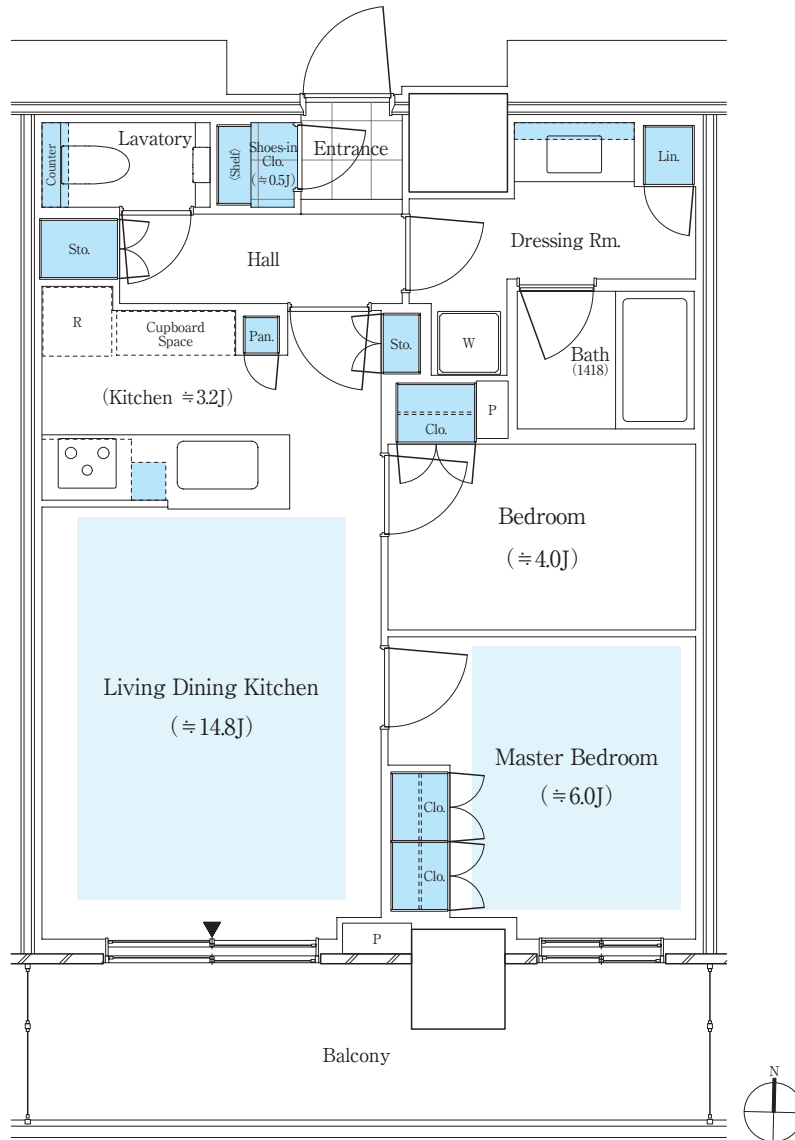

パークシティ中野  
THE TOWER AIRZ

60BS TYPE

2LDK + SIC

専有面積 / 60.03 m<sup>2</sup> (約18.15坪)

バルコニー面積 / 12.14 m<sup>2</sup> (約3.67坪)

収納

床暖房

SIC: シューズインクロゼット J: 畳数 (畳数は「約」表示です。)

※LDKの畳数にはキッチンの畳数を含まず。※キッチン部分の畳数には、システムキッチン・冷蔵庫置場・カップボードが含まれています。 ※トランクルーム面積は専有面積に含まれません。  
※詳細につきましては係員にお問い合わせください。