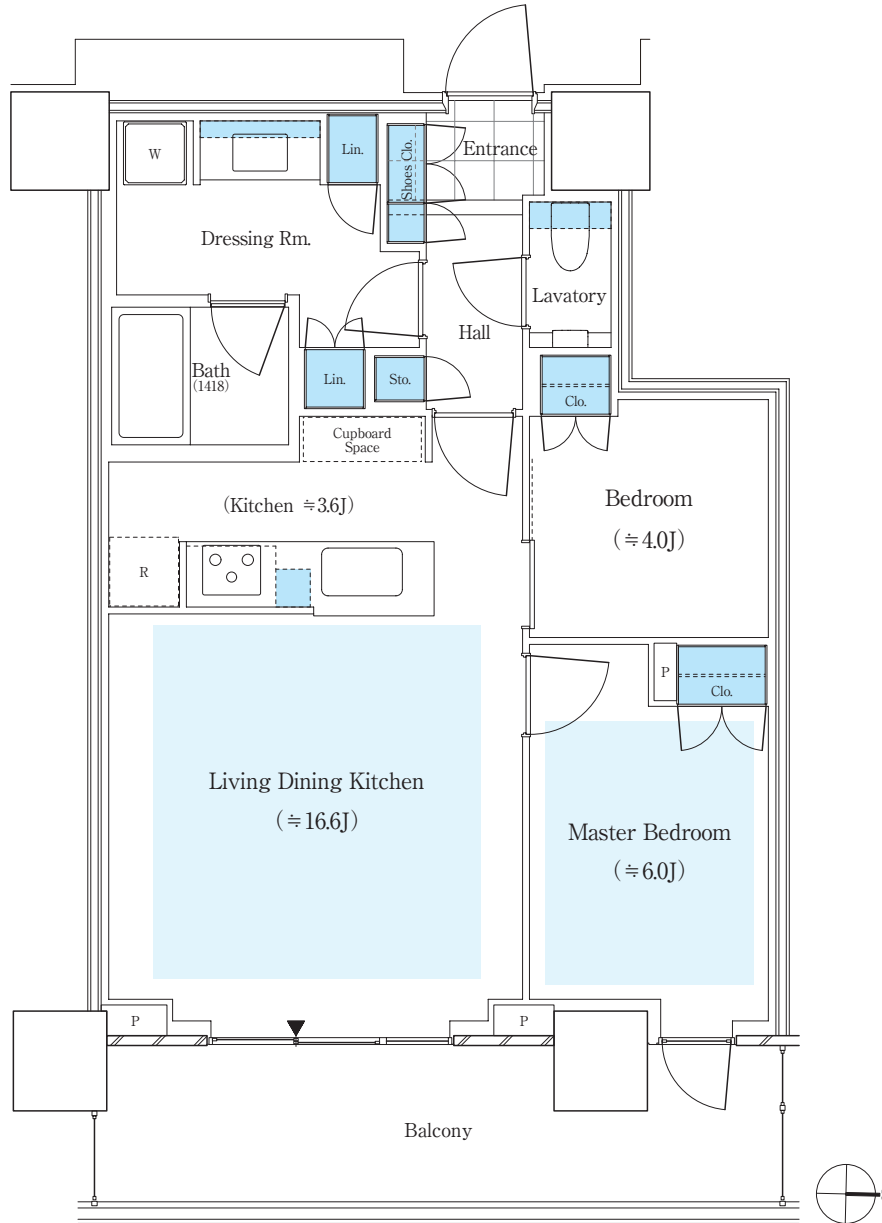

パークシティ中野
THE TOWER AIRZ

61Ac TYPE

2LDK

専有面積 / 61.96 m² (約18.74坪)

バルコニー面積 / 12.25 m² (約3.70坪)

収納

床暖房

J: 畳数 (畳数は「約」表示です。)

※LDKの畳数にはキッチン畳数を含まず。※キッチン部分の畳数には、システムキッチン・冷蔵庫置場・カップボードが含まれています。 ※トランクルーム面積は専有面積に含まれません。
※詳細につきましては係員にお問い合わせください。