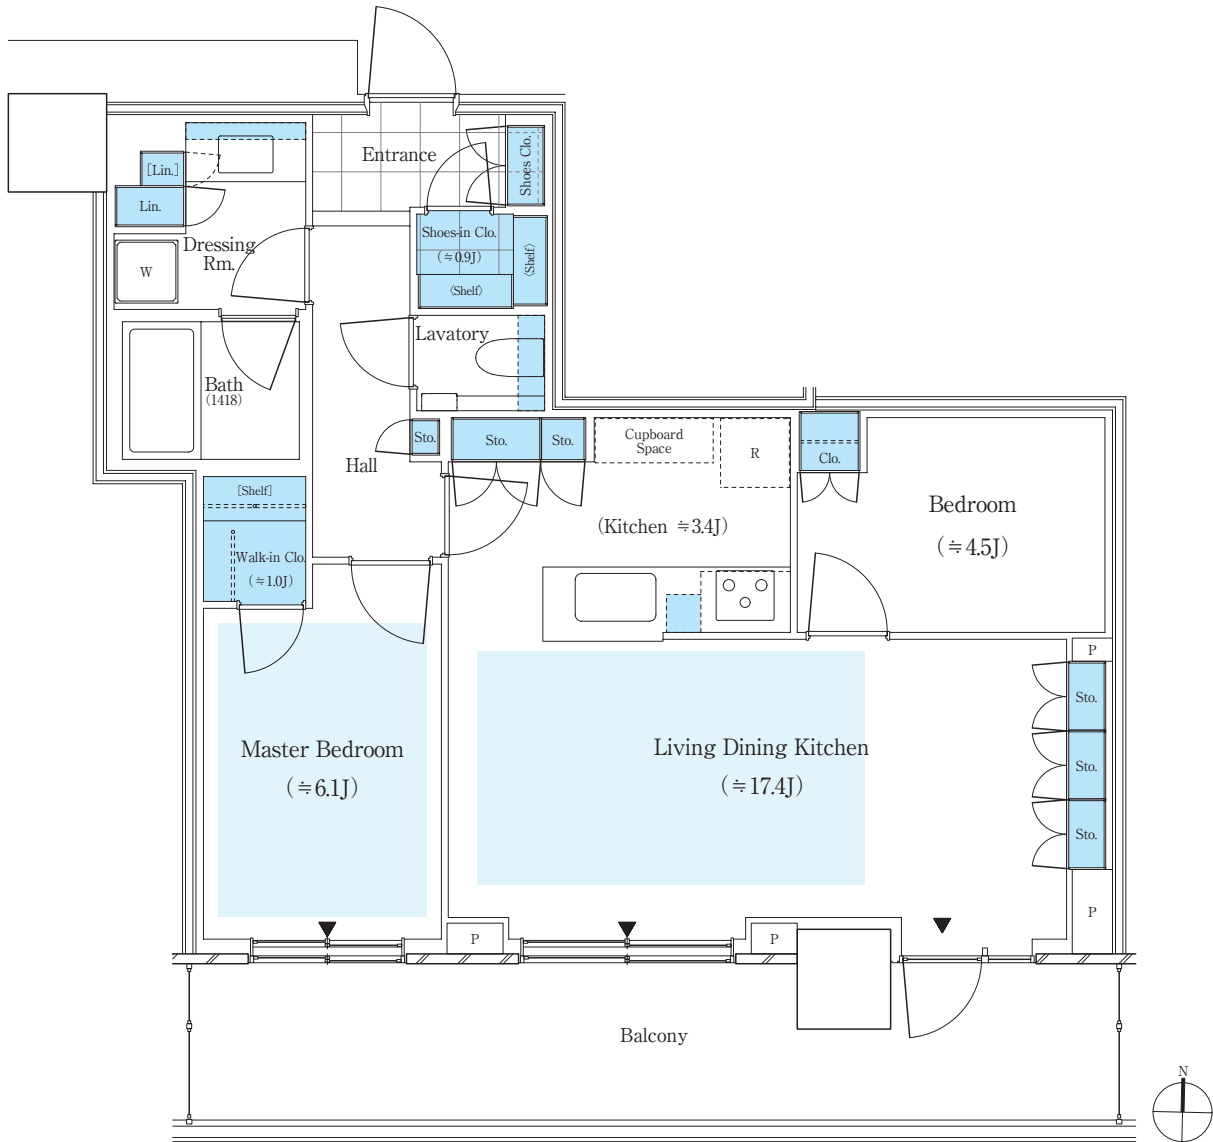

パークシティ中野
THE TOWER AIRZ

68BS TYPE MENU1

2LDK + WIC + SIC

専有面積 / 68.14 m² (約 20.61 坪)

バルコニー面積 / 16.55 m² (約 5.00 坪)

■ 収納 ■ 床暖房

WIC：ウォークインクローゼット SIC：シューズインクローゼット J：畳数（畳数は「約」表示です。）

※LDKの畳数にはキッチンの畳数を含みます。※キッチン部分の畳数には、システムキッチン・冷蔵庫置場・カップボードが含まれています。 ※トランクルーム面積は専有面積に含みません。
※詳細につきましては係員にお問い合わせください。