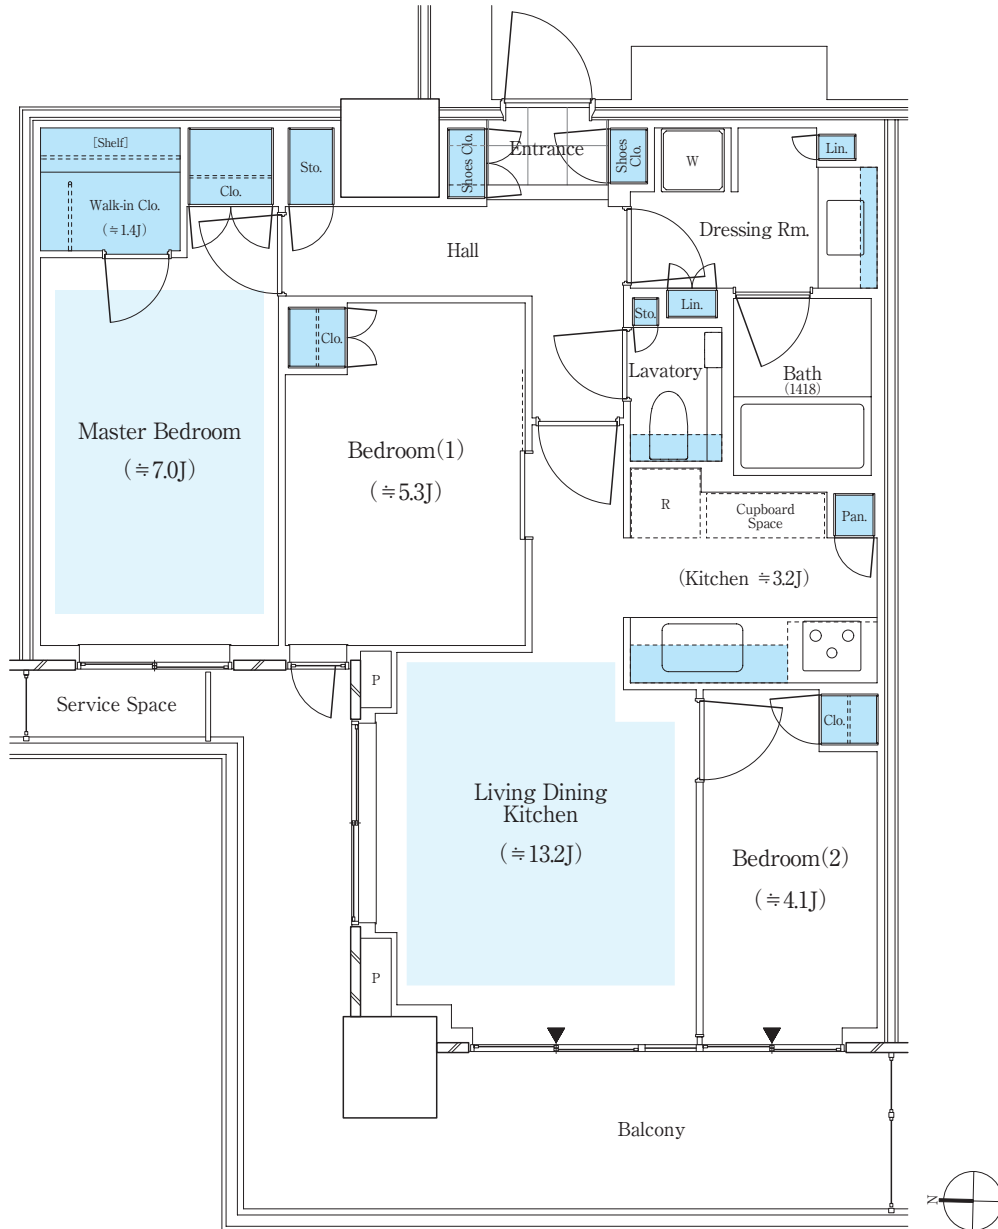

パークシティ中野
THE TOWER AIRZ
70Awn TYPE

3LDK + WIC

専有面積 / 70.56 m² (約 21.34 坪)

バルコニー面積 / 16.79 m² (約 5.07 坪)

サービススペース面積 / 1.55 m² (約 0.46 坪)

収納

床暖房

WIC：ウォークインクローゼット J：畳数（畳数は「約」表示です。）

※LDKの畳数にはキッチンの畳数を含まず。※キッチン部分の畳数には、システムキッチン・冷蔵庫置場・カップボードが含まれています。 ※詳細につきましては係員にお問い合わせください。