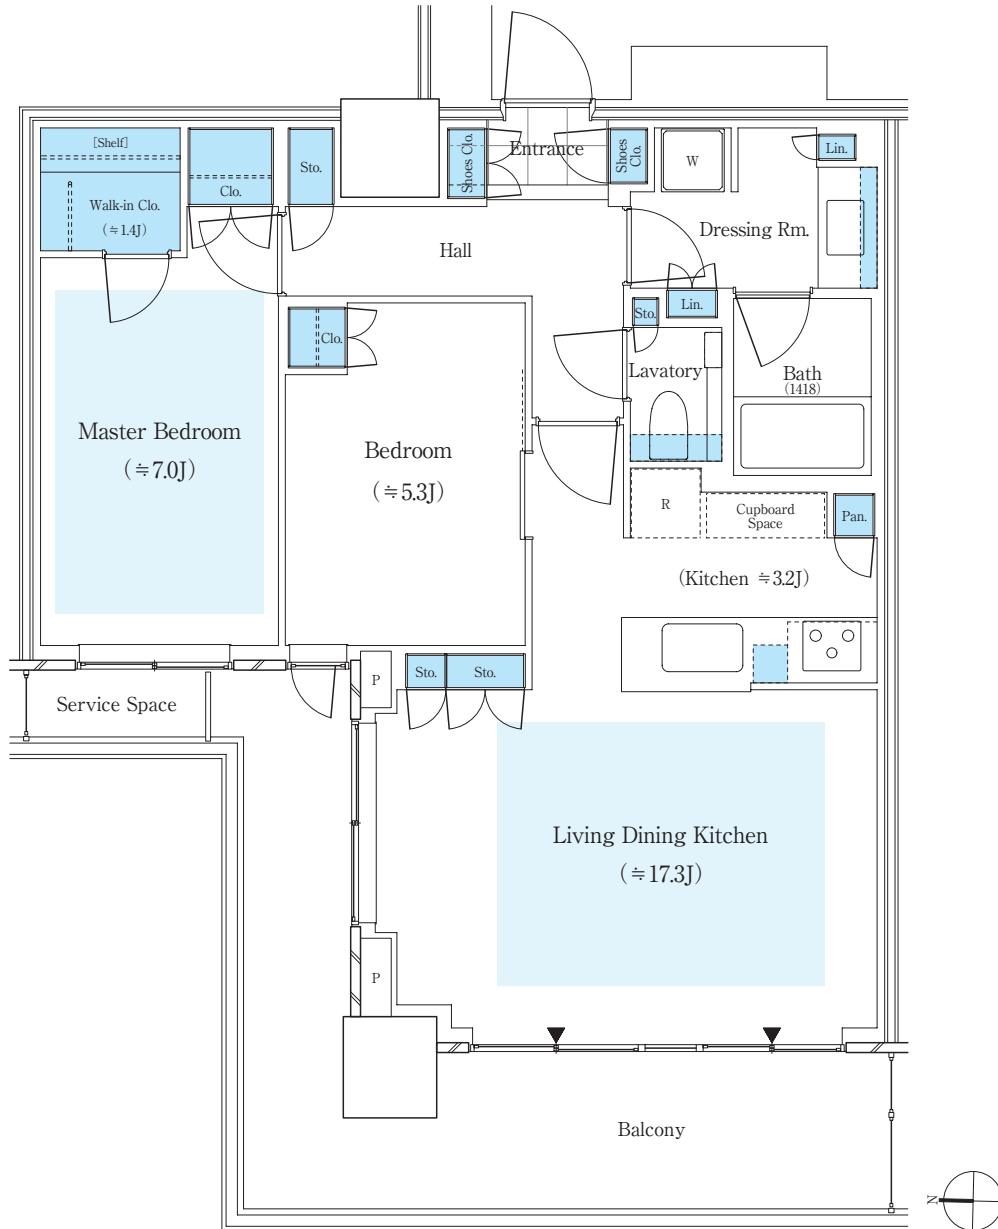

パークシティ中野
THE TOWER AIRZ

70Awn TYPE MENU1

2LDK + WIC

専有面積 / 70.56 m² (約 21.34 坪)

バルコニー面積 / 16.79 m² (約 5.07 坪)

収納

床暖房

WIC：ウォークインクローゼット J：畳数（畳数は「約」表示です。）

※LDKの畳数にはキッチンの畳数を含まず。※キッチン部分の畳数には、システムキッチン・冷蔵庫置場・カップボードが含まれています。 ※詳細につきましては係員にお問い合わせください。