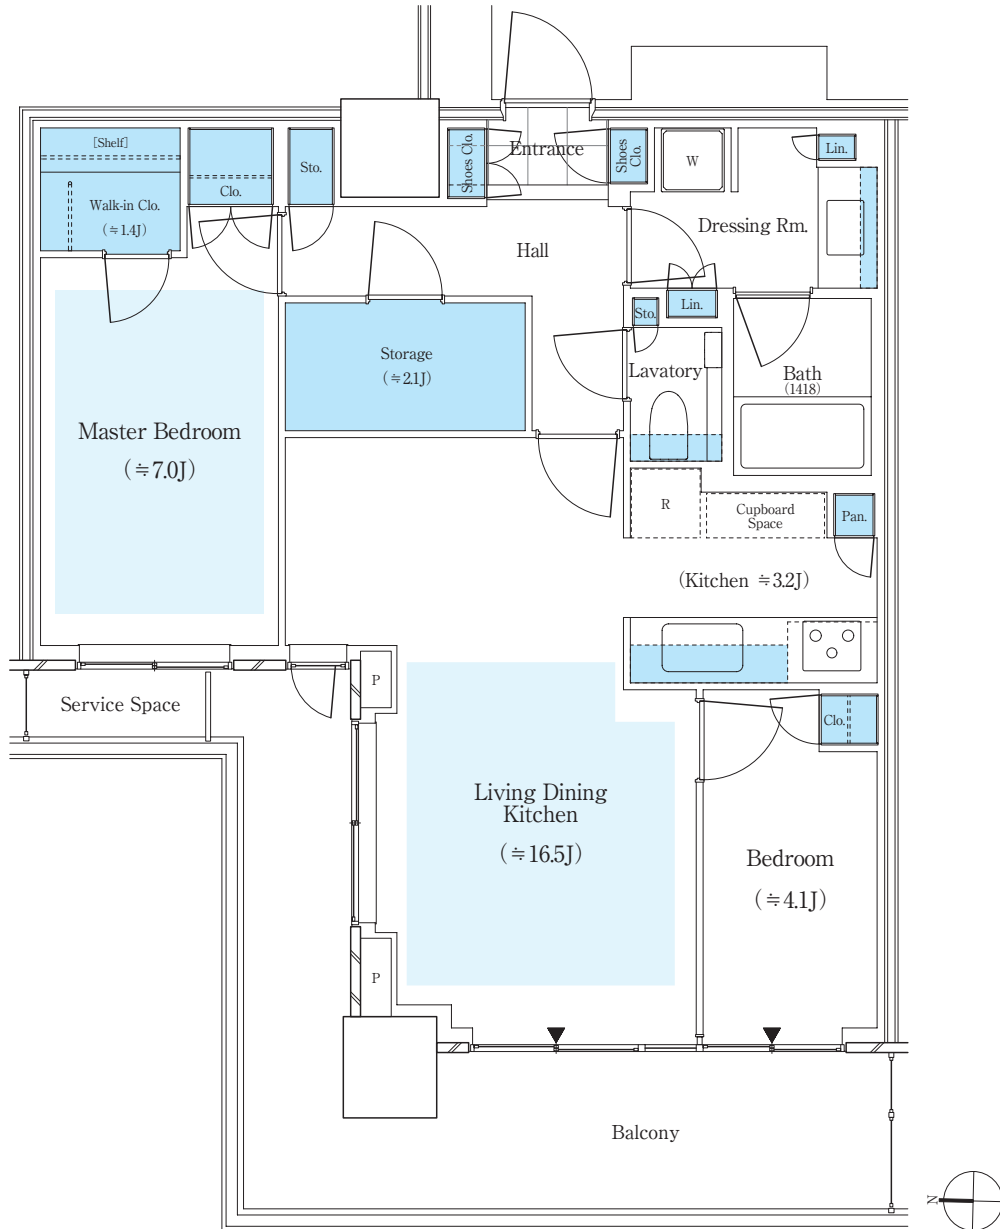

パークシティ中野

THE TOWER AIRZ

70Awn TYPE MENU2

2LDK + WIC + S

専有面積 / 70.56 m² (約 21.34 坪)

バルコニー面積 / 16.79 m² (約 5.07 坪)

収納

床暖房

WIC: ウォークインクローゼット S: ストレージ (納戸) J: 畳数 (畳数は「約」表示です。)

※LDKの畳数にはキッチンの畳数を含まず。※キッチン部分の畳数には、システムキッチン・冷蔵庫置場・カップボードが含まれています。 ※トランクルーム面積は専有面積に含まれません。
※詳細につきましては係員にお問い合わせください。