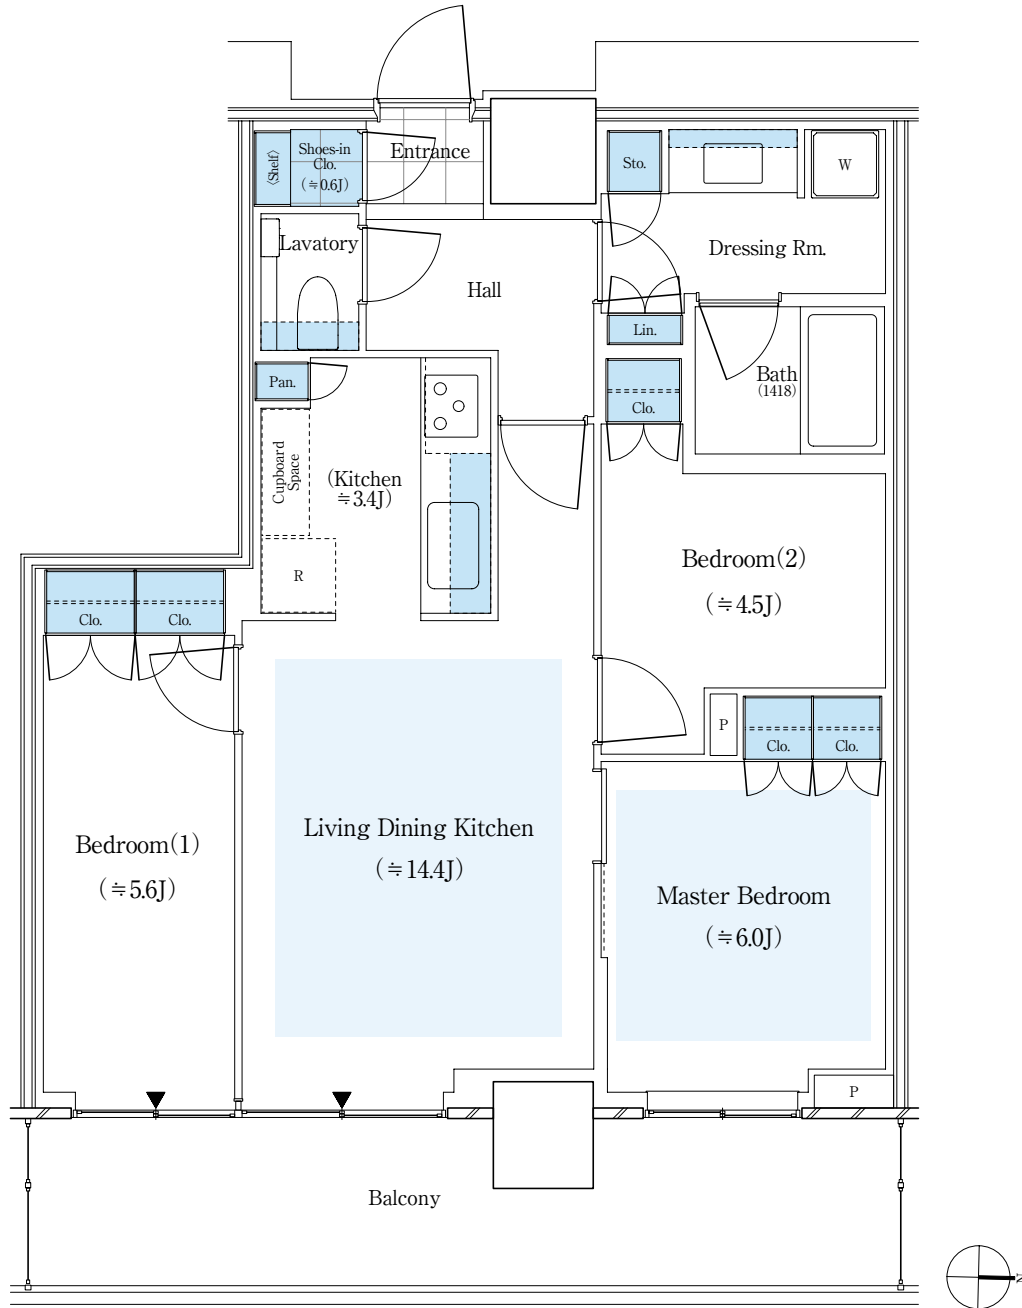

パークシティ中野
THE TOWER AIRZ
70De TYPE

3LDK + SIC

専有面積 / 70.05 m² (約 21.19 坪)

バルコニー面積 / 14.52 m² (約 4.39 坪)

収納

床暖房

SIC: シューズインクロゼット J: 畳数 (畳数は「約」表示です。)

※LDKの畳数にはキッチンの畳数を含まれます。※キッチン部分の畳数には、システムキッチン・冷蔵庫置場・カップボードが含まれています。 ※トランクルーム面積は専有面積に含みません。
※詳細につきましては係員にお問い合わせください。