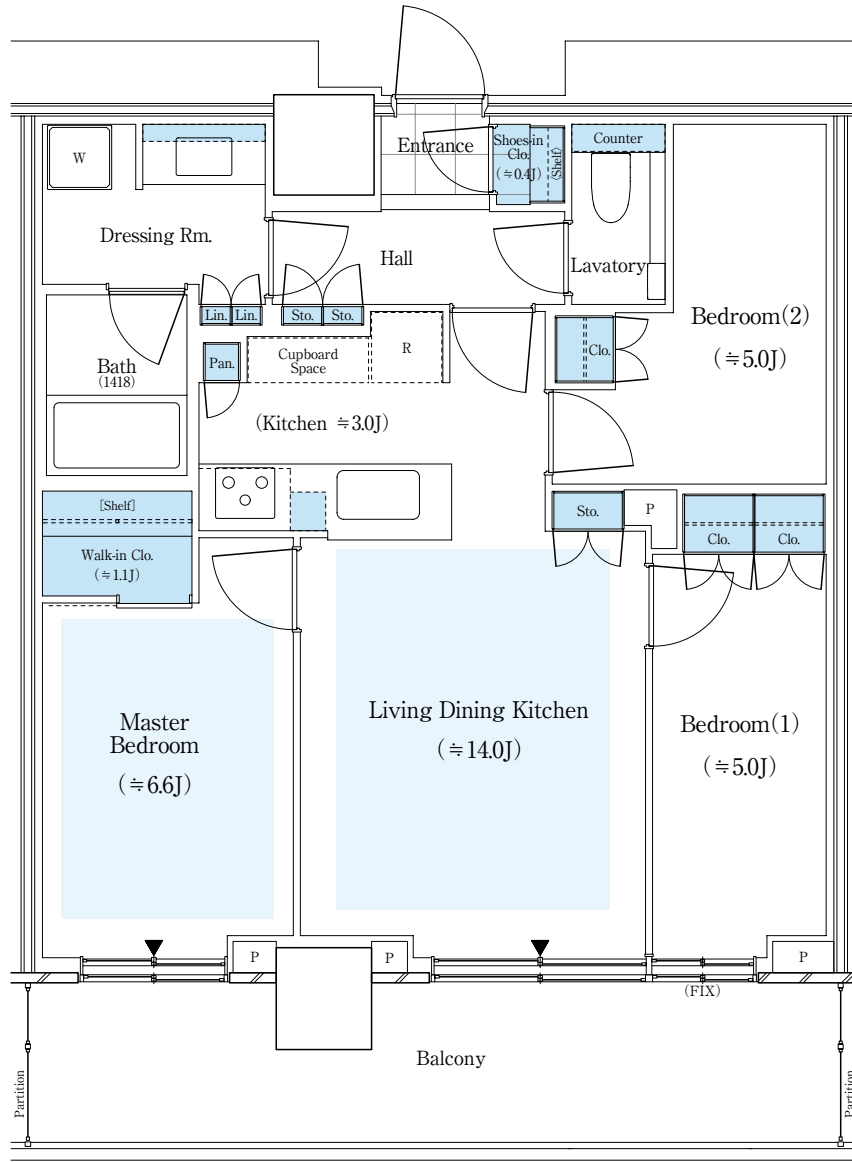

パークシティ中野
THE TOWER AIRZ
70ES TYPE

3LDK + WIC + SIC

専有面積 / 70.06 m² (約 21.19 坪)

バルコニー面積 / 14.17 m² (約 4.28 坪)

収納

床暖房

WIC：ウォークインクローゼット SIC：シューズインクローゼット J：畳数（畳数は「約」表示です。）

※LDKの畳数にはキッチンの畳数を含まず。※キッチン部分の畳数には、システムキッチン・冷蔵庫置場・カップボードが含まれています。 ※トランクルーム面積は専有面積に含みません。
※詳細につきましては係員にお問い合わせください。