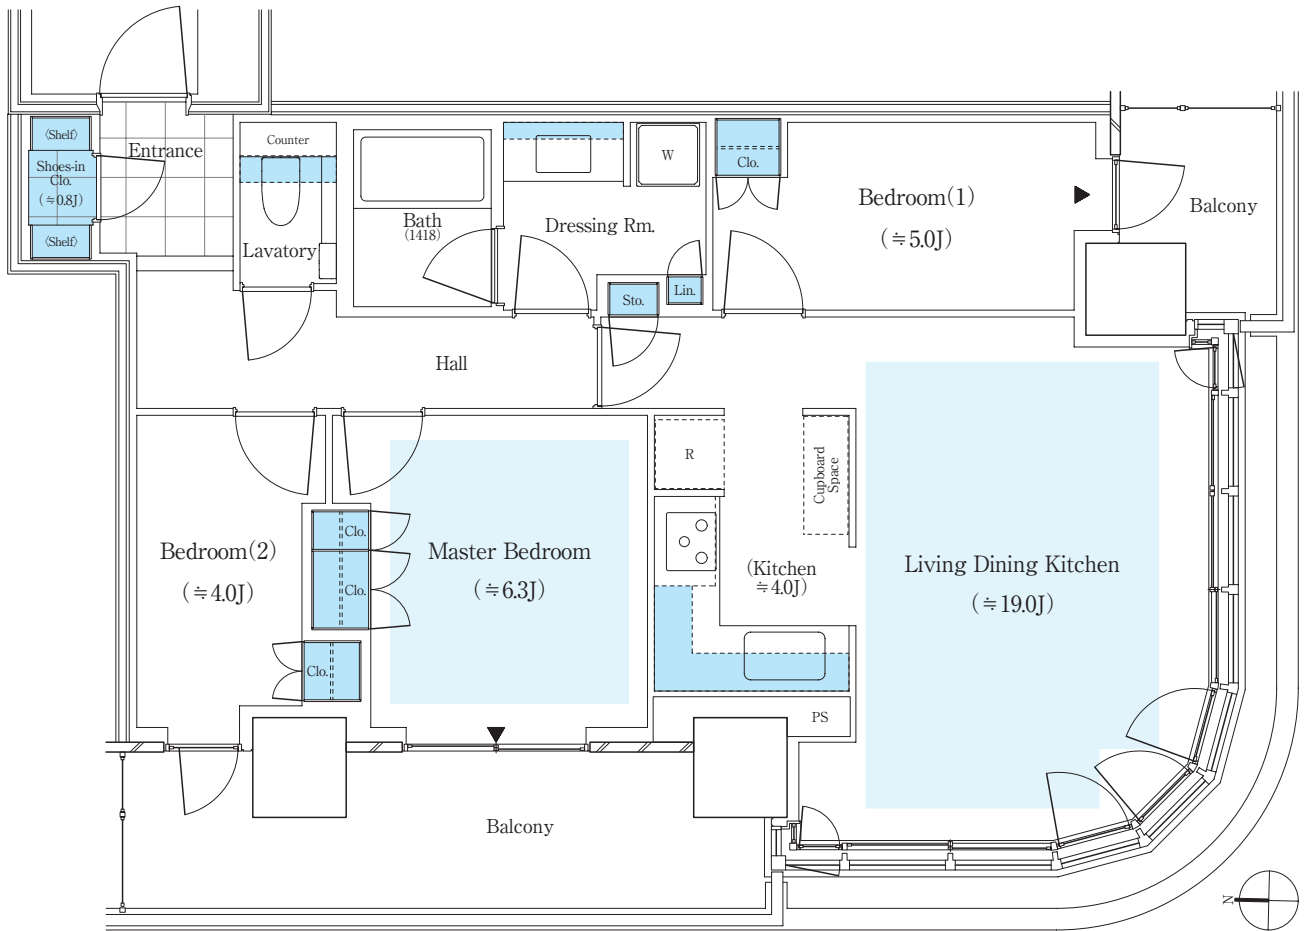

パークシティ中野  
THE TOWER AIRZ  
77A SW TYPE

3LDK + SIC

専有面積 / 77.36 m<sup>2</sup> (約 23.40 坪)

バルコニー面積 / 15.48 m<sup>2</sup> (約 4.68 坪)

■ 収納 ■ 床暖房

SIC: シューズインクロゼット J: 畳数 (畳数は「約」表示です。)

※リビングダイニングキッチンがサッシ形状が変更となりました。 ※LDKの畳数にはキッチンの畳数を含みます。

※キッチン部分の畳数には、システムキッチン・冷蔵庫置場・カップボードが含まれています。 ※トランクルーム面積は専有面積に含みません。 ※詳細につきましては係員にお問い合わせください。