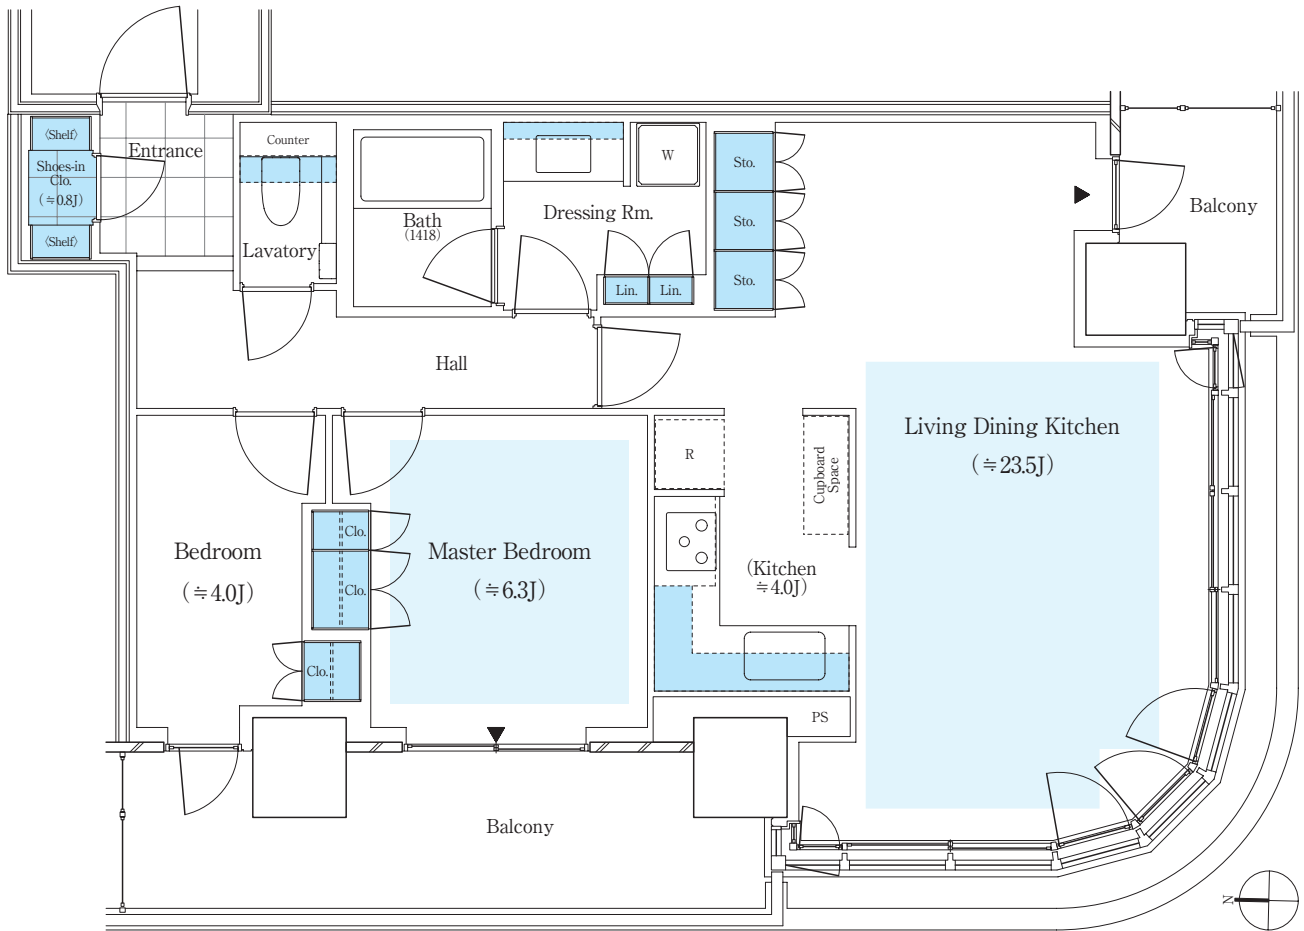

パークシティ中野
THE TOWER AIRZ

77A SW TYPE MENU1

2LDK + SIC

専有面積 / 77.36 m² (約23.40坪)

バルコニー面積 / 15.48 m² (約4.68坪)

収納

床暖房

SIC: シューズインクロゼット J: 畳数 (畳数は「約」表示です。)

※リビングダイニングキッチンのおさじ形状が変更となりました。 ※LDKの畳数にはキッチンの畳数を含みます。

※キッチン部分の畳数には、システムキッチン・冷蔵庫置場・カップボードが含まれています。 ※トランクルーム面積は専有面積に含みません。 ※詳細につきましては係員にお問い合わせください。