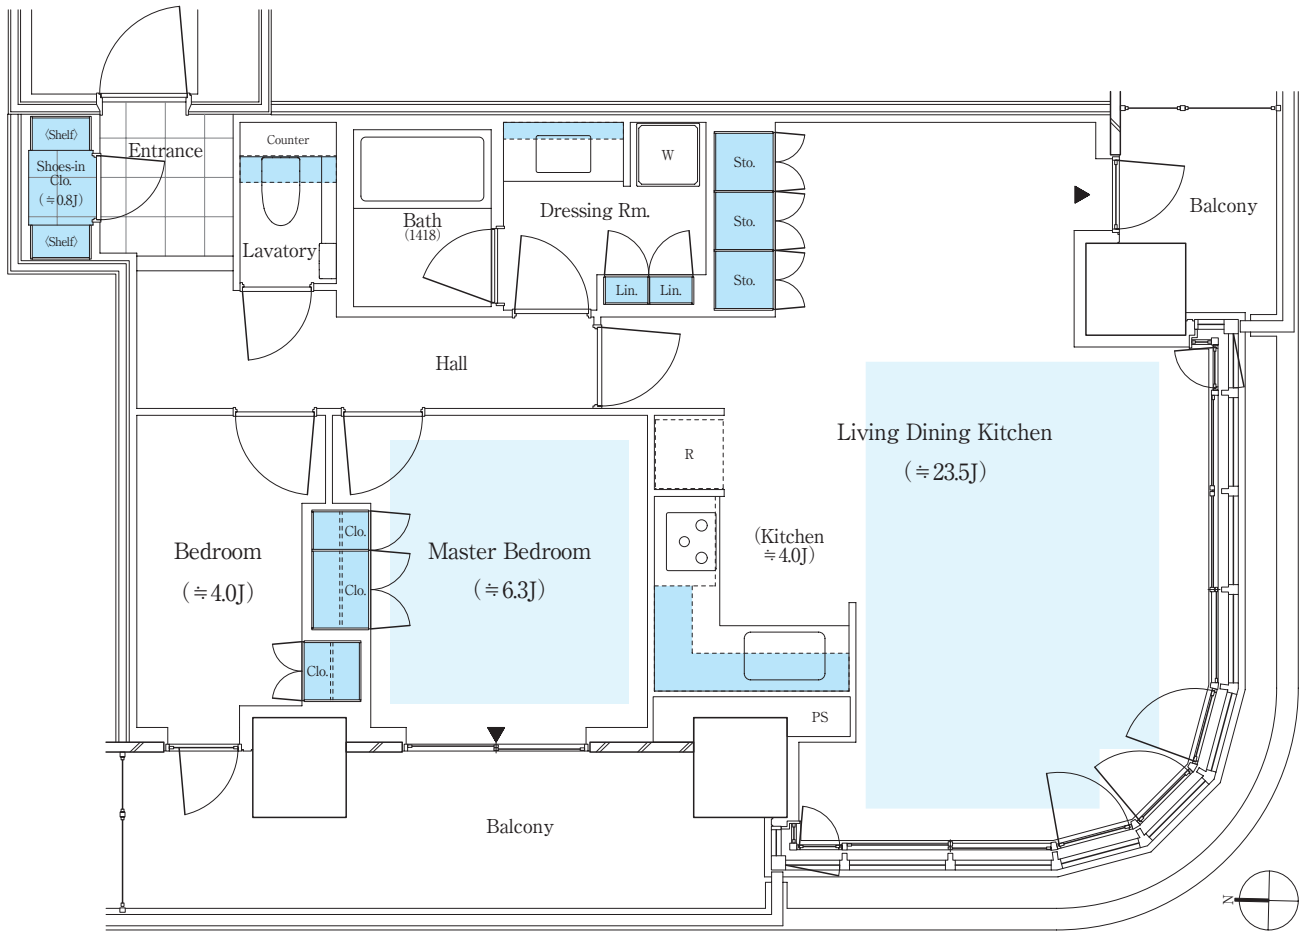

パークシティ中野
THE TOWER AIRZ

77A SW TYPE MENU3

2LDK + SIC

専有面積 / 77.36 m² (約 23.40 坪)

バルコニー面積 / 15.48 m² (約 4.68 坪)

収納

床暖房

SIC: シューズインクロゼット J: 畳数 (畳数は「約」表示です。)

※リビングダイニングキッチンが変更となりました。 ※LDKの畳数にはキッチンの畳数を含みます。

※キッチン部分の畳数には、システムキッチン・冷蔵庫置場・カップボードが含まれています。 ※トランクルーム面積は専有面積に含みません。 ※詳細につきましては係員にお問い合わせください。