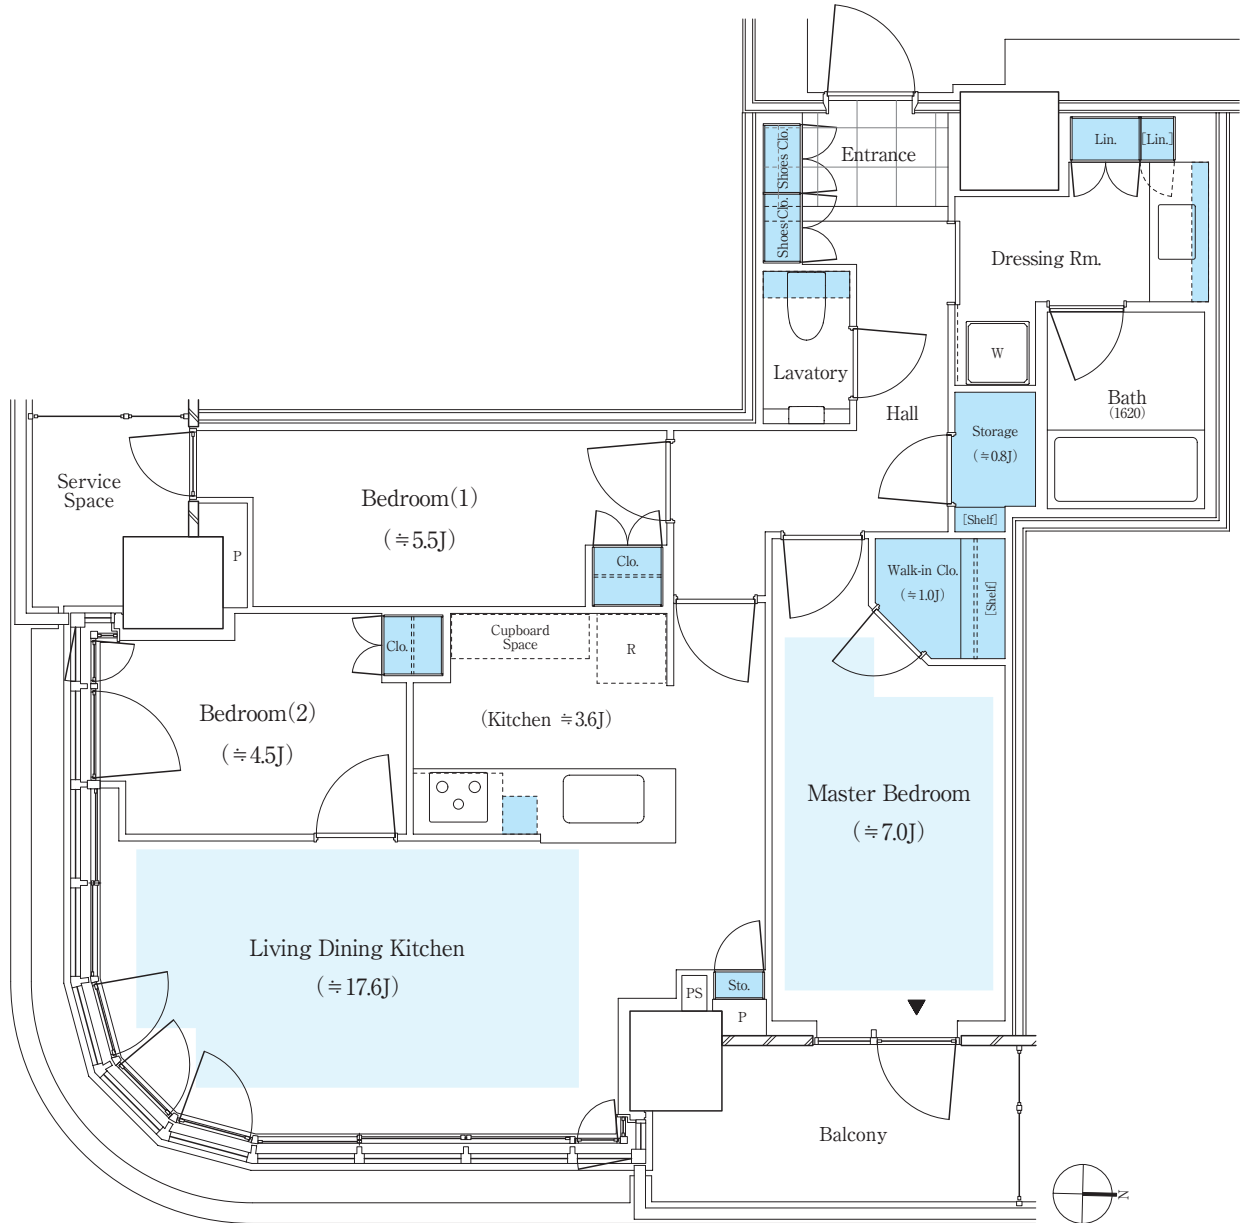

パークシティ中野
THE TOWER AIRZ
82A_{SC} TYPE

3LDK + WIC + S

専有面積 / 82.05 m² (約 24.82 坪)

バルコニー面積 / 6.73 m² (約 2.03 坪)

サービススペース面積 / 3.58 m² (約 1.08 坪)

■ 収納 ■ 床暖房

WIC: ウォークインクローゼット S: ストレージ (納戸) J: 畳数 (畳数は「約」表示です。)

※LDKの畳数にはキッチンの畳数を含まず。※キッチン部分の畳数には、システムキッチン・冷蔵庫置場・カップボードが含まれています。 ※トランクルーム面積は専有面積に含まれません。
※詳細につきましては係員にお問い合わせください。