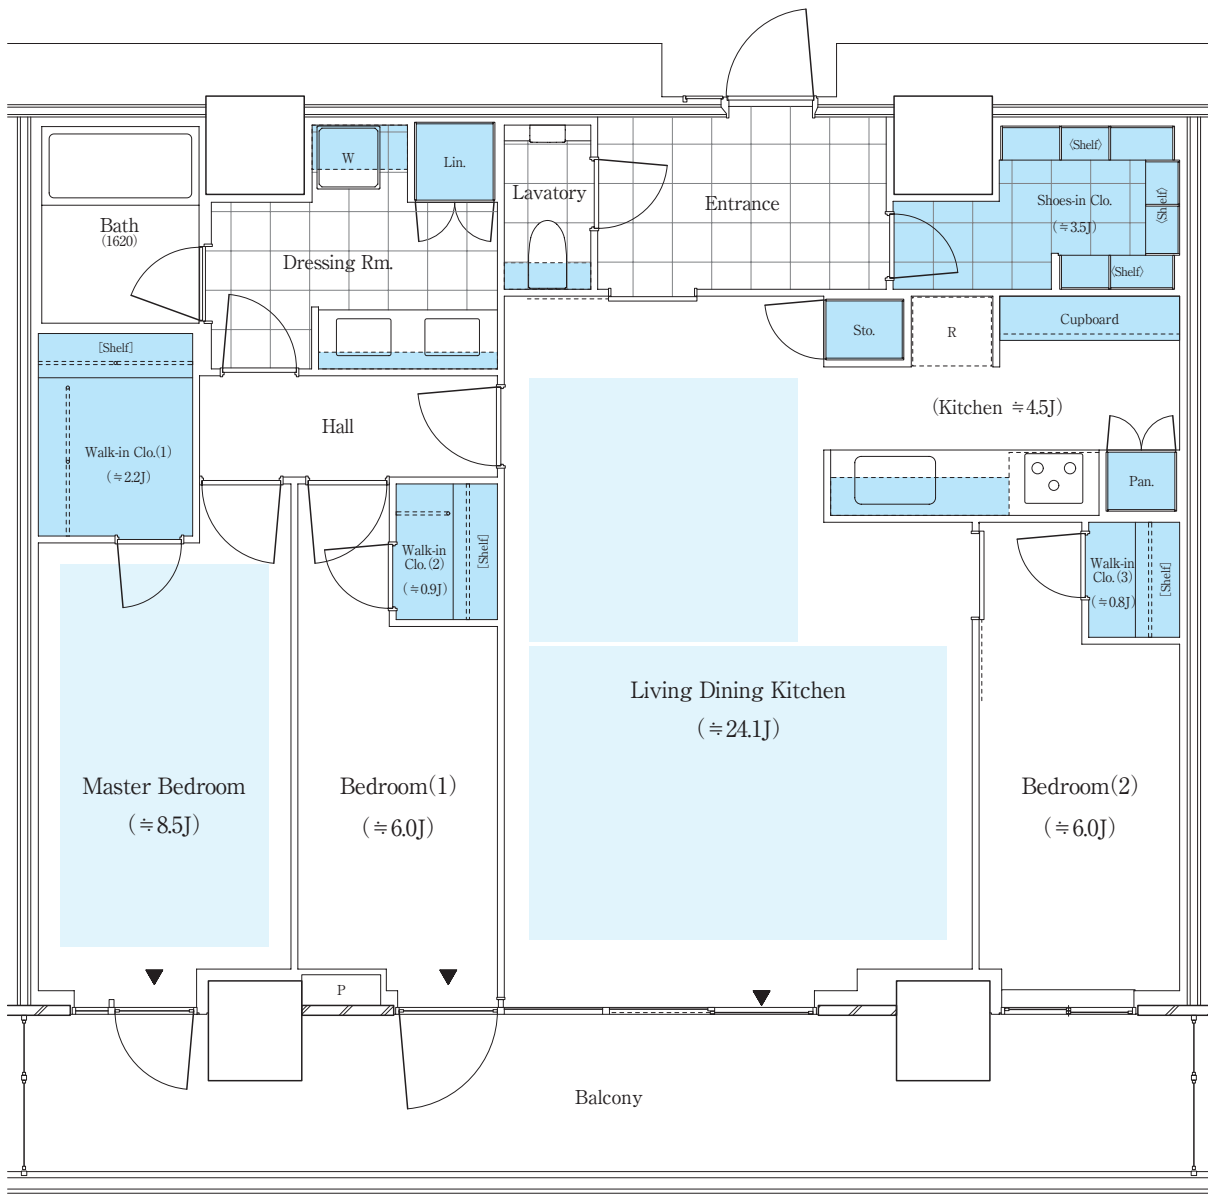

パークシティ中野
THE TOWER AIRZ
P108An TYPE

3LDK + 3WIC + SIC

専有面積 / 108.88 m² (約32.93坪)

バルコニー面積 / 20.82 m² (約6.29坪)

■ 収納 ■ 床暖房

WIC：ウォークインクローゼット SIC：シューズインクローゼット J：畳数（畳数は「約」表示です。）

※LDKの畳数にはキッチンの畳数を含まず。※キッチン部分の畳数には、システムキッチン・冷蔵庫置場・カップボードが含まれています。 ※トランクルーム面積は専有面積に含まれません。
※詳細につきましては係員にお問い合わせください。