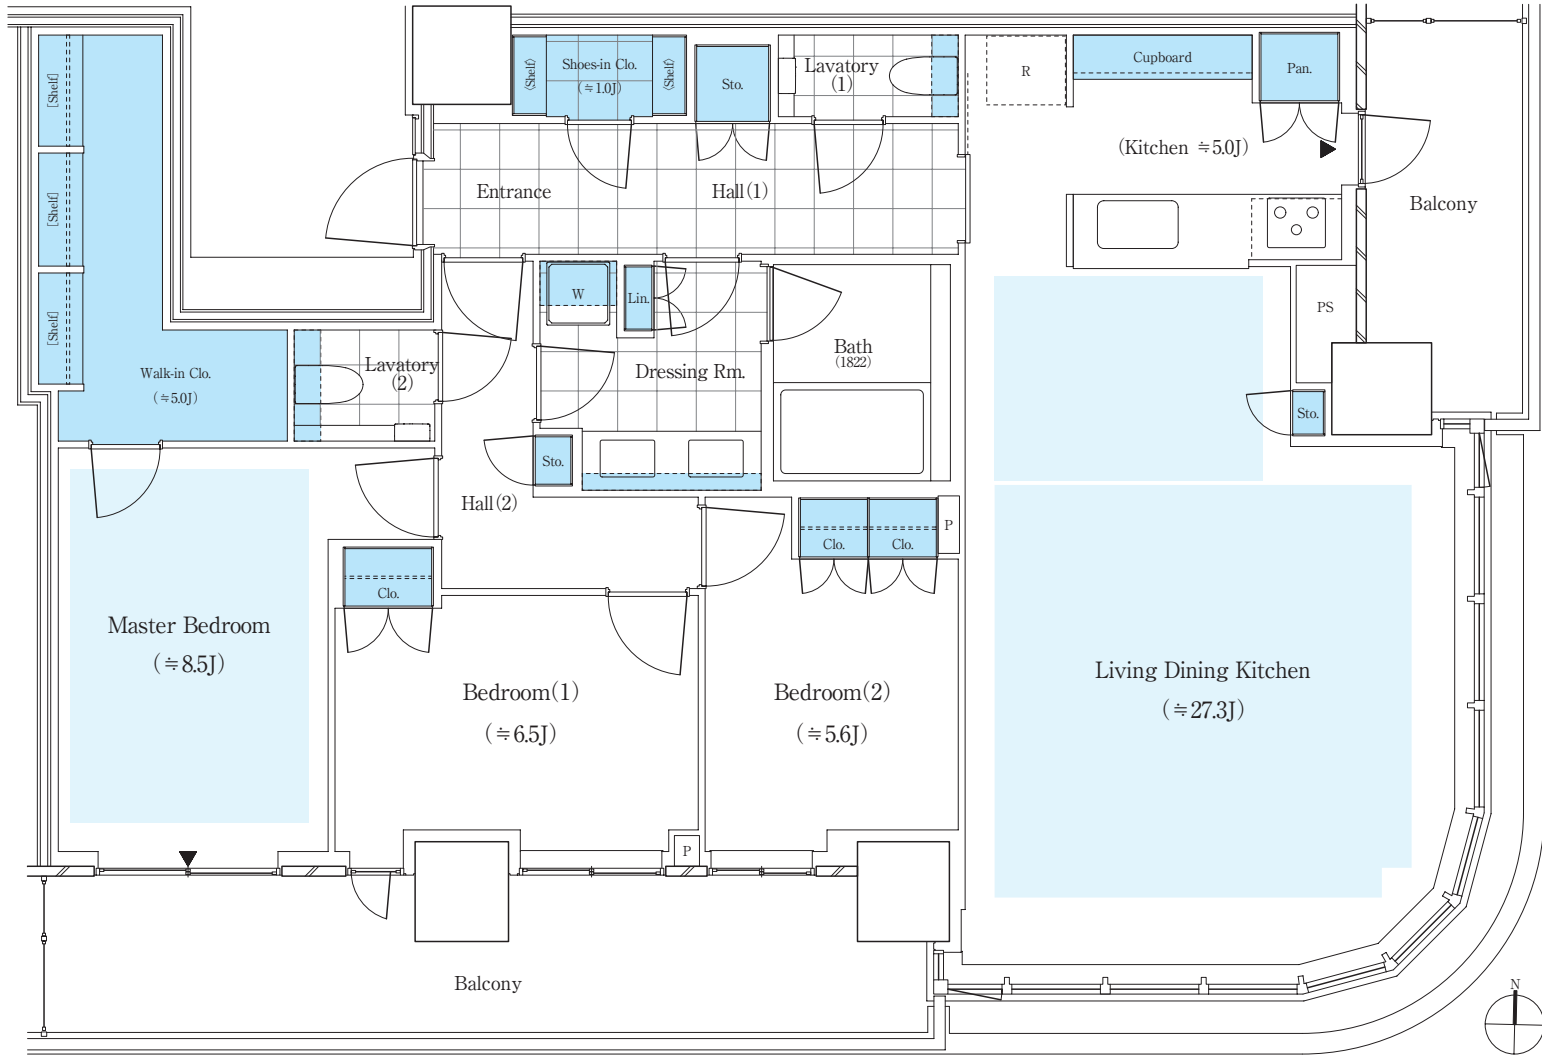

パークシティ中野

THE TOWER AIRZ

P120A_{SC} TYPE

3LDK + WIC + SIC

専有面積 / 120.27 m² (約 36.38 坪)

バルコニー面積 / 23.09 m² (約 6.98 坪)

収納

床暖房

WIC：ウォークインクローゼット SIC：シューズインクローゼット J：畳数（畳数は「約」表示です。）

※LDKの畳数にはキッチンの畳数を含まず。※キッチン部分の畳数には、システムキッチン・冷蔵庫置場・カップボードが含まれています。 ※トランクルーム面積は専有面積に含まれません。 ※詳細につきましては係員にお問い合わせください。