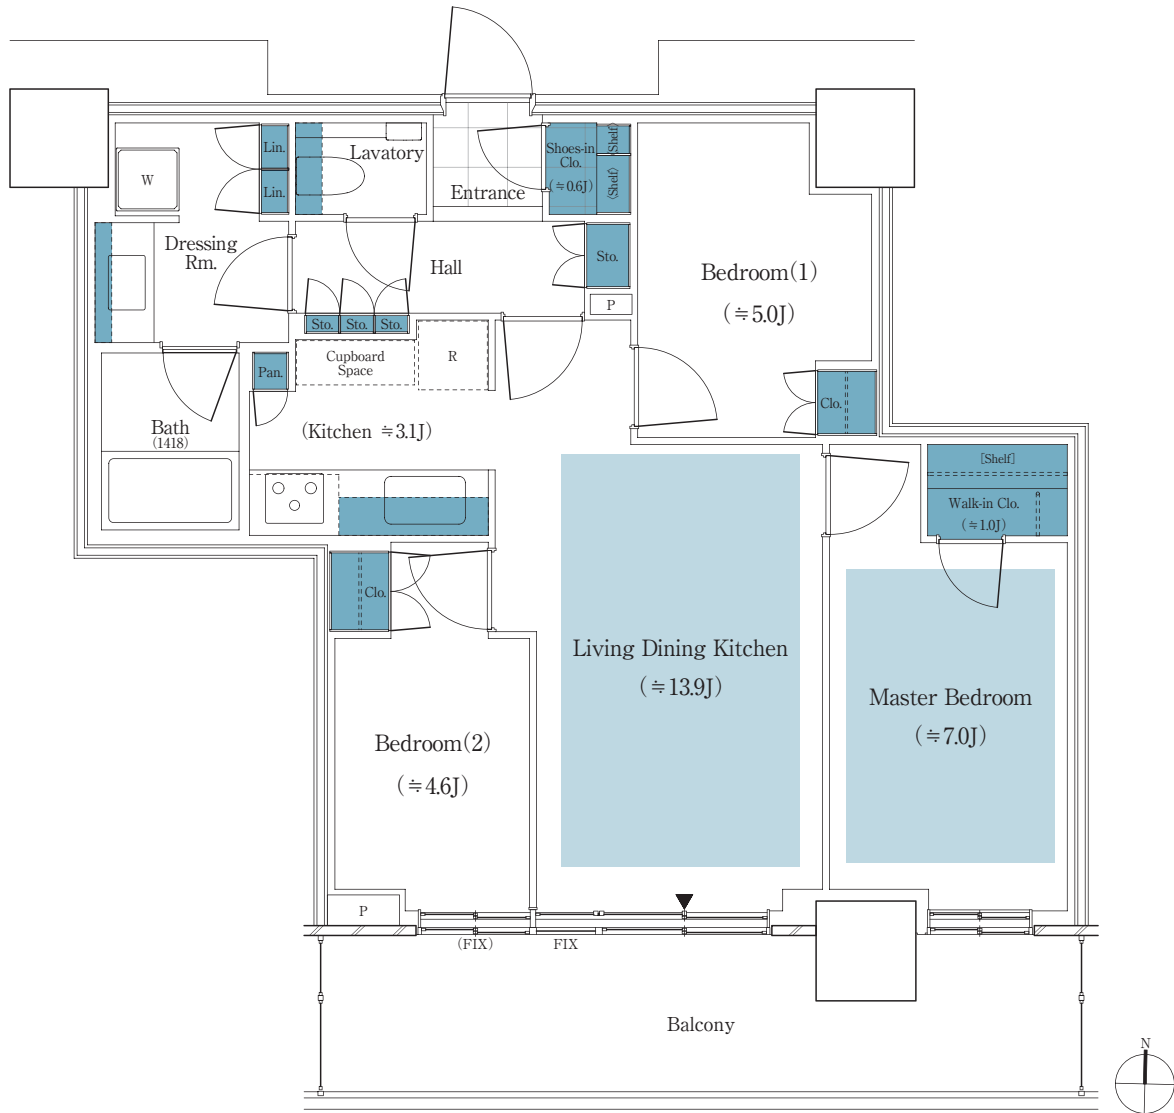

パークシティ中野 THE TOWER BREEZE

69As TYPE

3LDK + WIC + SIC

専有面積 / 69.19 m² (約20.92坪)

バルコニー面積 / 13.54 m² (約4.09坪)

■ 収納 ■ 床暖房

WIC: ウォークインクローゼット SIC: シューズインクローゼット J: 畳数 (畳数は「約」表示です。)

※LDKの畳数にはキッチンの畳数を含まず。※キッチン部分の畳数には、システムキッチン・冷蔵庫置場・カップボードが含まれています。 ※トランクルーム面積は専有面積に含みません。 ※詳細につきましては係員にお問い合わせください。