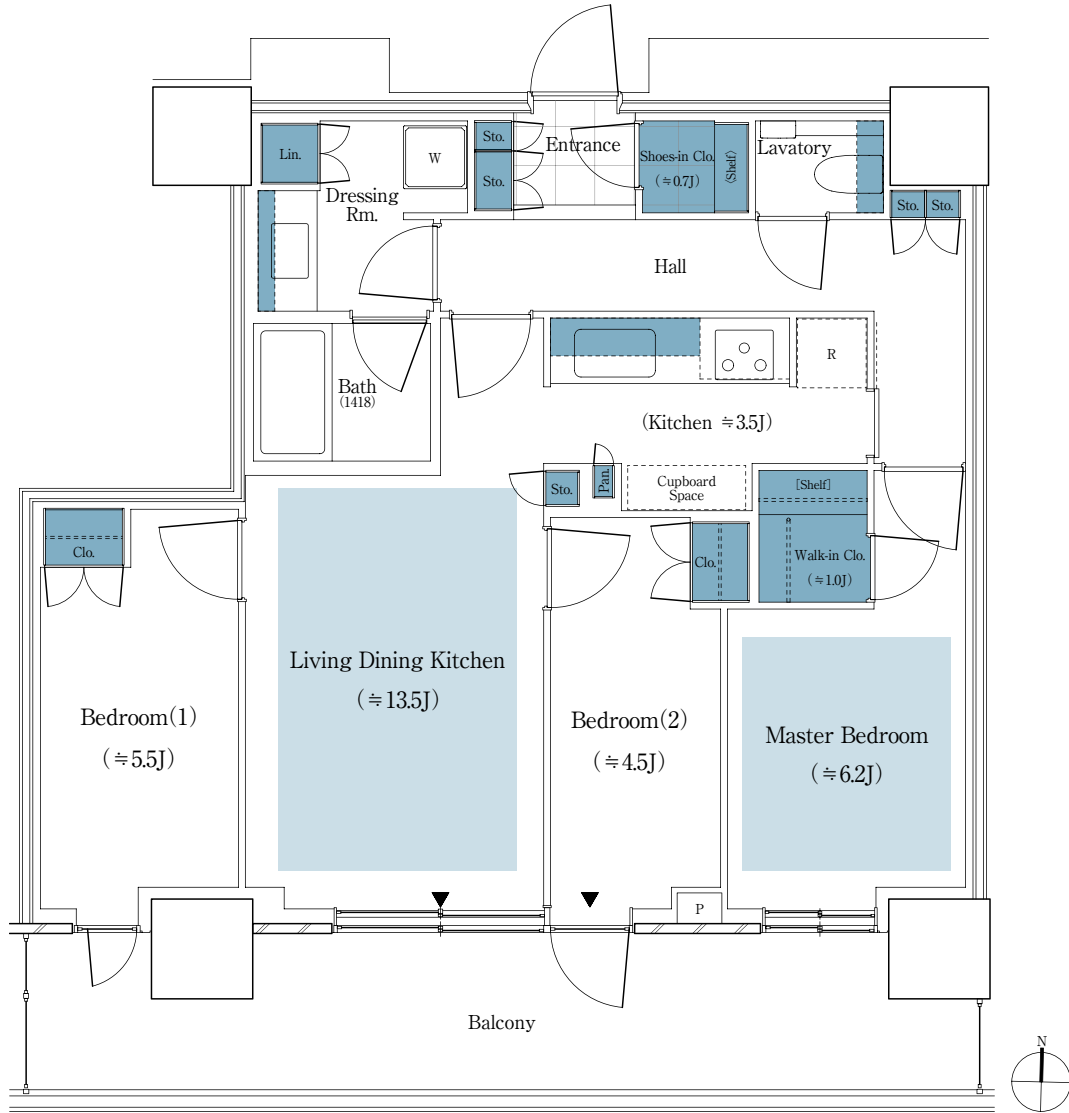

パークシティ中野 THE TOWER BREEZE

72A_S TYPE

3LDK + WIC + SIC

専有面積 / 72.59 m² (約 21.95 坪)

バルコニー面積 / 16.97 m² (約 5.13 坪)

■ 収納

■ 床暖房

WIC: ウォークインクロゼット SIC: シューズインクロゼット J: 畳数 (畳数は「約」表示です。)

※LDKの畳数にはキッチンの畳数を含まず。※キッチン部分の畳数には、システムキッチン・冷蔵庫置場・カップボードが含まれています。 ※トランクルーム面積は専有面積に含みません。 ※詳細につきましては係員にお問い合わせください。