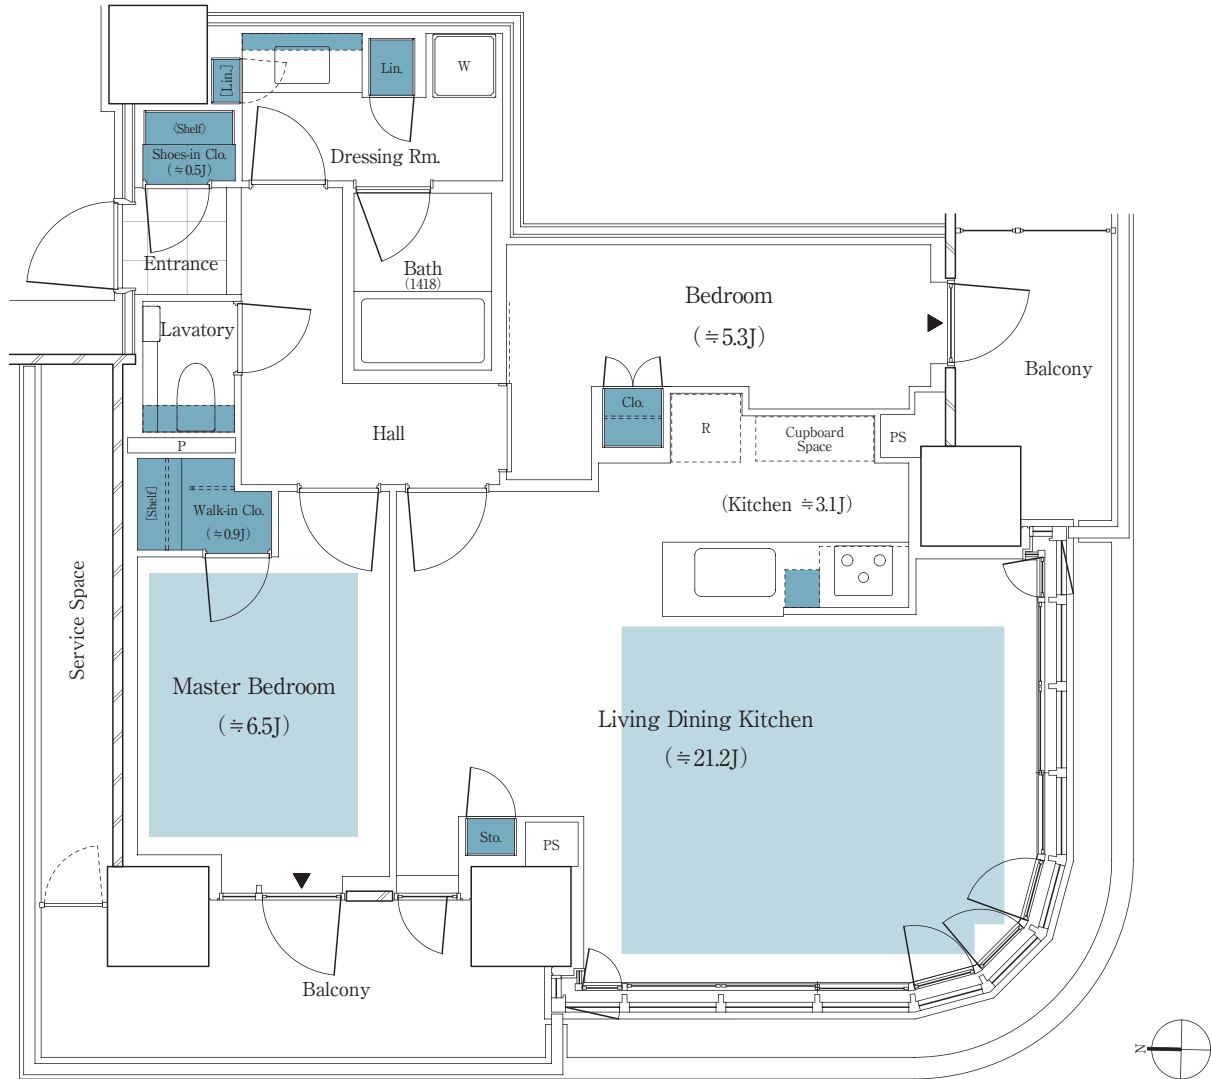

パークシティ中野

THE TOWER BREEZE

75B SW TYPE MEMU1

2LDK + WIC + SIC

専有面積 / 75.12 m<sup>2</sup> (約22.72坪)

バルコニー面積 / 14.63 m<sup>2</sup> (約4.42坪)

サービススペース面積 / 4.93 m<sup>2</sup> (約1.49坪)

■ 収納

■ 床暖房

WIC: ウォークインクローゼット SIC: シューズインクローゼット J: 畳数 (畳数は「約」表示です。)

※LDKの畳数にはキッチンの畳数を含みます。※キッチン部分の畳数には、システムキッチン・冷蔵庫置場・カップボードが含まれています。 ※トランクルーム面積は専有面積に含みません。 ※詳細につきましては係員にお問い合わせください。