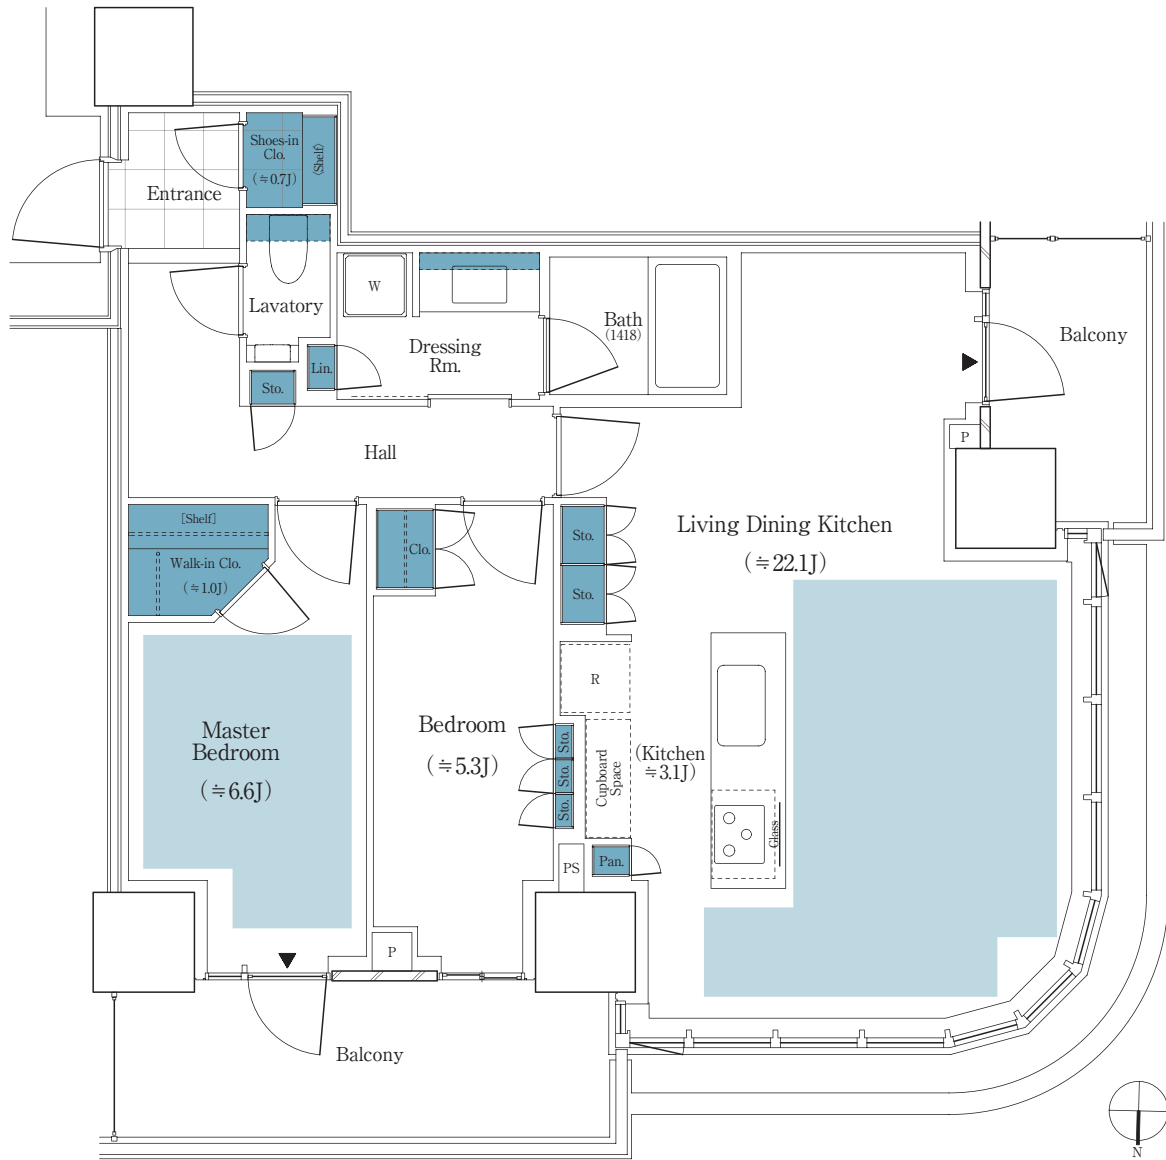

パークシティ中野 THE TOWER BREEZE

77AWN TYPE MEMU1

2LDK + WIC + SIC

専有面積 / 77.59 m² (約23.47坪)

バルコニー面積 / 14.26 m² (約4.31坪)

■ 収納 ■ 床暖房

WIC: ウォークインクローゼット SIC: シューズインクローゼット J: 畳数 (畳数は「約」表示です。)

※LDKの畳数にはキッチンの畳数を含まず。※キッチン部分の畳数には、システムキッチン・冷蔵庫置場・カップボードが含まれています。 ※トランクルーム面積は専有面積に含みません。 ※詳細につきましては係員にお問い合わせください。