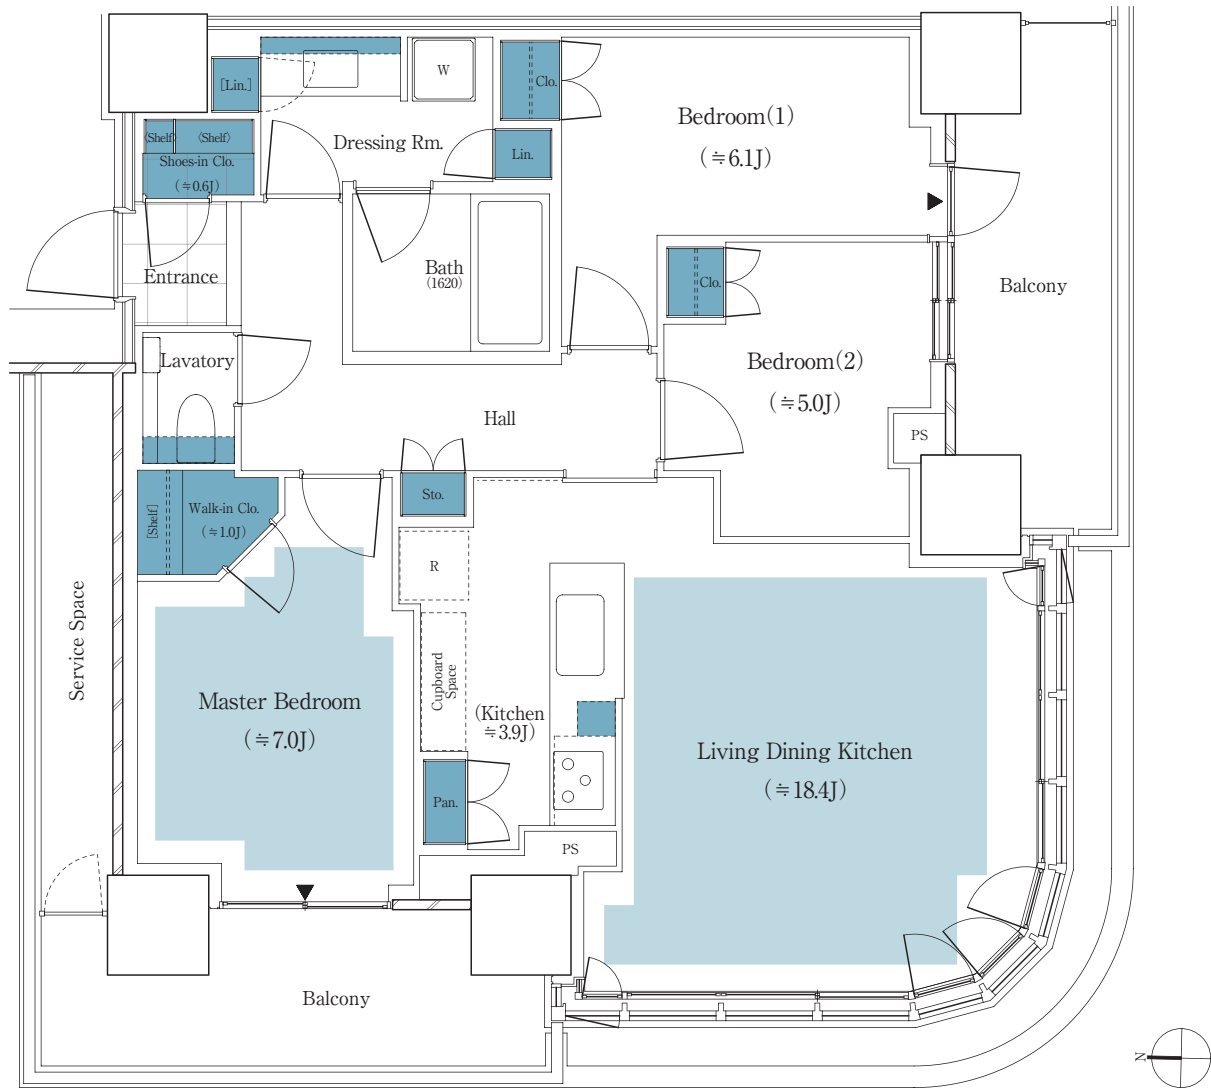

パークシティ中野
THE TOWER BREEZE
85A SW TYPE

3LDK + WIC + SIC

専有面積 / 85.02 m² (約25.71坪)

バルコニー面積 / 18.48 m² (約5.59坪)

サービススペース面積 / 4.93 m² (約1.49坪)

■ 収納

■ 床暖房

WIC: ウォークインクローゼット SIC: シューズインクローゼット J: 畳数 (畳数は「約」表示です。)

※LDKの畳数にはキッチンの畳数を含みます。※キッチン部分の畳数には、システムキッチン・冷蔵庫置場・カップボードが含まれています。 ※トランクルーム面積は専有面積に含みません。
※詳細につきましては係員にお問い合わせください。