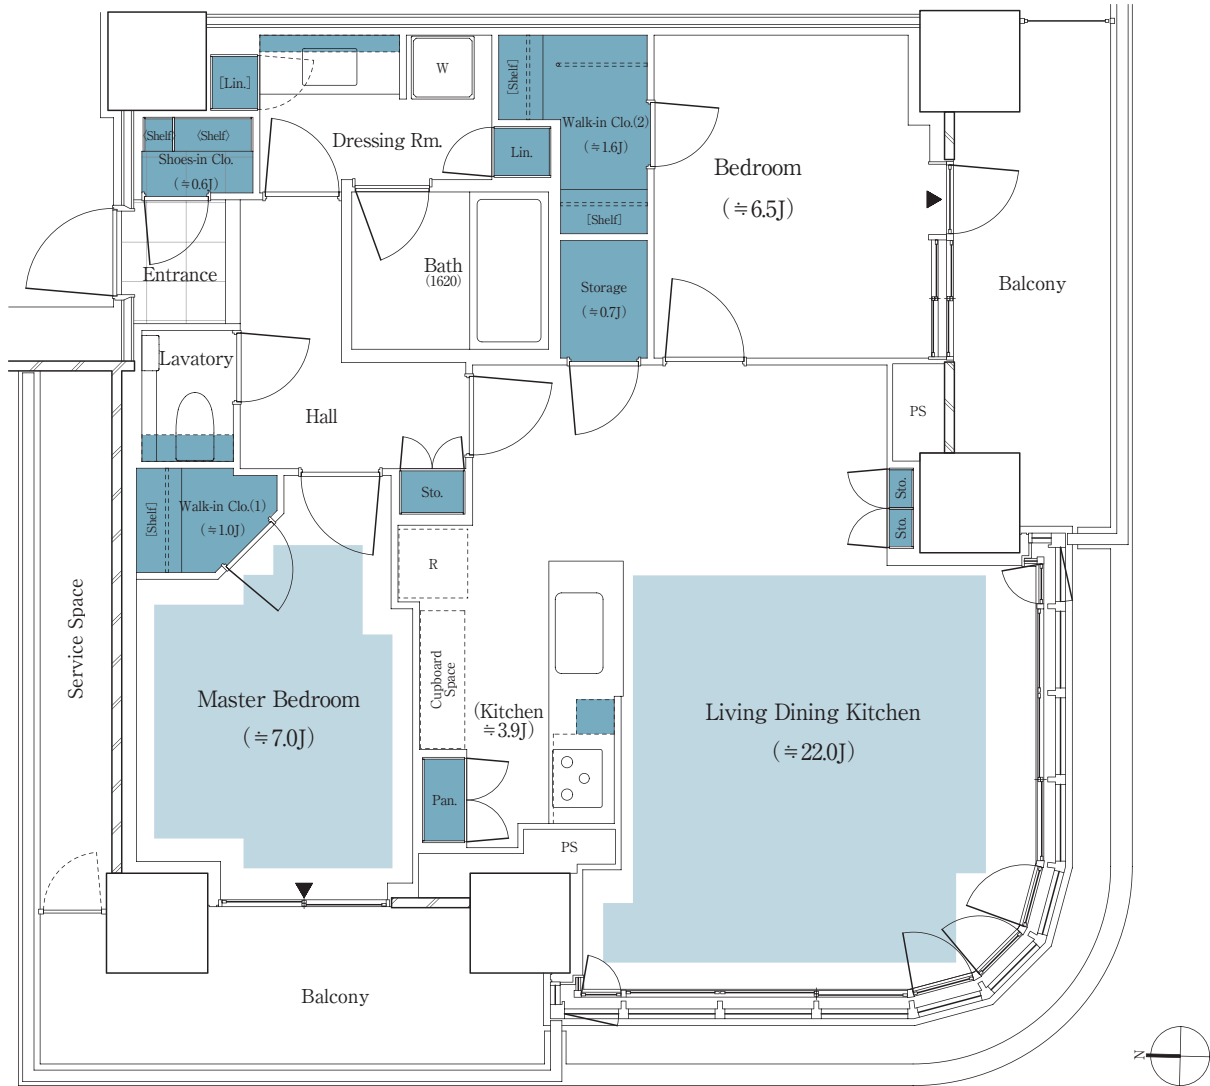

パークシティ中野

THE TOWER BREEZE

85A SW TYPE MEMU1

2LDK + 2WIC + SIC + S

専有面積 / 85.02 m<sup>2</sup> (約25.71坪)

バルコニー面積 / 18.48 m<sup>2</sup> (約5.59坪)

サービススペース面積 / 4.93 m<sup>2</sup> (約1.49坪)

■ 収納

■ 床暖房

WIC: ウォークインクローゼット SIC: シューズインクローゼット S: ストレージ (納戸) J: 畳数 (畳数は「約」表示です。)

※LDKの畳数にはキッチンの畳数を含みます。※キッチン部分の畳数には、システムキッチン・冷蔵庫置場・カップボードが含まれています。 ※トランクルーム面積は専有面積に含みません。  
※詳細につきましては係員にお問い合わせください。