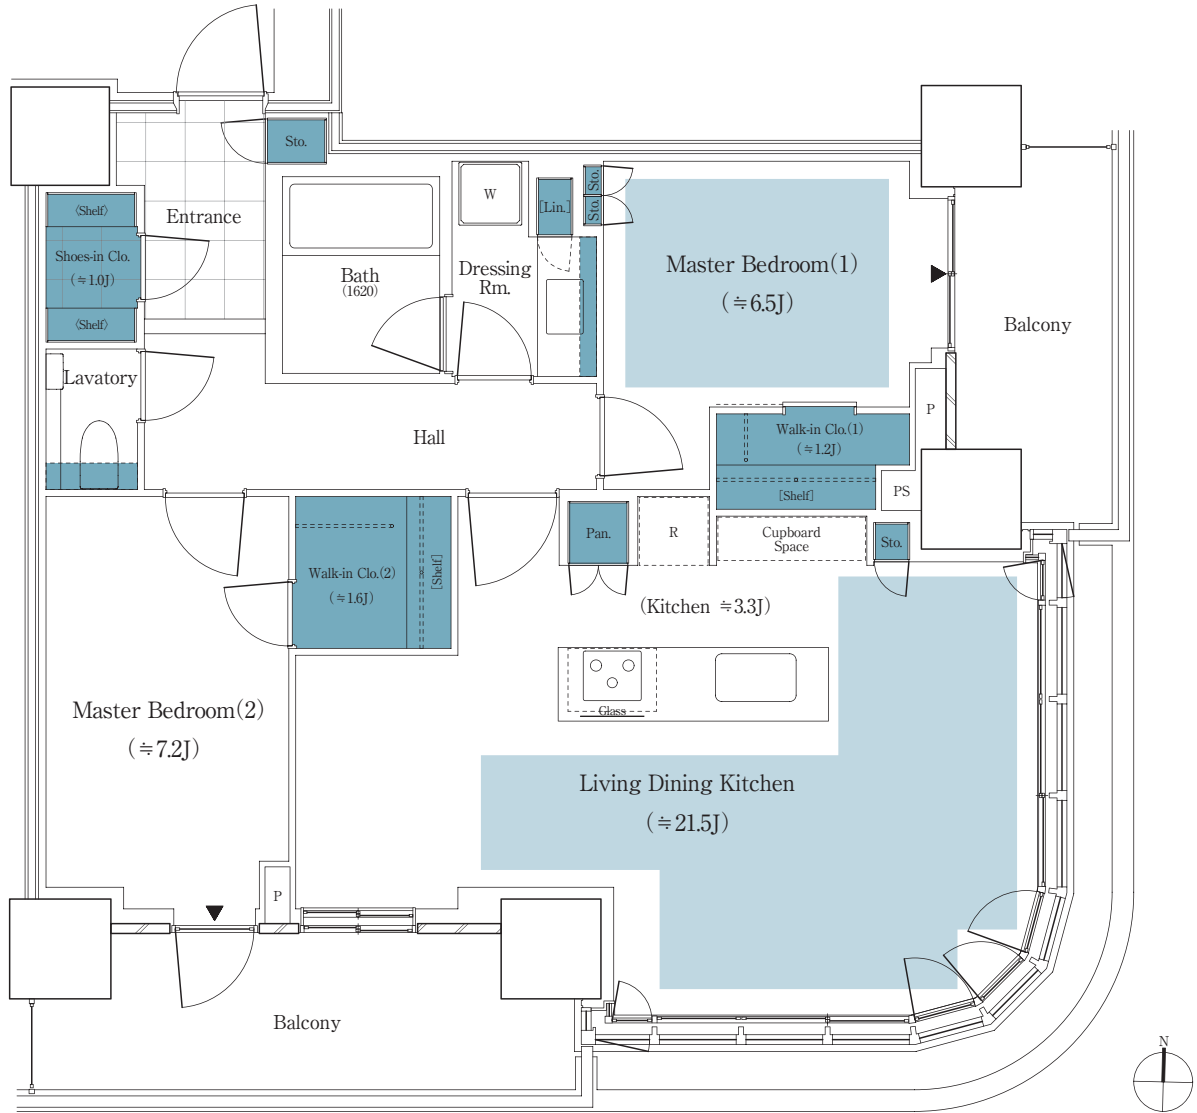

パークシティ中野

THE TOWER BREEZE

85B SE TYPE MEMU1

2LDK + 2WIC + SIC

専有面積 / 85.03 m² (約 25.72 坪)

バルコニー面積 / 16.76 m² (約 5.06 坪)

■ 収納

■ 床暖房

WIC: ウォークインクローゼット SIC: シューズインクローゼット J: 畳数 (畳数は「約」表示です。)

※LDKの畳数にはキッチンの畳数を含まず。※キッチン部分の畳数には、システムキッチン・冷蔵庫置場・カップボードが含まれています。 ※トランクルーム面積は専有面積に含まれません。
※詳細につきましては係員にお問い合わせください。