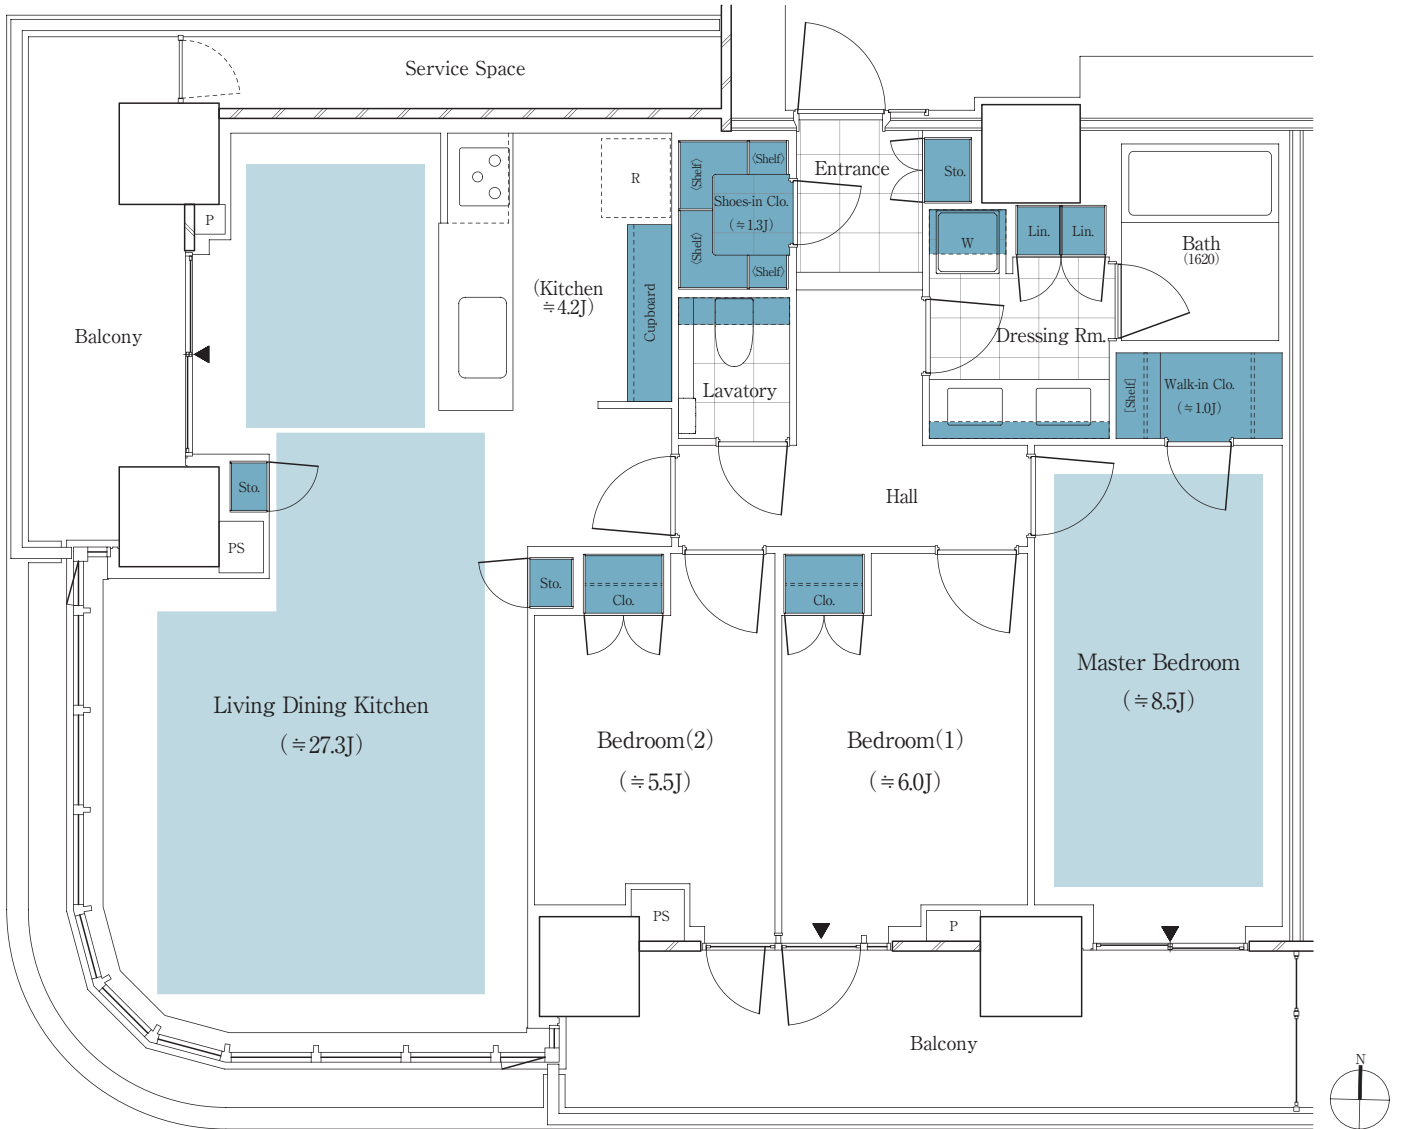

パークシティ中野 THE TOWER BREEZE P104ASW TYPE

3LDK + WIC + SIC

専有面積 / 104.17 m<sup>2</sup> (約31.51坪)

バルコニー面積 / 22.49 m<sup>2</sup> (約6.80坪)

サービススペース面積 / 4.93 m<sup>2</sup> (約1.49坪)

■ 収納 ■ 床暖房

WIC: ウォークインクローゼット SIC: シューズインクローゼット J: 畳数 (畳数は「約」表示です。)

※LDKの畳数にはキッチンの畳数を含まず。※キッチン部分の畳数には、システムキッチン・冷蔵庫置場・カップボードが含まれています。 ※トランクルーム面積は専有面積に含みません。 ※詳細につきましては係員にお問い合わせください。