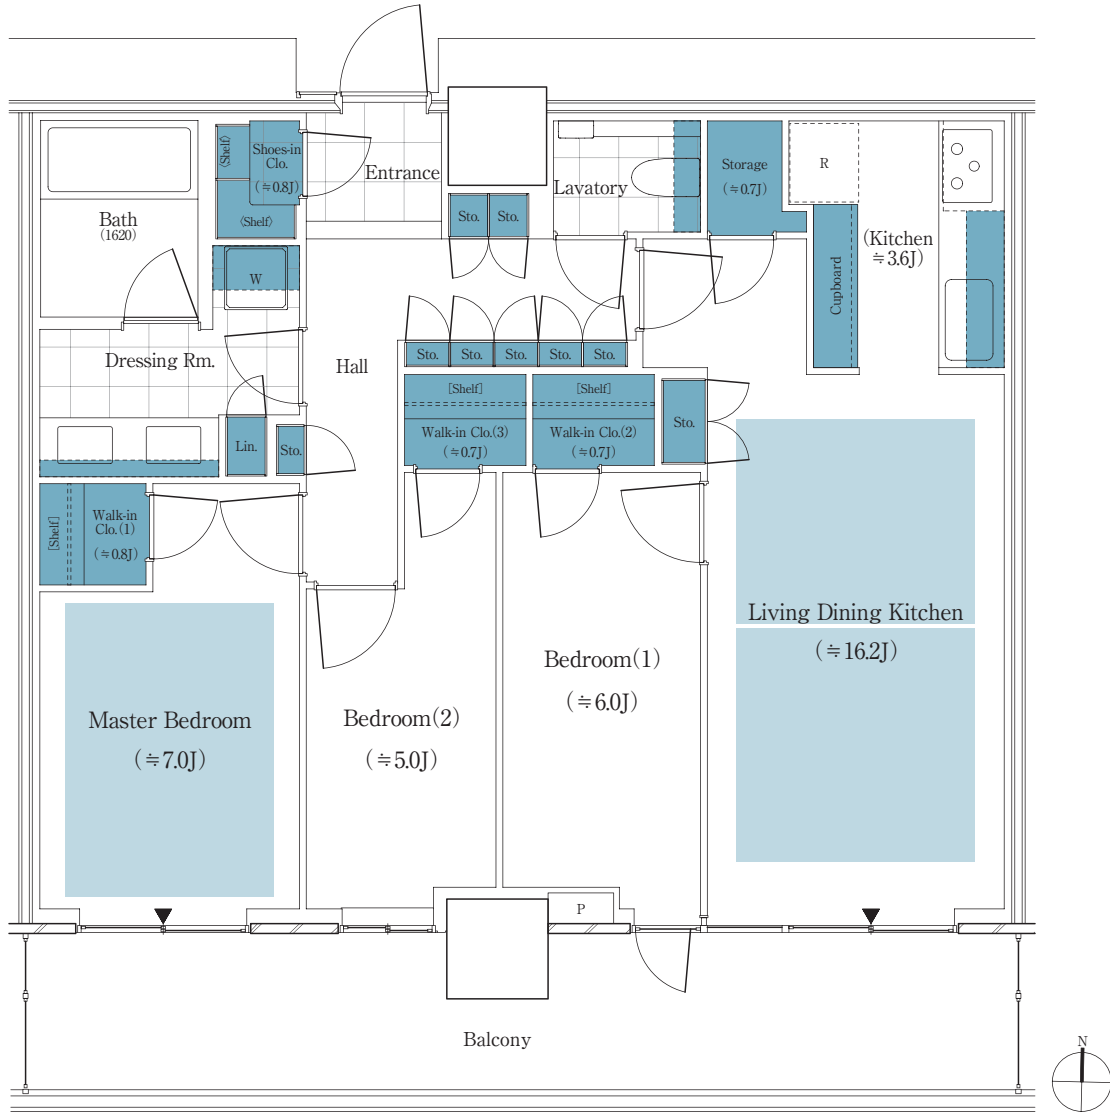

パークシティ中野 THE TOWER BREEZE P84AS TYPE

3LDK + 3WIC + SIC + S

専有面積 / 84.43 m<sup>2</sup> (約 25.54 坪)

バルコニー面積 / 17.67 m<sup>2</sup> (約 5.34 坪)

■ 収納 ■ 床暖房

WIC: ウォークインクローゼット SIC: シューズインクローゼット S: ストレージ (納戸) J: 畳数 (畳数は「約」表示です。)

※LDKの畳数にはキッチンの畳数を含まず。※キッチン部分の畳数には、システムキッチン・冷蔵庫置場・カップボードが含まれています。 ※トランクルーム面積は専有面積に含まれません。 ※詳細につきましては係員にお問い合わせください。