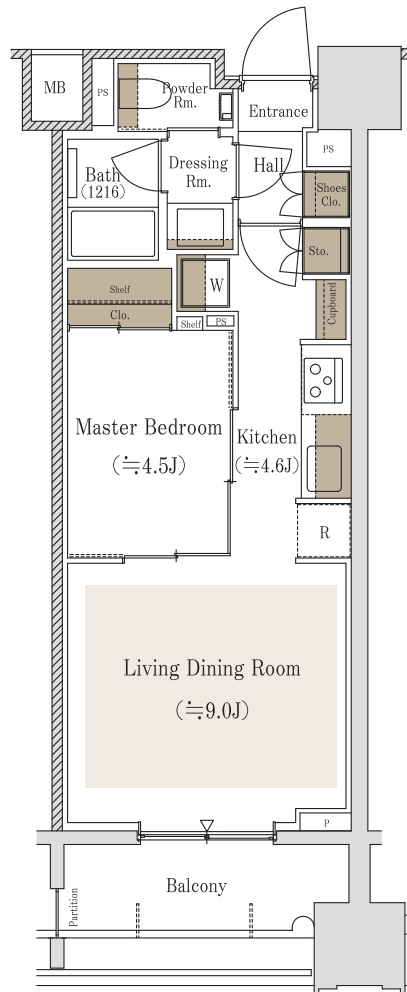

40B type

1LDK

専有面積 40.28 m² (約 12.18 坪)

バルコニー面積 / 7.20 m² (約 2.17 坪)

床暖房 収納 J: 畳数 ※畳数は約表示です。| WIC: ウォークインクローゼット | SIC: シューズインクローゼット | WIP: ウォークインパントリー | WTC: ウォークスルークローゼット | TR: トランクルーム | N: 納戸

※掲載の図面は設計段階の図面を基に描いたもので実際とは多少異なる場合があります。また施工上の理由及び改良のため変更することがございます。

※住戸により仕様・形状が異なる場合がございます。