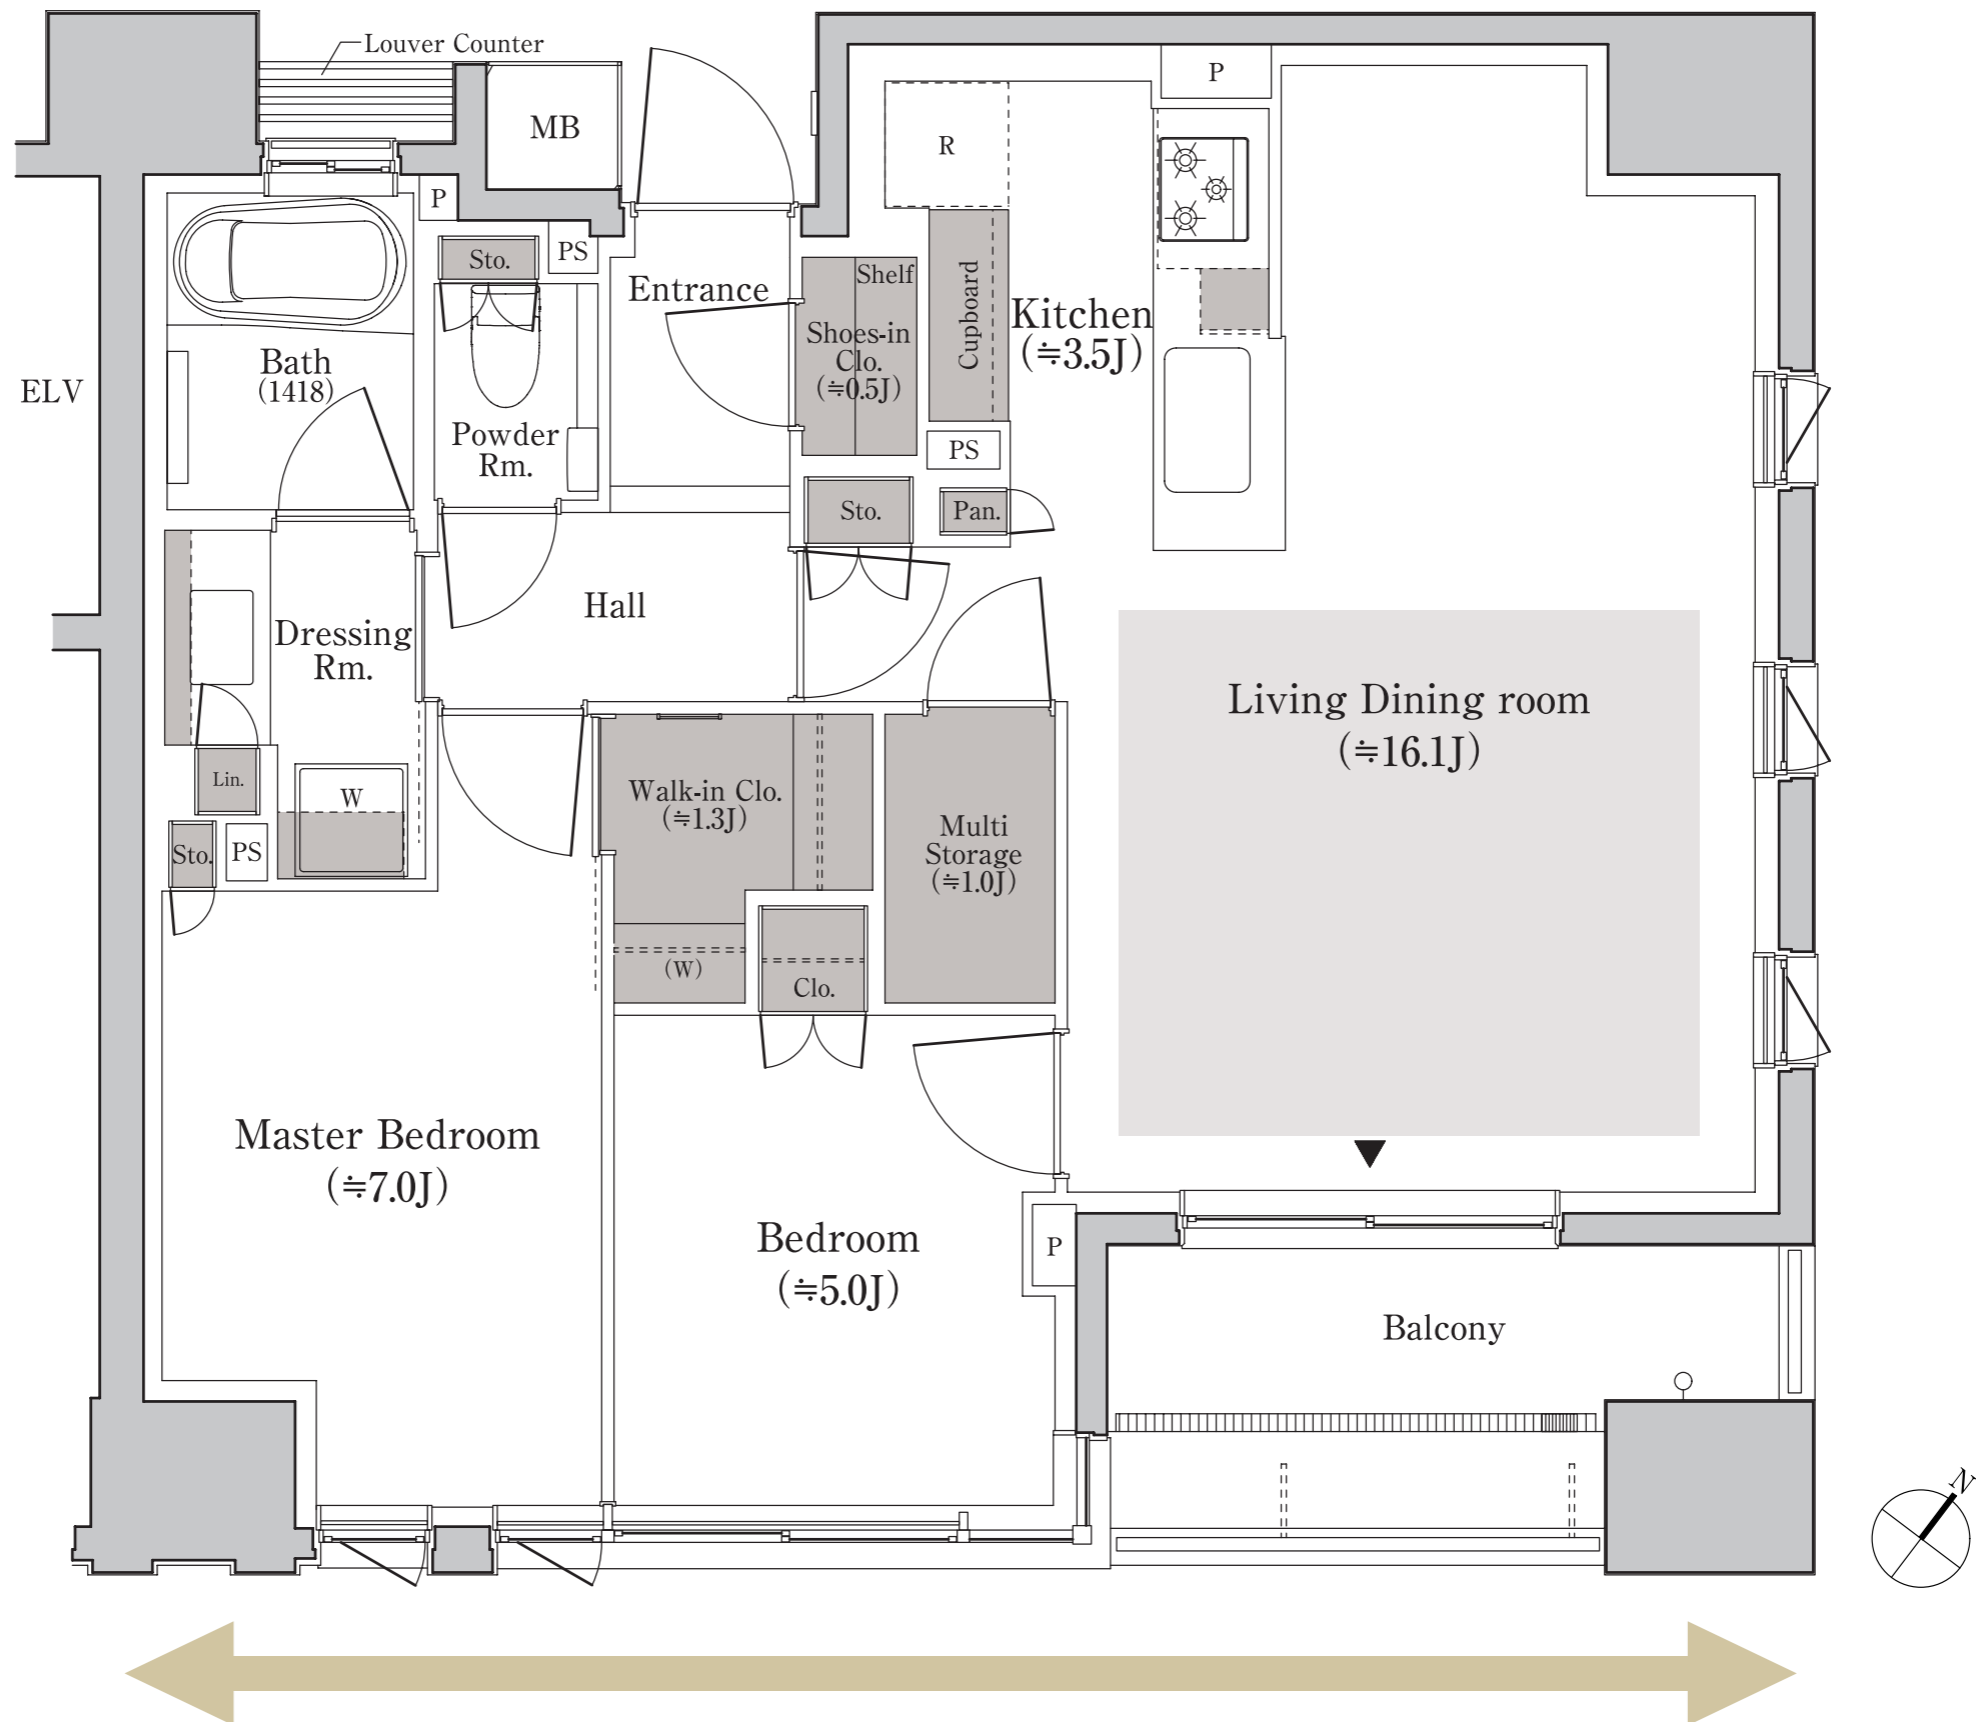

70D  
[MENU2]  
type

2LDK  
+WIC+SIC+MS

専有面積  
70.85㎡  
(約21.43坪)

バルコニー面積  
7.20㎡

ワイドスパン 約9.5m (壁芯)

床暖房 収納

WIC:ウォークインクローゼット SIC:シューズインクローゼット MS:マルチストレージ J:畳数(畳数は「約」表示です)

※掲載の間取り図面は設計段階のもので、変更する場合がございます。