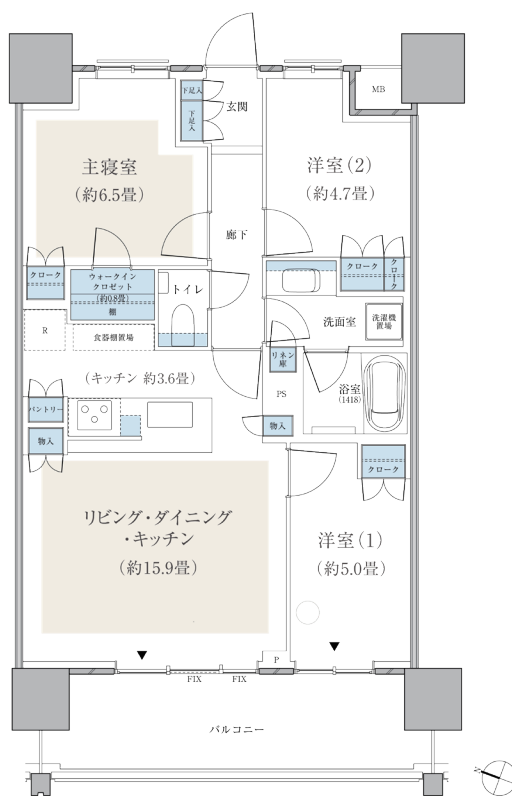

70W Type

3LDK + WIC

専有面積 / 70.59m² (約21.35坪)

バルコニー面積 / 12.24m² (約3.70坪)

住戸位置概念図 16~19階

■ : 収納 ■ : 床暖房範囲

※WIC:ウォークインクローゼット

※掲載の図面は設計段階の図面を基に描いたもので実際とは異なります。また施工上の理由及び改良等により変更となる場合がございます。

※本物件の代表タイプの間取りを表示しています。販売住戸の間取りにつきましては、本広告時の物件概要内「販売住戸の一覧」をご覧ください。

※リビング・ダイニング・キッチンにキッチン畳数含む

「パークシティ小岩 ザタワー」レジデンシャルサロン

 0120 - 321 - 995

営業時間/土・日・祝日: 10:00~17:00
平日: 11:00~17:00 定休日/火・水・木曜日